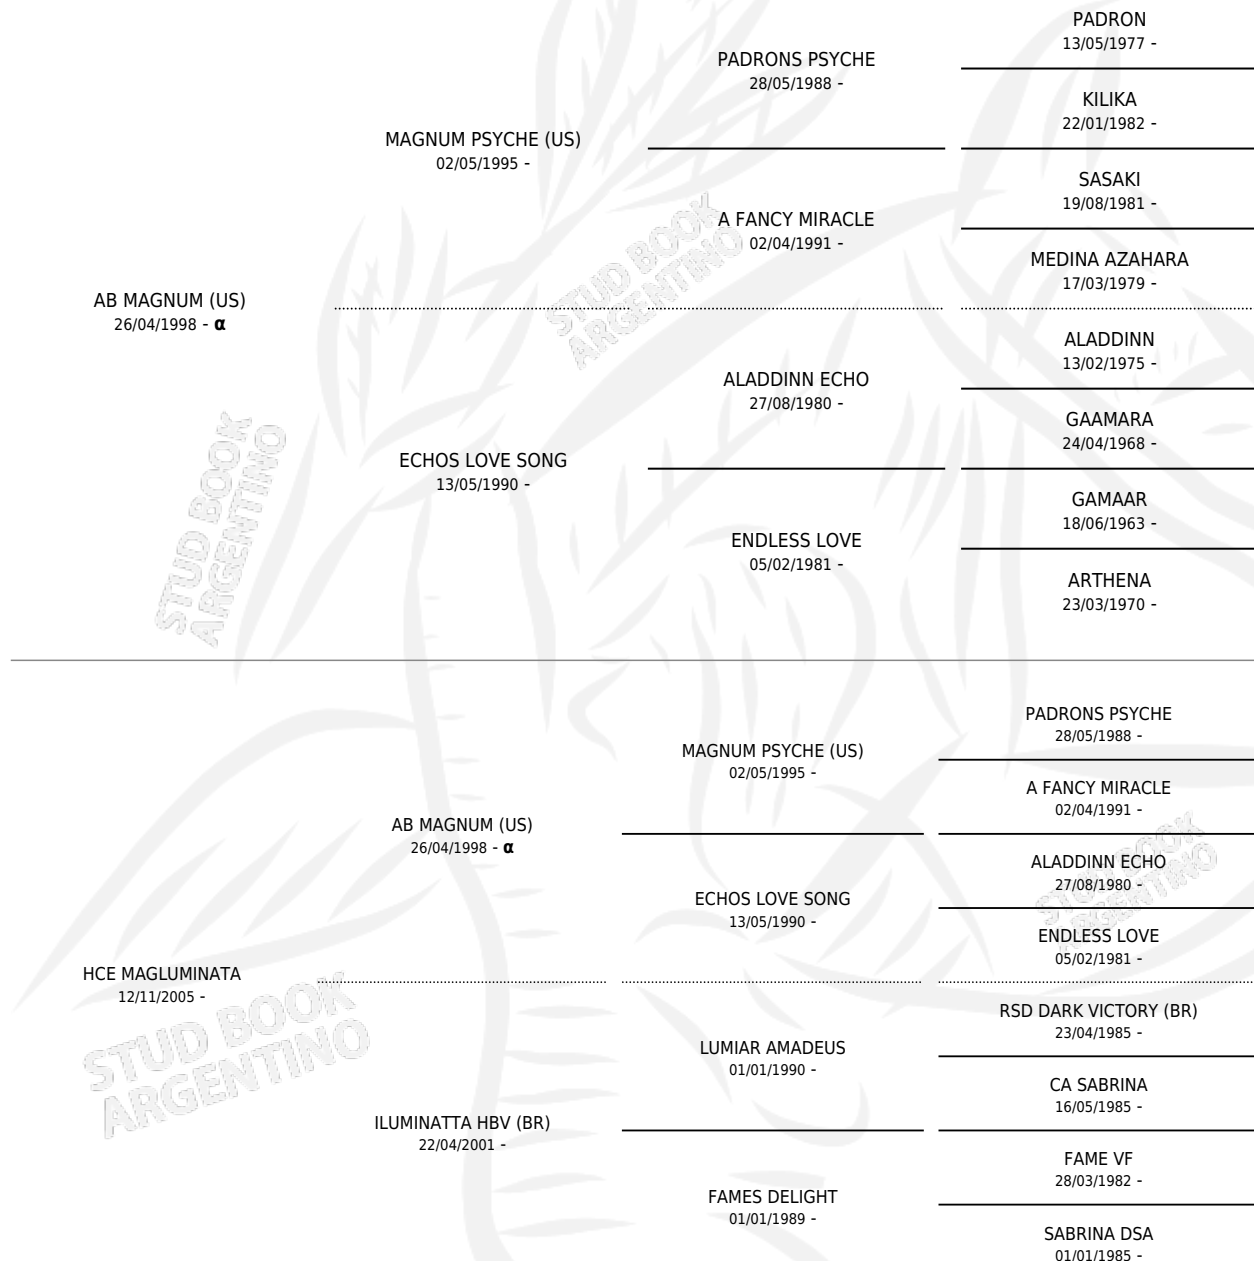

Lugar de nacimiento: Cuatro Estrellas

Criador: Cuatro Estrellas

~

HIJOS

	MACHOS	HEMBRAS
12 NACIERON	7	5
SIN ACTUACIONES		

PEDIGREE

INBREEDING : α

S

cimientos 12 / Efectividad 75.00%

PADRILLO	PRODUCTO	CRIADOR	1ER SERVICIO	ÚLTIMO SERVICIO
HCE DOMINIKO	GRP ALSAHIM LP (M A, 04/11/2025)	LA NOBLEZA PALERMO	20/11/2024	20/11/2024
HCE STARMALU	∅		25/02/2023	25/02/2023
HCE DOMINIKO	HCE MISS AMERICA (H A, 12/10/2022)	CUATRO ESTRELLAS	25/10/2021	25/10/2021
HCE DOMINIKO	HCE DON STARLU (M T, 10/10/2021)	CUATRO ESTRELLAS	18/10/2020	18/10/2020
HCE DOMINIKO	HCE DOMARLU (H T, 28/09/2021)	CUATRO ESTRELLAS	17/10/2020	17/10/2020
EA SHETLAN	HCE SHESTAR (H T, 15/12/2019)	CUATRO ESTRELLAS	05/01/2019	05/01/2019
HCE LUSHADRON	HCE LUSHALU (M T, 20/10/2019)	CUATRO ESTRELLAS	14/11/2018	14/11/2018
HCE LUSHADRON	HCE LUSTAR (M T, 29/10/2019)	CUATRO ESTRELLAS	13/11/2018	13/11/2018
HCE LUSHADRON	HCE LUSMALU (M T, 10/11/2018)	CUATRO ESTRELLAS	28/11/2017	28/11/2017
DOMINIC M (US)	∅		02/11/2016	02/11/2016
JFN MAMELUKE	HCE LUSTARLU (M T, 22/01/2017) •MURIÓ EL 06/01/2018•	CUATRO ESTRELLAS	27/02/2016	27/02/2016
GM MAJOR ARISTOCRAT (US)	HCE ARIMALU (H Z, 09/10/2015) •MURIÓ EL 07/01/2018•	CUATRO ESTRELLAS	08/11/2014	08/11/2014
AUTEUR (US)	HCE TERMAL (M Z, 25/10/2014) •MURIÓ EL 03/12/2021•	CUATRO ESTRELLAS	02/11/2013	02/11/2013
AUTEUR (US)	∅		16/10/2013	16/10/2013
AUTEUR (US)	HCE TERMALU (H Z, 20/09/2014)	CUATRO ESTRELLAS	16/10/2013	16/10/2013
BM LIBERAL	∅		09/03/2013	09/03/2013