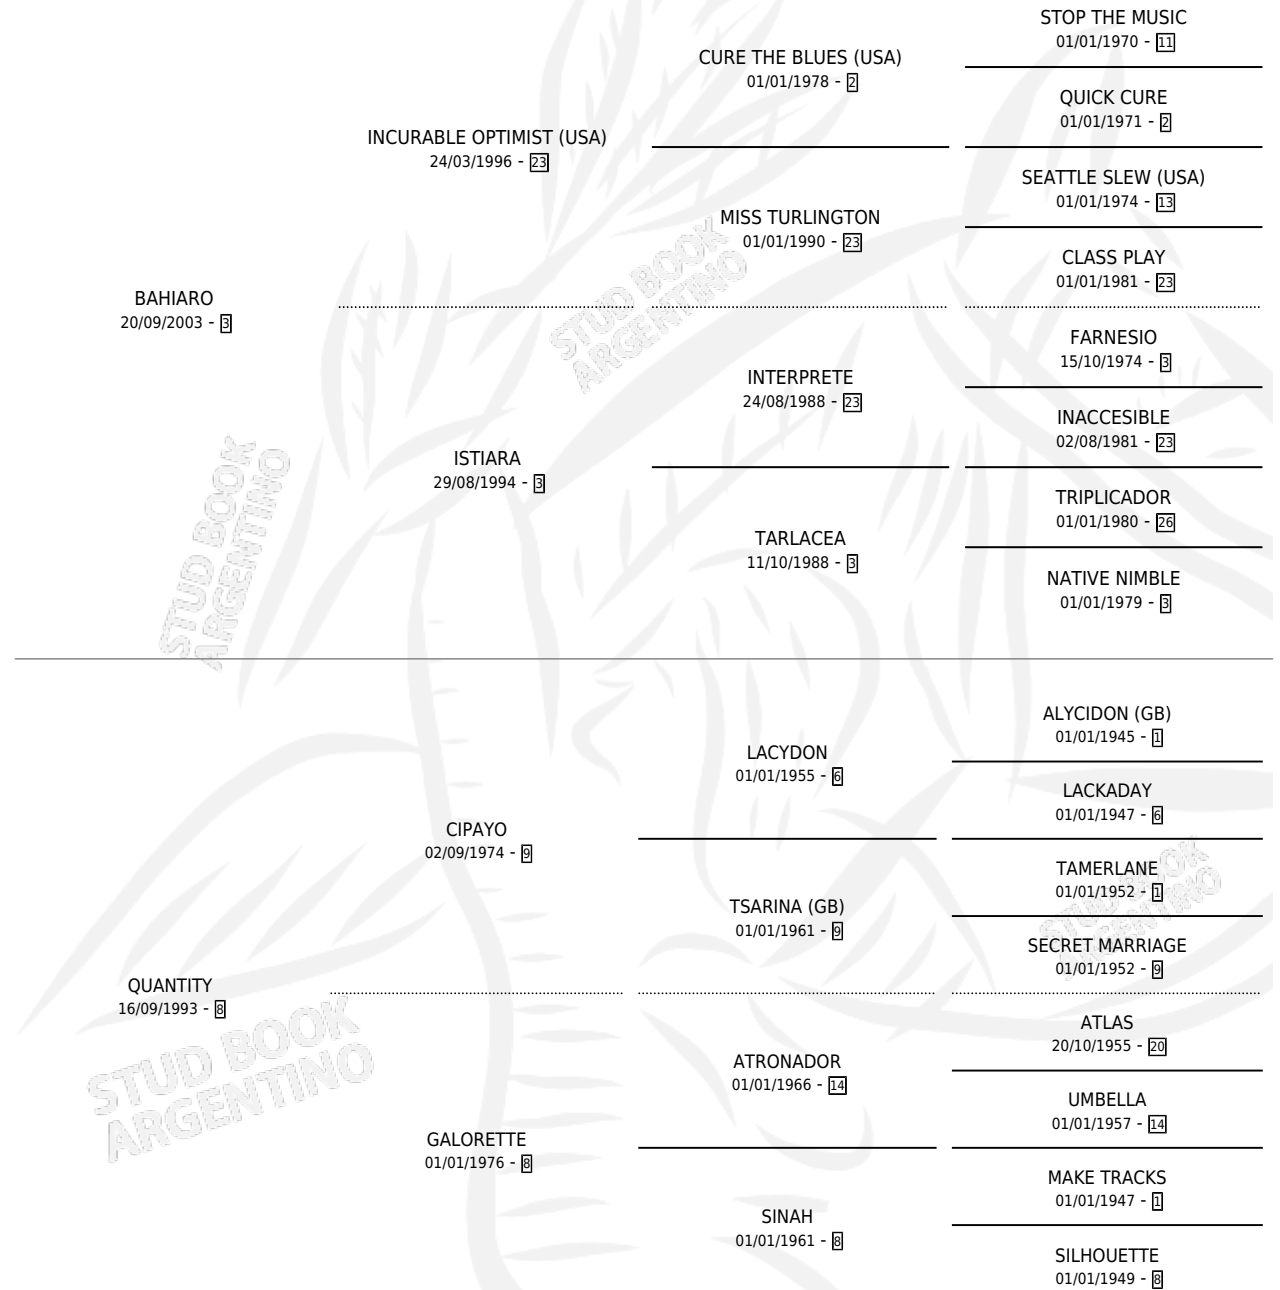

BAYACON

por BAHIARO y QUANTITY por CIPAYO

Argentina · Macho · Alazan · SP · 19/11/2010
Familia 8-j · Volumen 40

ESTADO

TIPIFICACIÓN SANGUÍNEA	X
TIPIFICACIÓN POR ADN	✓
PASAPORTE	✓
IDENTIFICACIÓN POR MICROCHIP	✓
REPRODUCTOR	X

Lugar de nacimiento: Campo particular

Criador: Capriotti Javier Eduardo

PEDIGREE

CAMPAÑA

Solo carreras oficiales de Argentina

POR EDAD

EDAD	CC	1°	2°	3°	4°	5°	NP	CLC	CLG	CLCG1	CLGG1	IMPORTE	GANANCIA / CC
4 AÑOS	3	0	0	0	0	0	3	1	0	0	0	\$0	\$0
TOTALES	3	0	0	0	0	0	3	1	0	0	0	\$0	\$0
%		0.0%	0.0%	0.0%	0.0%	0.0%	100%	33.3%	0.0%	0.0%	0.0%		