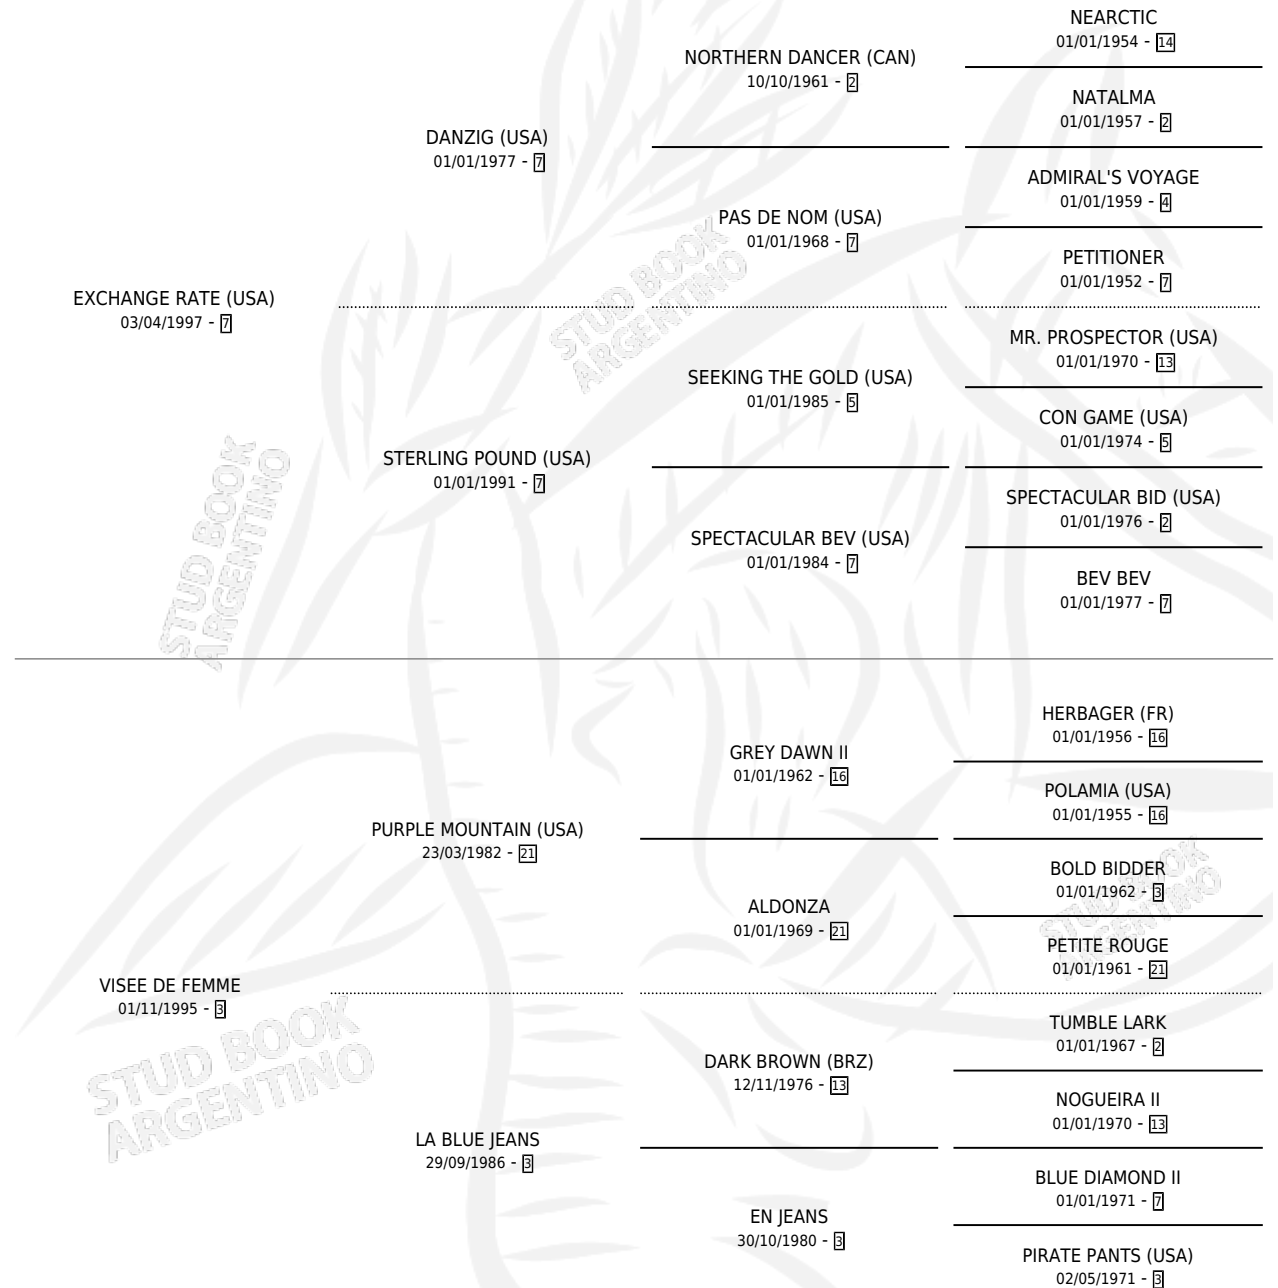

STOCK EXCHANGE

por EXCHANGE RATE (USA) y VISEE DE FEMME por
PURPLE MOUNTAIN (USA)

Argentina · Macho · Zaino · SP · 17/09/2010
Familia 3-h · Volumen 40

ESTADO

TIPIFICACIÓN SANGUÍNEA	X
TIPIFICACIÓN POR ADN	✓
PASAPORTE	✓
IDENTIFICACIÓN POR MICROCHIP	✓
REPRODUCTOR	X

Lugar de nacimiento: La Leyenda De Areco
Criador: Chimpay

PEDIGREE

CAMPAÑA

Solo carreras oficiales de Argentina

POR EDAD

EDAD	CC	1°	2°	3°	4°	5°	NP	CLC	CLG	CLCG1	CLGG1	IMPORTE	GANANCIA / CC
3 AÑOS	3	0	0	0	0	0	3	0	0	0	0	\$0	\$0
4 AÑOS	4	1	0	2	0	0	1	0	0	0	0	\$41,940	\$10,485
5 AÑOS	3	0	0	1	1	0	1	0	0	0	0	\$13,400	\$4,467
TOTALES	10	1	0	3	1	0	5	0	0	0	0	\$55,340	\$5,534
%		10.0%	0.0%	30.0%	10.0%	0.0%	50.0%	0.0%	0.0%	0.0%	0.0%		