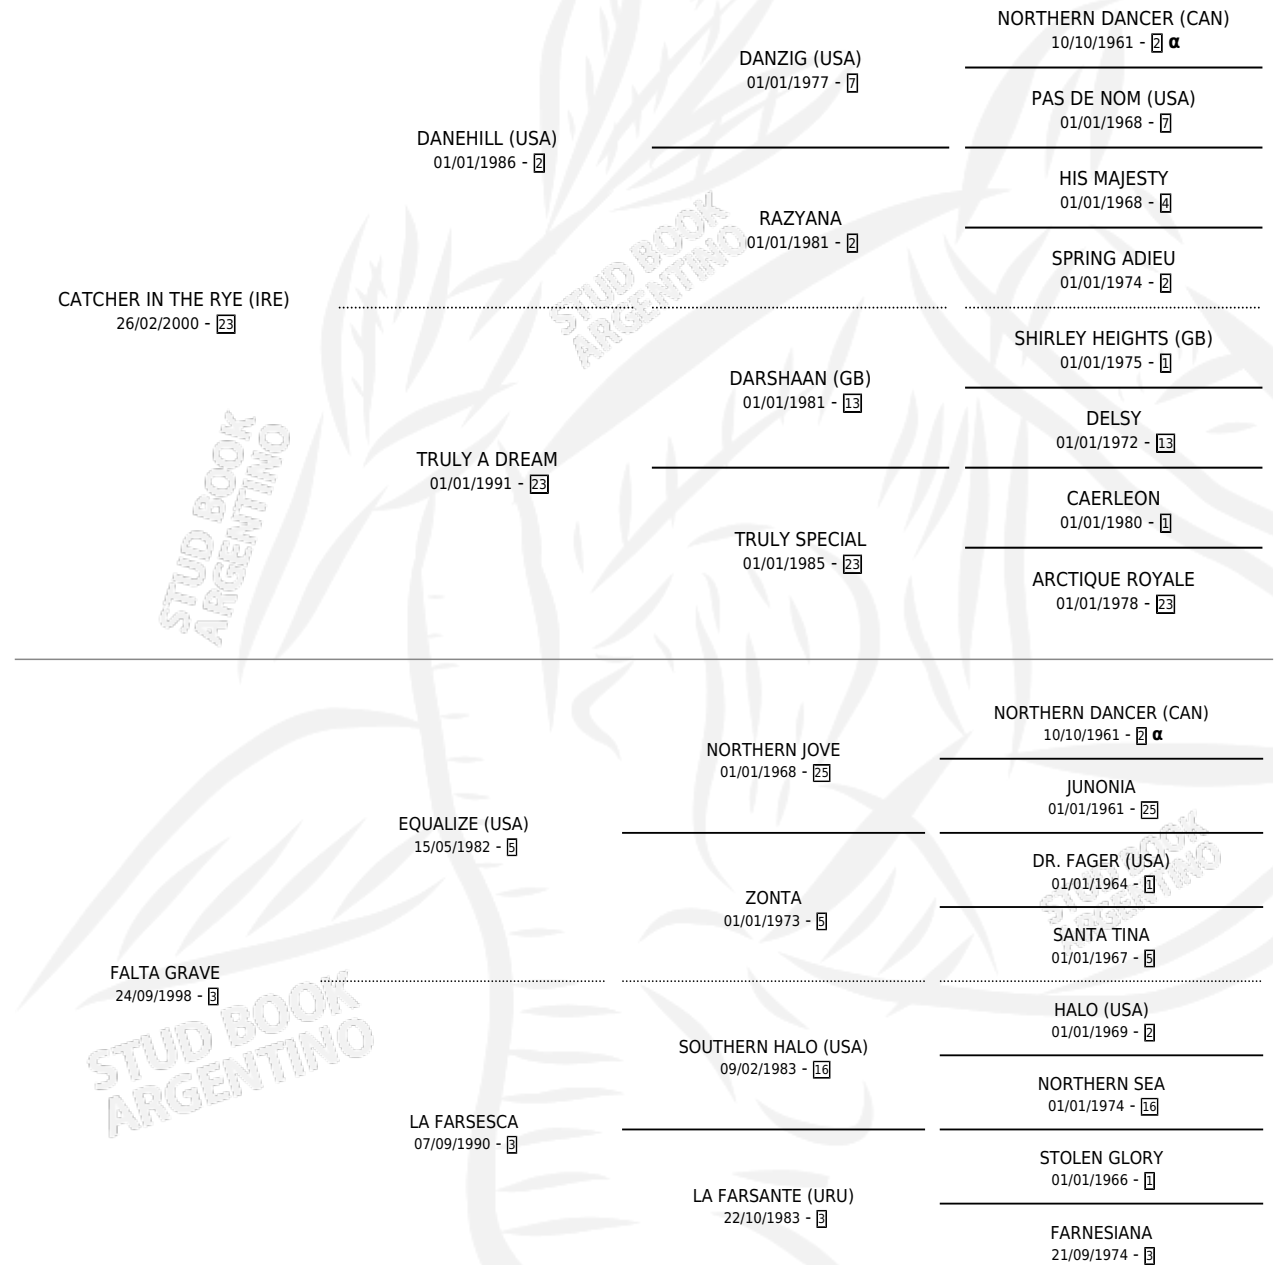

FALTAS CATCHER

por **CATCHER IN THE RYE (IRE)** y **FALTA GRAVE** por **EQUALIZE (USA)**

Argentina · Macho · Tordillo · SP · 24/09/2010
Familia 3-b · Volumen 40

ESTADO

TIPIFICACIÓN SANGUÍNEA	X
TIPIFICACIÓN POR ADN	✓
PASAPORTE	✓
IDENTIFICACIÓN POR MICROCHIP	✓
REPRODUCTOR	X

Lugar de nacimiento: Chimpay
Criador: Chimpay

PEDIGREE

INBREEDING : α