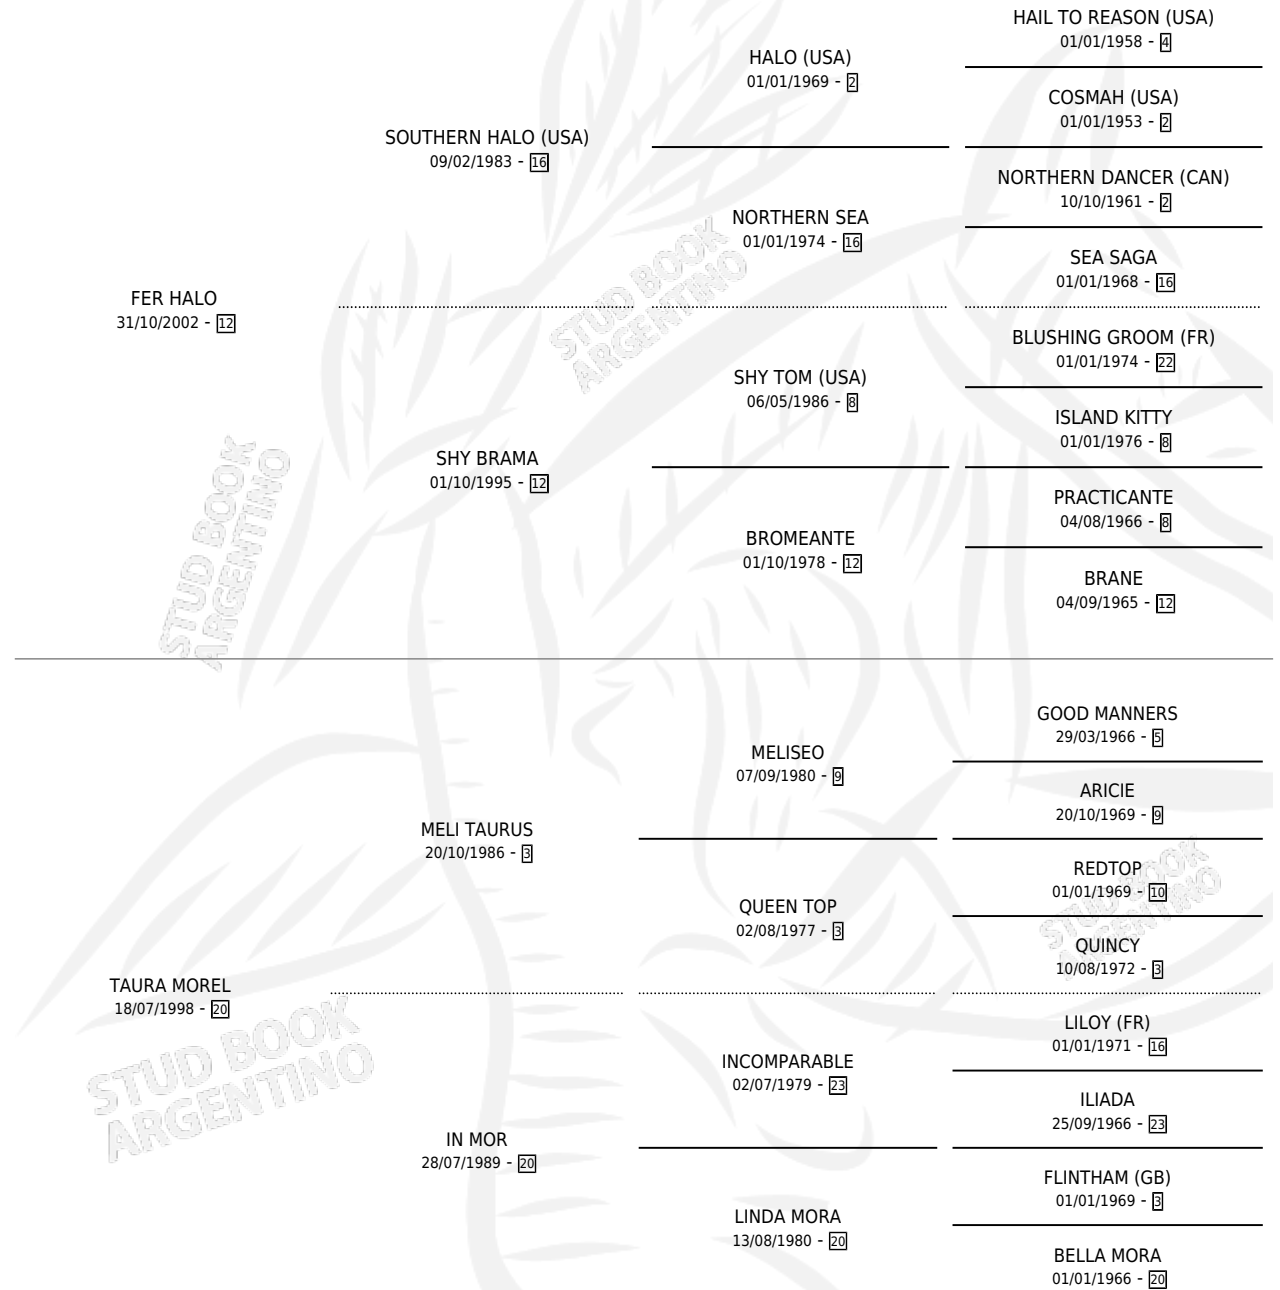

MORO TAURO

por FER HALO y TAURA MOREL por MELI TAURUS

Argentina · Macho · Alazan · SP · 14/11/2010
Familia 20 · Volumen 40

ESTADO

TIPIFICACIÓN SANGUÍNEA	X
TIPIFICACIÓN POR ADN	✓
PASAPORTE	✓
IDENTIFICACIÓN POR MICROCHIP	✓
REPRODUCTOR	X

Lugar de nacimiento: El Marquez

Criador: Sin dato

PEDIGREE