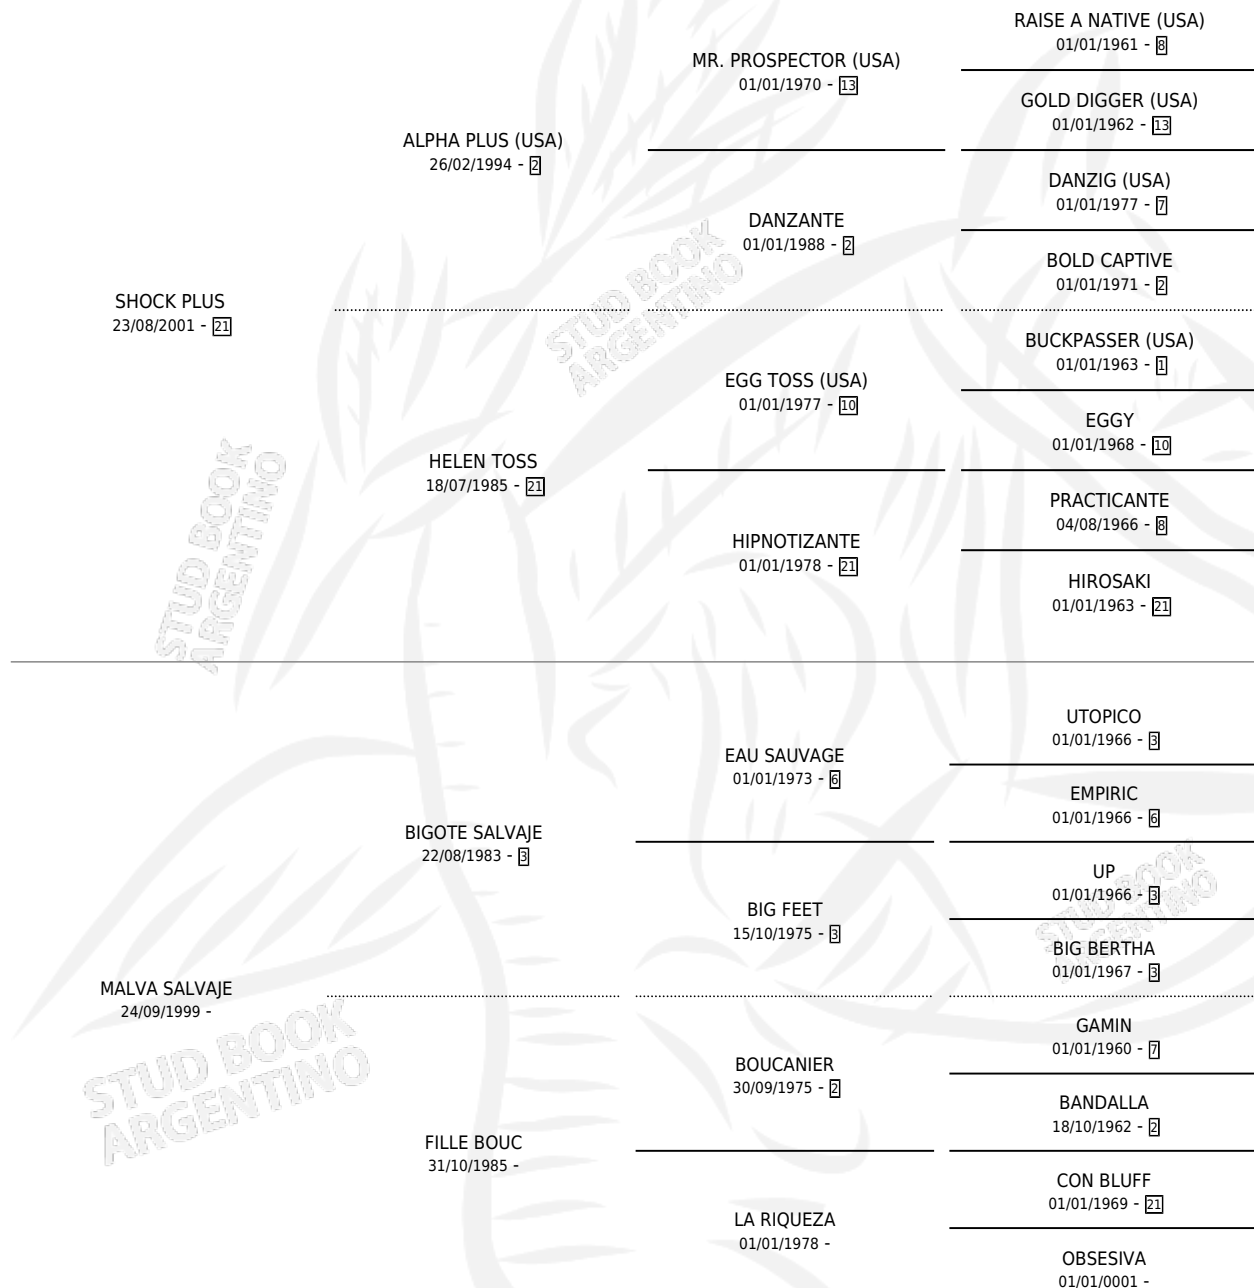

SHOCK SALVAJE

por SHOCK PLUS y MALVA SALVAJE por BIGOTE SALVAJE

Argentina · Macho · Zaino · SP · 01/12/2010
Familia · Volumen 40

ESTADO

TIPIFICACIÓN SANGUÍNEA	X
TIPIFICACIÓN POR ADN	X
PASAPORTE	X
IDENTIFICACIÓN POR MICROCHIP	X
REPRODUCTOR	X

Lugar de nacimiento: Franhug

Criador: Franhug

PEDIGREE

SHOCK SALVAJE

Datos oficiales del Stud Book Argentino

Documento generado el 03/05/2026

studbook.org.ar