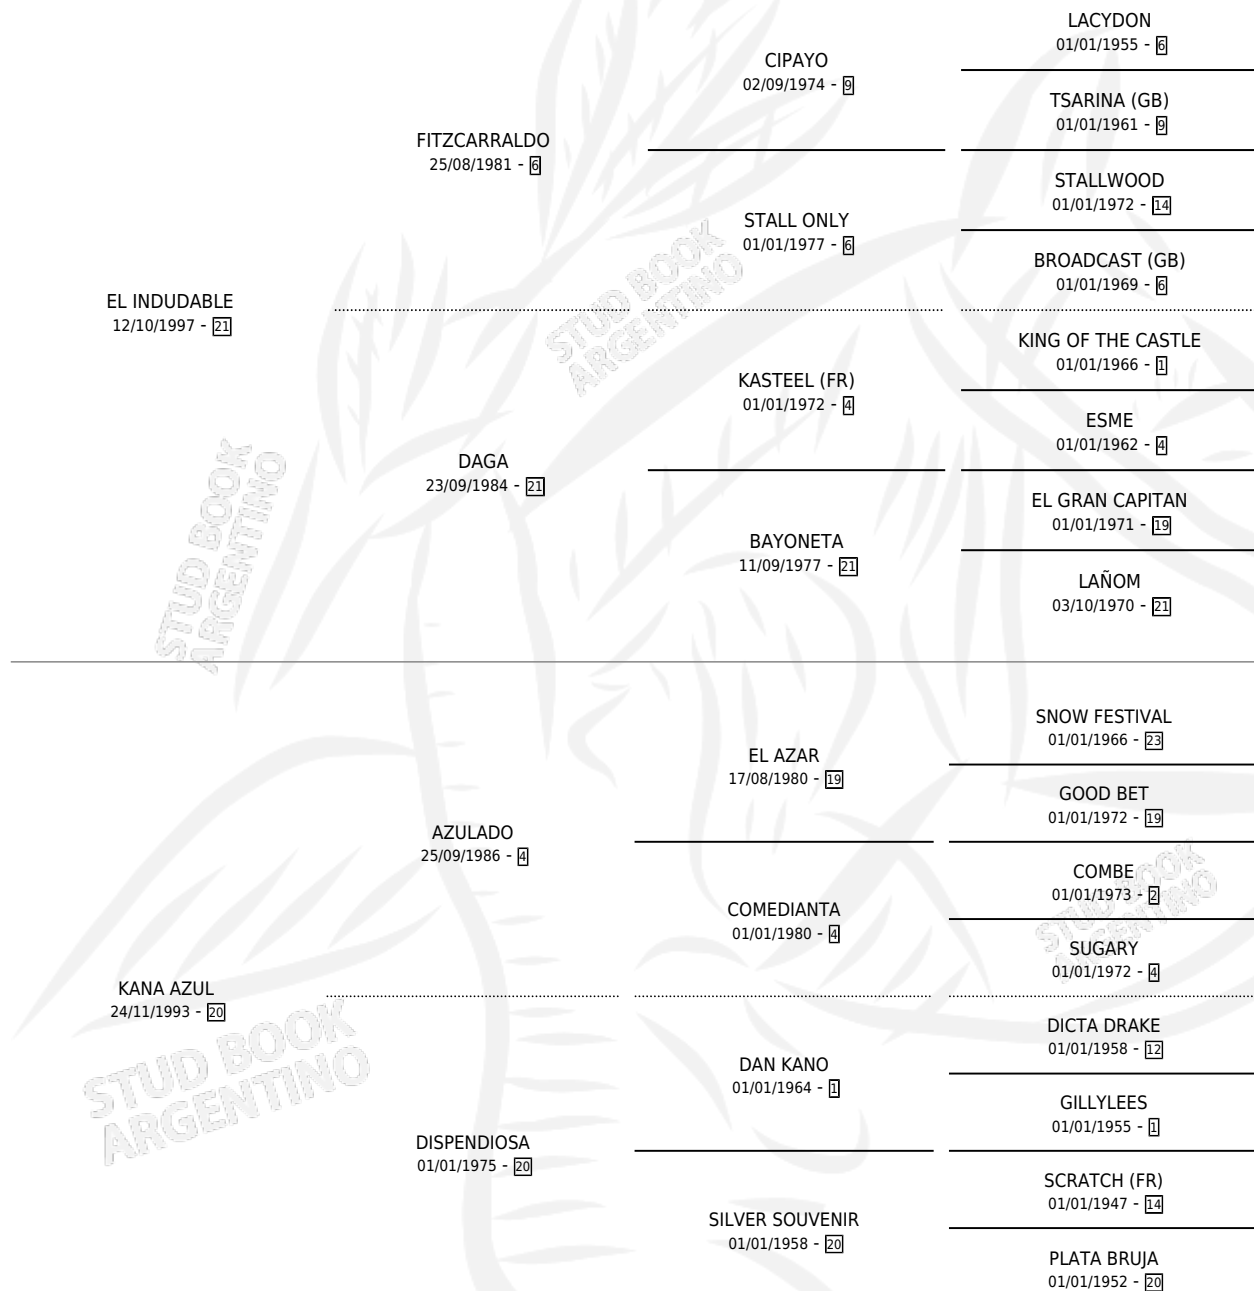

LA POLICIA

por **EL INDUDABLE** y **KANA AZUL** por **AZULADO**

Argentina · Hembra · Alazan · SP · 12/10/2010
Familia 20-d · Volumen 40

ESTADO

TIPIFICACIÓN SANGUÍNEA	X
TIPIFICACIÓN POR ADN	X
PASAPORTE	X
IDENTIFICACIÓN POR MICROCHIP	X
REPRODUCTOR	X

Lugar de nacimiento: El Eden

Criador: El Eden

PEDIGREE

LA POLICIA

Datos oficiales del Stud Book Argentino

Documento generado el 14/05/2026

studbook.org.ar