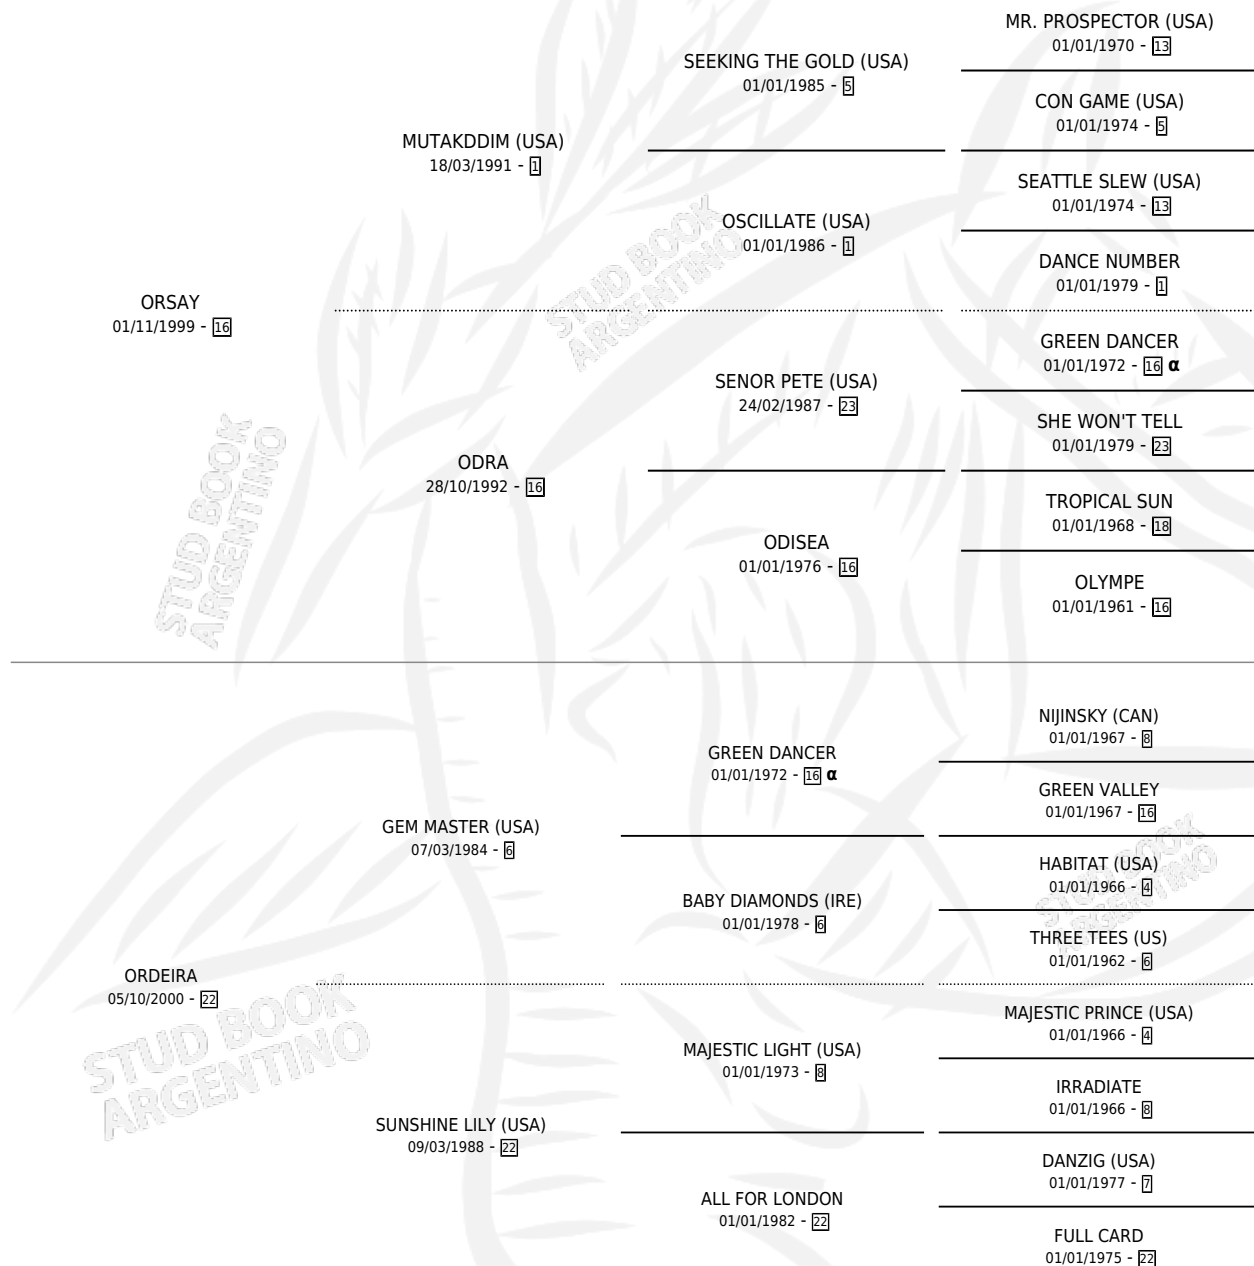

THE ORSAY

por ORSAY y ORDEIRA por GEM MASTER (USA)

PEDIGREE

Argentina · Macho · Alazan · SP · 22/10/2010
Familia 22-b · Volumen 40

ESTADO

TIPIFICACIÓN SANGUÍNEA	X
TIPIFICACIÓN POR ADN	X
PASAPORTE	X
IDENTIFICACIÓN POR MICROCHIP	X
REPRODUCTOR	X

Lugar de nacimiento: El Eden

Criador: El Eden

INBREEDING : α

THE ORSAY

Datos oficiales del Stud Book Argentino

Documento generado el 05/05/2026

studbook.org.ar