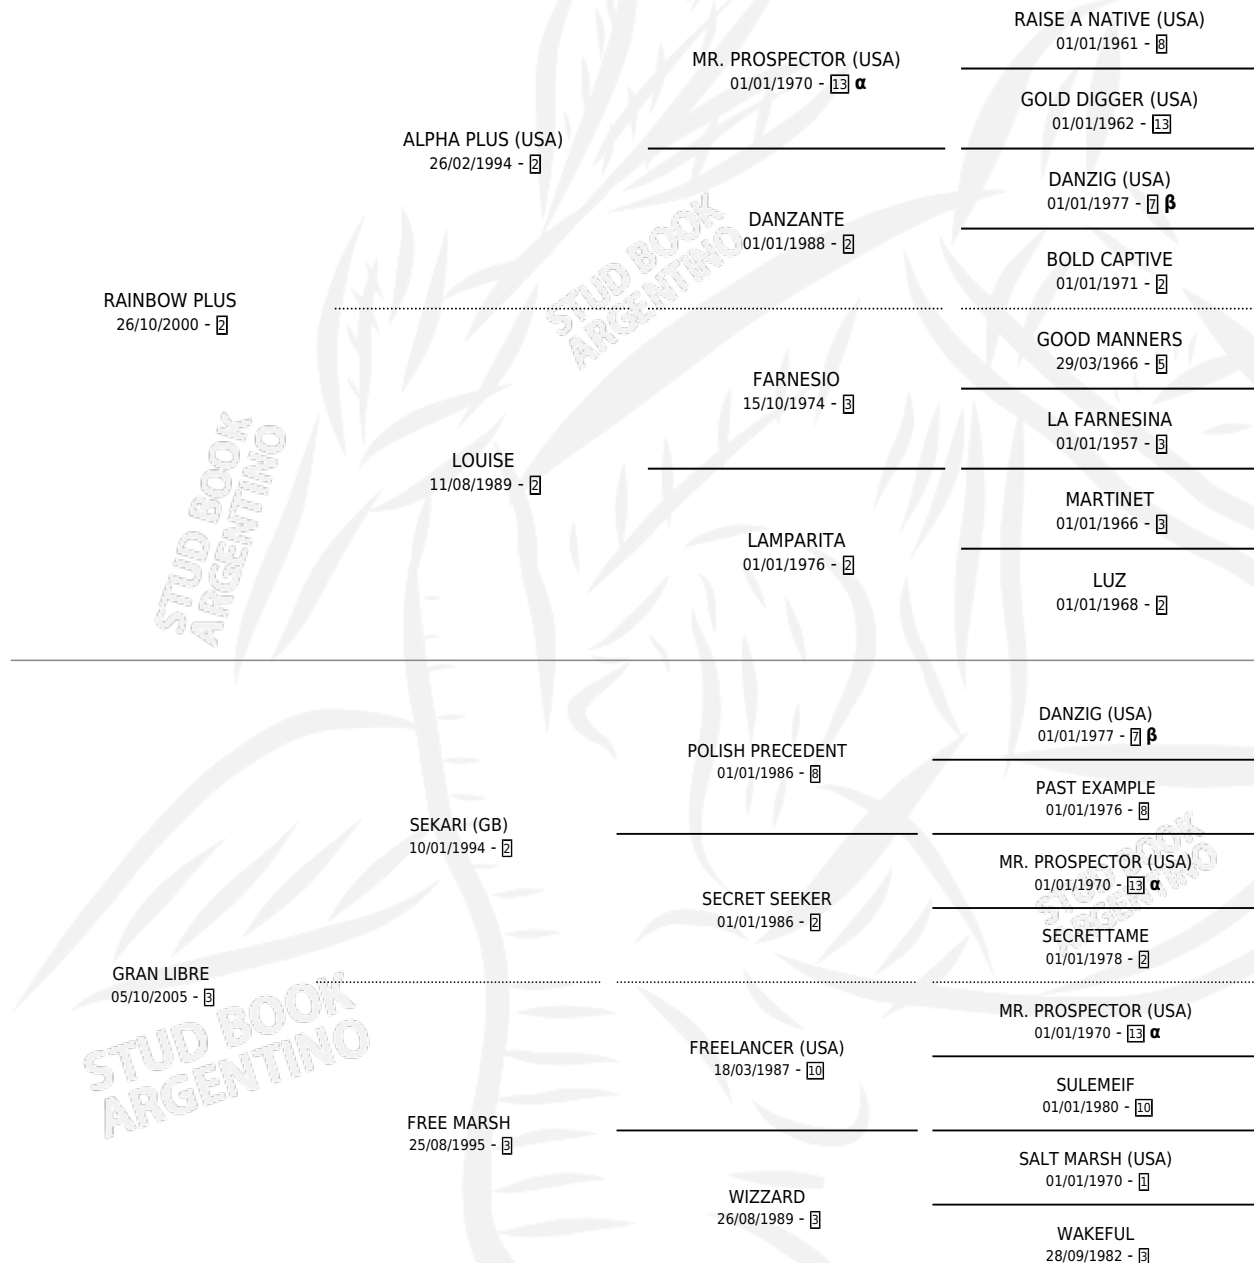

MARIA LIBRE MARIA

por RAINBOW PLUS y GRAN LIBRE por SEKARI (GB)

Argentina · Hembra · Zaino · SP · 16/10/2010
Familia 3-e · Volumen 40

ESTADO

TIPIFICACIÓN SANGUÍNEA	X
TIPIFICACIÓN POR ADN	✓
PASAPORTE	✓
IDENTIFICACIÓN POR MICROCHIP	✓
REPRODUCTOR	✓

Lugar de nacimiento: Paraje Victoria

Criador: Paraje Victoria

~

HIJOS

	MACHOS	HEMBRAS
2 NACIERON	2	0
2 CORRIERON	2	0

SIN ACTUACIONES

PEDIGREE

INBREEDING : α, β

CAMPAÑA

Solo carreras oficiales de Argentina

POR EDAD

EDAD	CC	1°	2°	3°	4°	5°	NP	CLC	CLG	CLCG1	CLGG1	IMPORTE	GANANCIA / CC
3 AÑOS	4	0	1	0	2	1	0	0	0	0	0	\$29,000	\$7,250
4 AÑOS	5	0	1	0	1	1	2	0	0	0	0	\$30,755	\$6,151
TOTALES	9	0	2	0	3	2	2	0	0	0	0	\$59,755	\$6,639
%		0.0%	22.2%	0.0%	33.3%	22.2%	22.2%	0.0%	0.0%	0.0%	0.0%		

Placés en La Plata en 9 carreras disputadas.

POR DISTANCIA

HIPODROMO	CC	1°	2°	3°	4°	5°	NP	CLC	CLG	CLCG1	CLGG1	IMPORTE
LA PLATA	7	0	2	0	3	1	1	0	0	0	0	\$53,000
1100 MTS	4	0	0	0	2	1	1	0	0	0	0	\$15,000
1000 MTS	3	0	2	0	1	0	0	0	0	0	0	\$38,000
SAN ISIDRO	2	0	0	0	0	1	1	0	0	0	0	\$6,755
1000 MTS	2	0	0	0	0	1	1	0	0	0	0	\$6,755