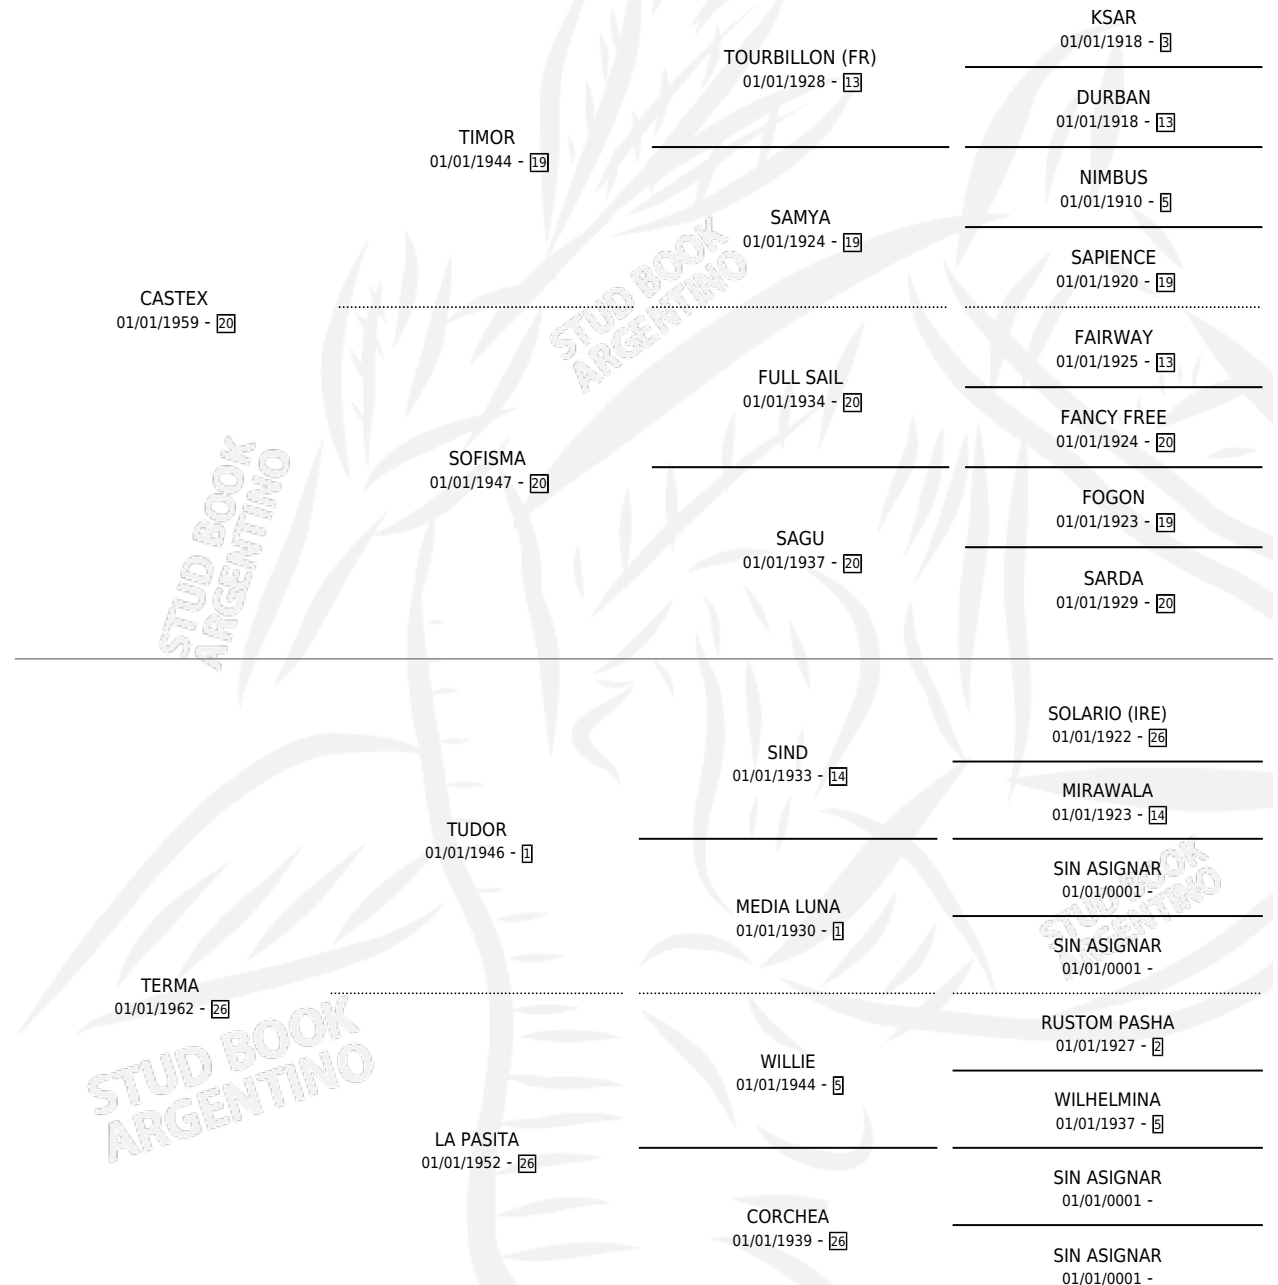

CANTORA

por **CASTEX** y **TERMA** por **TUDOR**

Argentina · Hembra · Zaino Colorado · SP · 01/01/1976
Familia 26 · Volumen 29

ESTADO

TIPIFICACIÓN SANGUÍNEA	X
TIPIFICACIÓN POR ADN	X
PASAPORTE	X
IDENTIFICACIÓN POR MICROCHIP	X
REPRODUCTOR	✓

Lugar de nacimiento: Campo particular

Criador: Bares Geronimo Justo

~

HIJOS

	MACHOS	HEMBRAS
1 NACIERON	0	1
SIN ACTUACIONES		

PEDIGREE

S

mientos 0 / Efectividad 0.00%

PADRILLO	PRODUCTO	CRIADOR	1ER SERVICIO	ÚLTIMO SERVICIO
CANYON	∅		09/12/1987	14/12/1987
CANTORA	∅		08/09/1985	23/09/1985
Datos oficiales del Stud Book Argentino	∅			
LYNN	∅			
Documentado en studbook.org.ar	∅			
LYNN	∅			
studbook.org.ar	∅			
SIN ASIGNAR	∅			