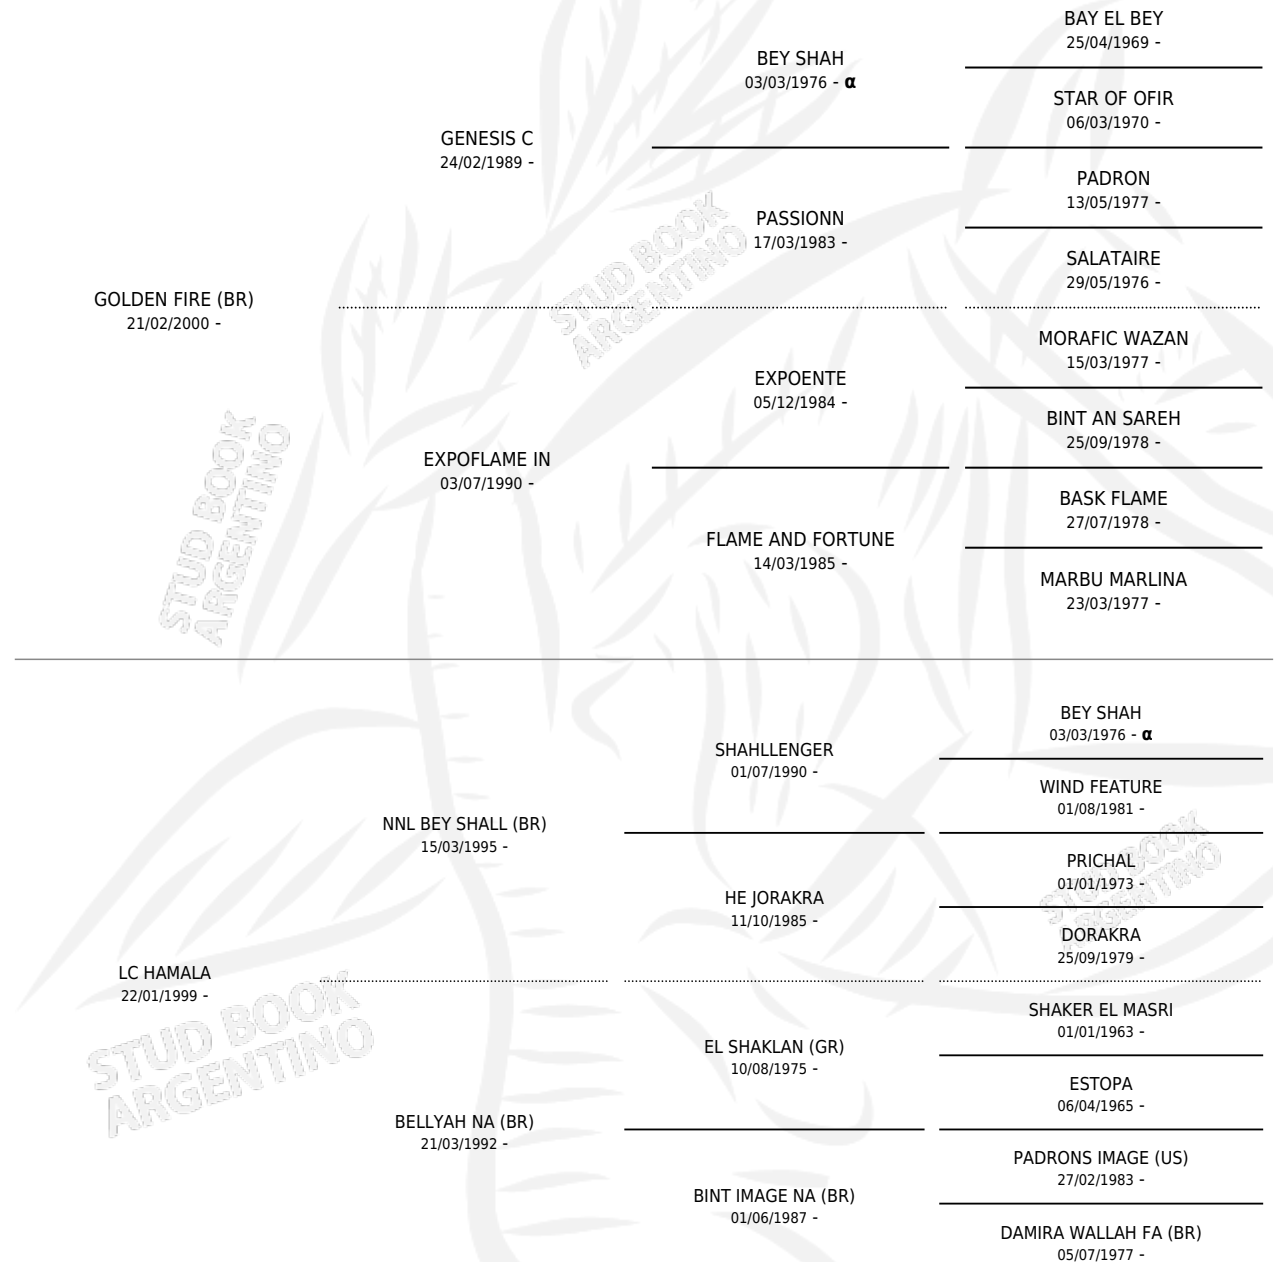

# LT DAKOTA

por **GOLDEN FIRE (BR)** y **LC HAMALA** por **NNL BEY SHALL (BR)**

Argentina · Hembra · Alazan Tostado · AP · 23/11/2010  
Familia · Volumen 40

## ESTADO

TIPIFICACIÓN SANGUÍNEA	X
TIPIFICACIÓN POR ADN	X
PASAPORTE	X
IDENTIFICACIÓN POR MICROCHIP	X
REPRODUCTOR	X

**Lugar de nacimiento:** La Trama

**Criador:** La Trama

## PEDIGREE

INBREEDING : α