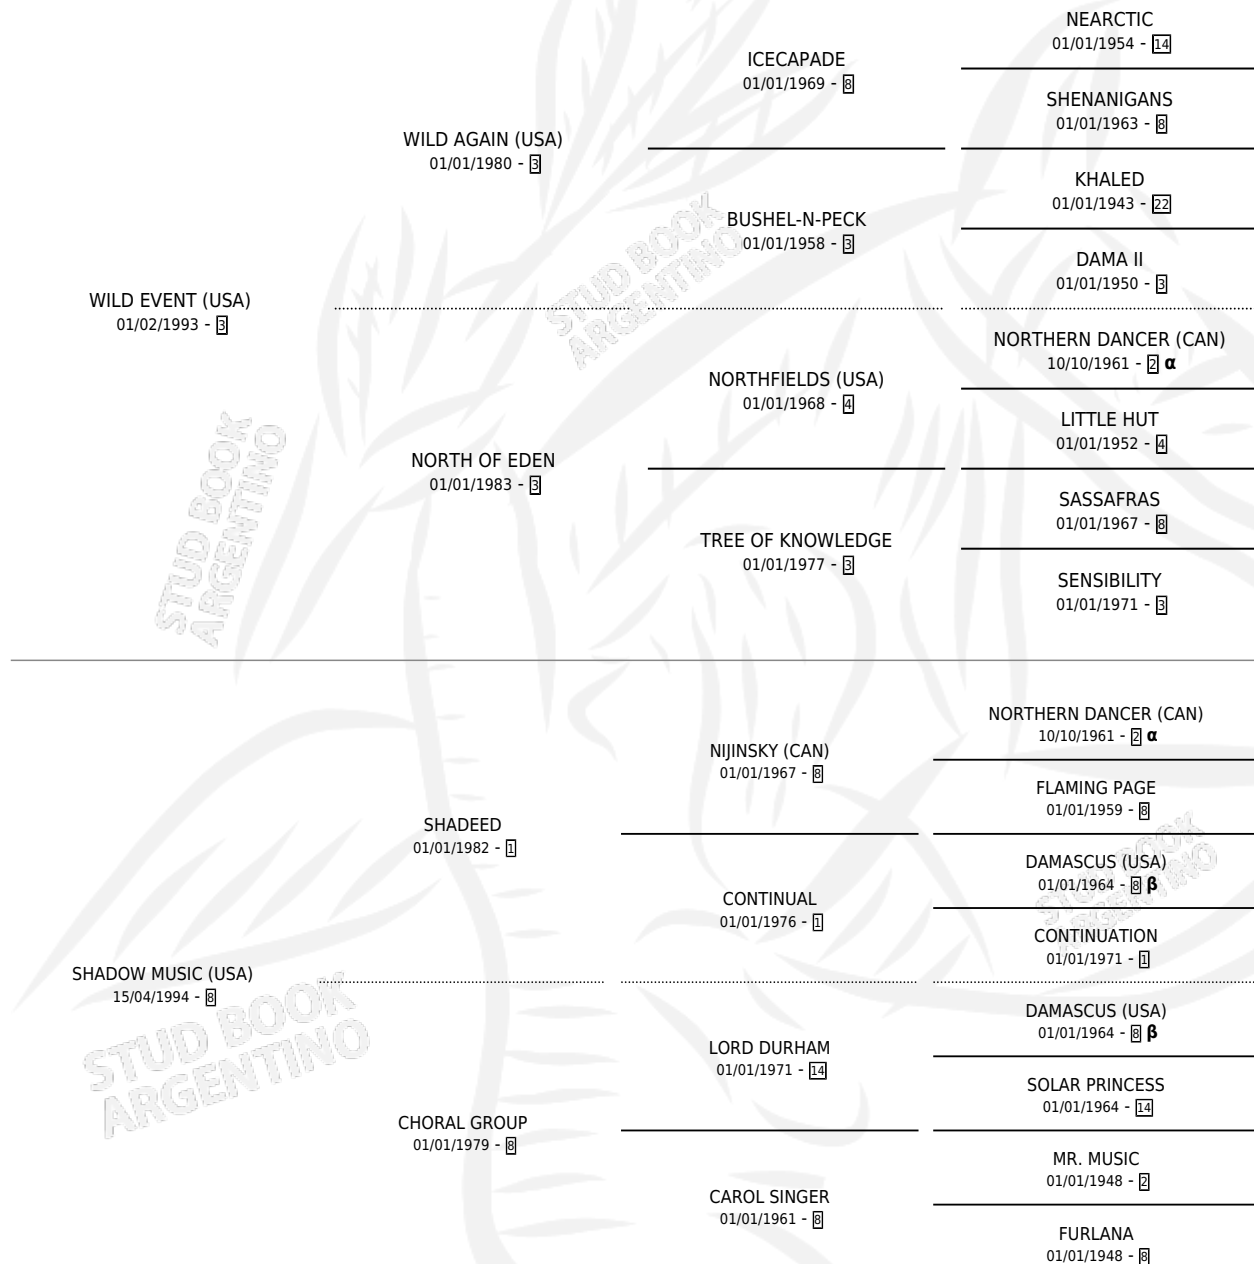

SPUNOUT LATIN

por **WILD EVENT (USA)** y **SHADOW MUSIC (USA)** por **SHADEED**

Argentina · Hembra · Zaino · SP · 29/11/2010
Familia 8-f · Volumen 40

ESTADO

TIPIFICACIÓN SANGUÍNEA	X
TIPIFICACIÓN POR ADN	✓
PASAPORTE	✓
IDENTIFICACIÓN POR MICROCHIP	✓
REPRODUCTOR	✓

Lugar de nacimiento: San Rafael del Reparo
Criador: Wilgerbosdrift Us Limited

~

HIJOS

	MACHOS	HEMBRAS
2 NACIERON	1	1
1 CORRIERON	1	0

SIN ACTUACIONES

PEDIGREE

INBREEDING : **α,β**