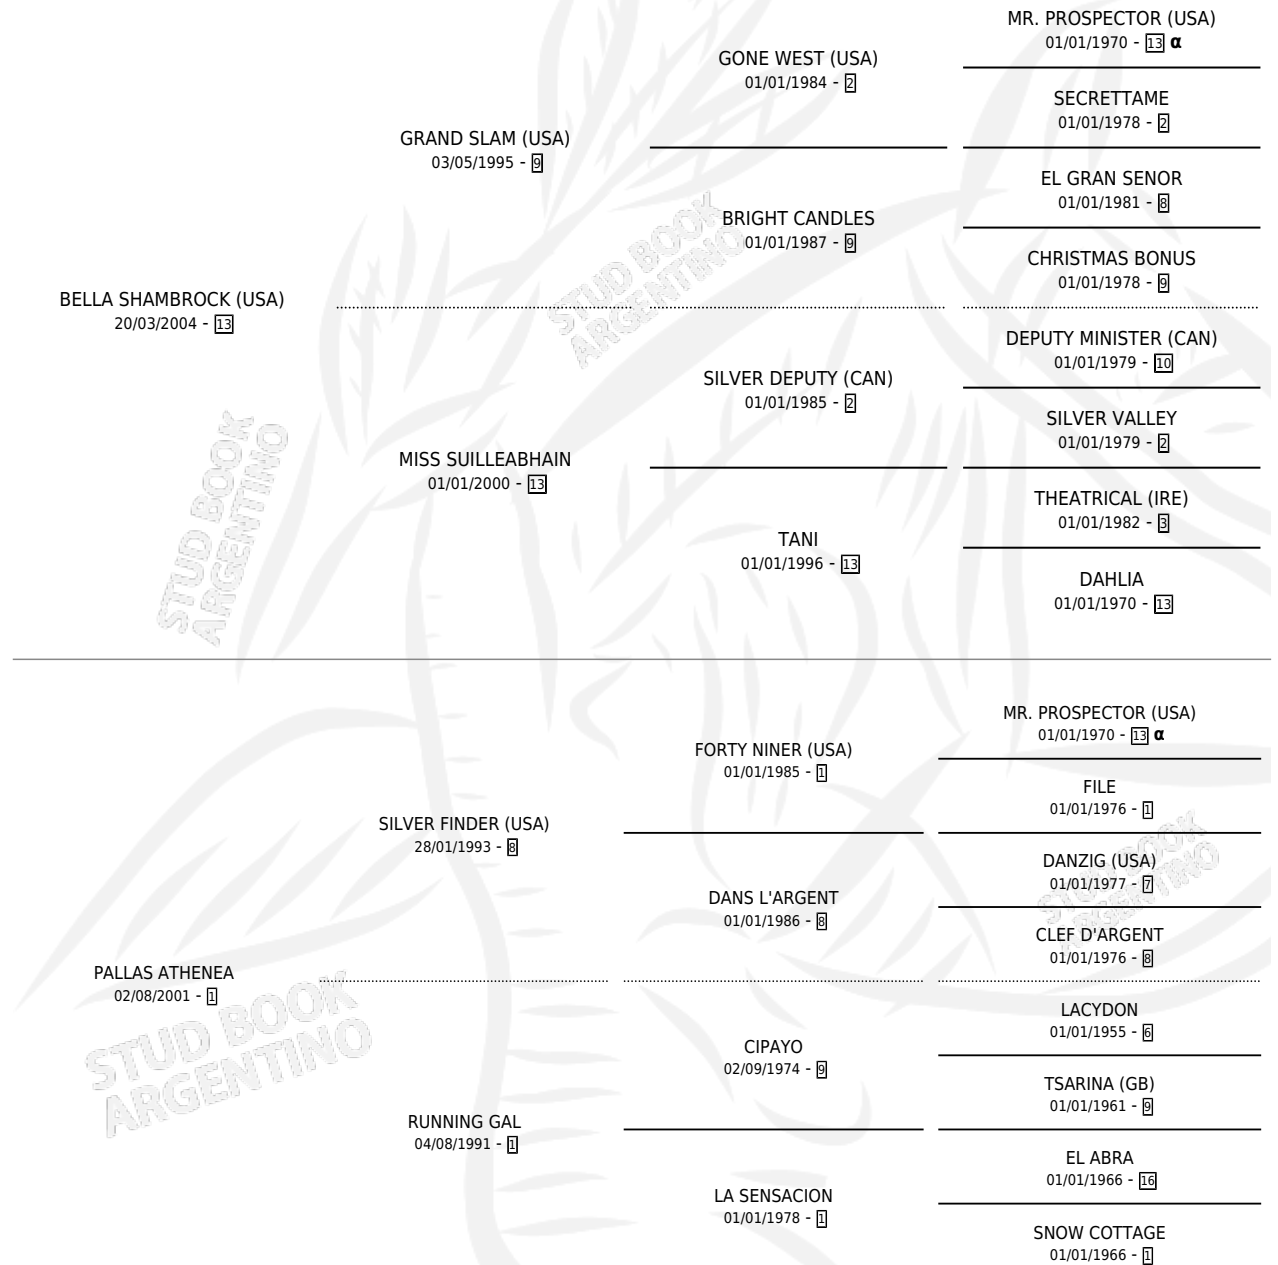

JADI BROCK

por BELLA SHAMBROCK (USA) y PALLAS ATHENEA por SILVER FINDER (USA)

Argentina · Macho · Alazan Tostado · SP · 10/10/2010
Familia 1-e · Volumen 40

ESTADO

TIPIFICACIÓN SANGUÍNEA	X
TIPIFICACIÓN POR ADN	✓
PASAPORTE	✓
IDENTIFICACIÓN POR MICROCHIP	✓
REPRODUCTOR	X

Lugar de nacimiento: Campo particular

Criador: Sin dato

PEDIGREE

INBREEDING : α

CAMPAÑA

Solo carreras oficiales de Argentina

POR EDAD

EDAD	CC	1°	2°	3°	4°	5°	NP	CLC	CLG	CLCG1	CLGG1	IMPORTE	GANANCIA / CC
3 AÑOS	11	0	1	0	2	1	7	0	0	0	0	\$34,890	\$3,172
4 AÑOS	1	0	0	0	0	0	1	0	0	0	0	\$0	\$0
TOTALES	12	0	1	0	2	1	8	0	0	0	0	\$34,890	\$2,908
%		0.0%	8.3%	0.0%	16.7%	8.3%	66.7%	0.0%	0.0%	0.0%	0.0%		

Placés en San Isidro en 12 carreras disputadas.

POR DISTANCIA

HIPODROMO	CC	1°	2°	3°	4°	5°	NP	CLC	CLG	CLCG1	CLGG1	IMPORTE
PALERMO	5	0	0	0	1	1	3	0	0	0	0	\$8,850
1000 MTS	1	0	0	0	0	0	1	0	0	0	0	\$0
1400 MTS	1	0	0	0	0	0	1	0	0	0	0	\$0
1200 MTS	3	0	0	0	1	1	1	0	0	0	0	\$8,850
SAN ISIDRO	7	0	1	0	1	0	5	0	0	0	0	\$26,040
1100 MTS	1	0	1	0	0	0	0	0	0	0	0	\$14,700
1200 MTS	5	0	0	0	1	0	4	0	0	0	0	\$11,340
1400 MTS	1	0	0	0	0	0	1	0	0	0	0	\$0