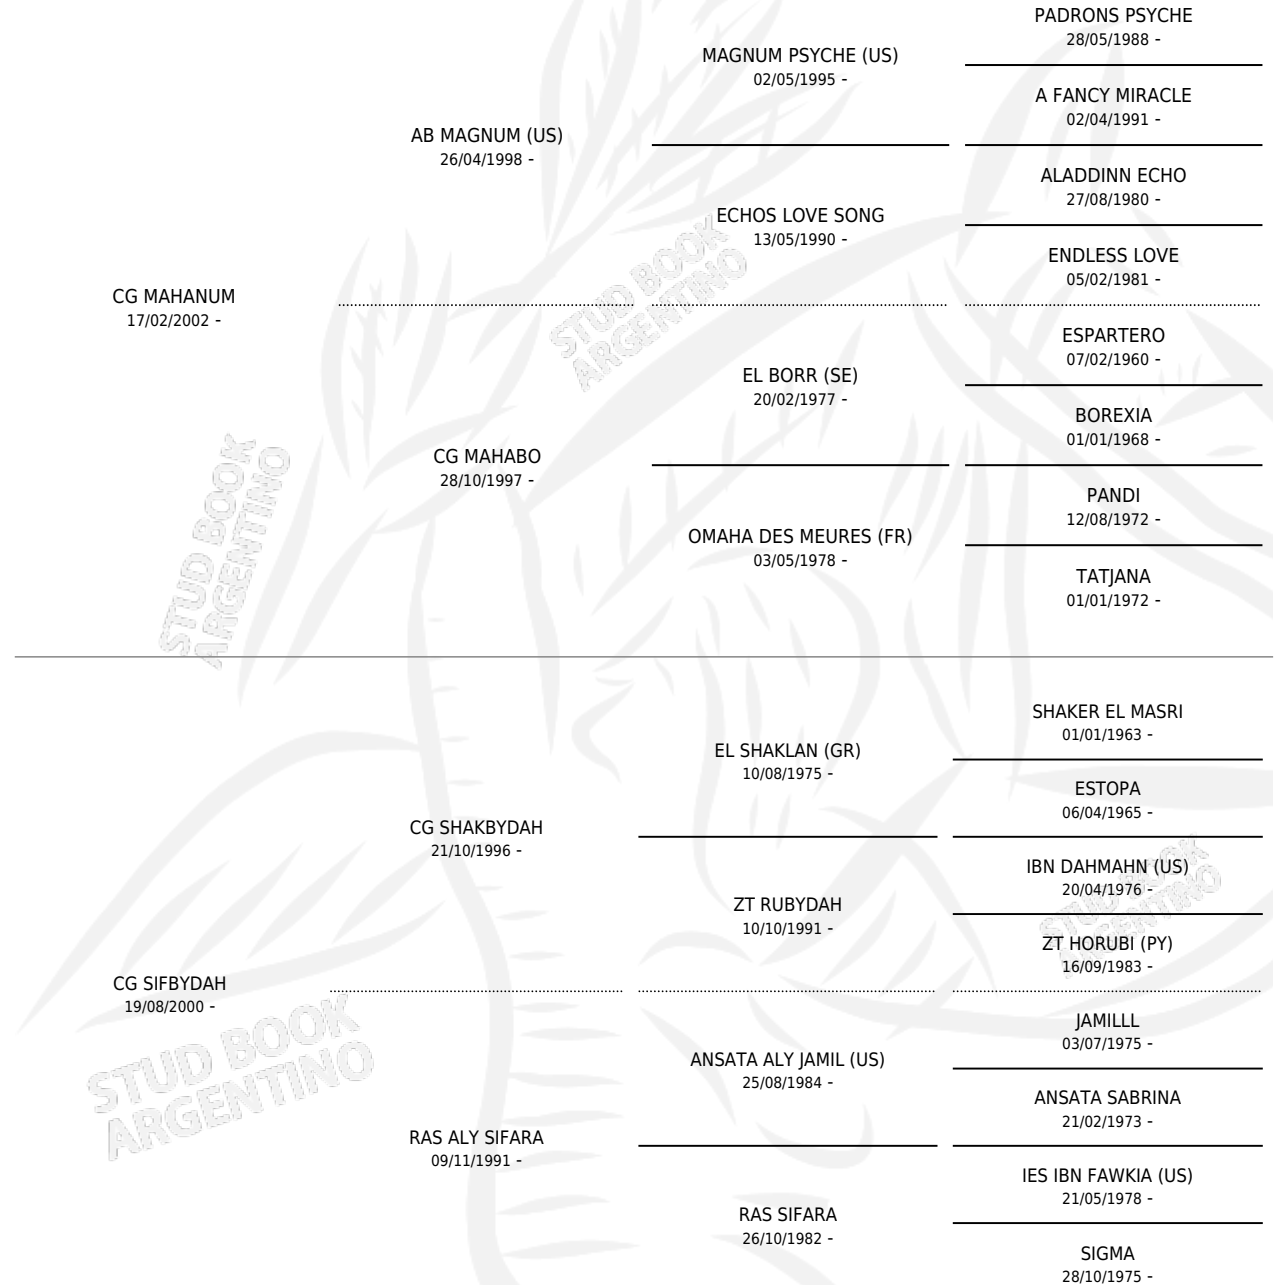

CG SIFBYMAH

por CG MAHANUM y CG SIFBYDAH por CG SHAKBYDAH

Argentina · Hembra · Zaino · AP · 04/12/2010
Familia · Volumen 40

ESTADO

| | |
|------------------------------|---|
| TIPIFICACIÓN SANGUÍNEA | X |
| TIPIFICACIÓN POR ADN | X |
| PASAPORTE | X |
| IDENTIFICACIÓN POR MICROCHIP | X |
| REPRODUCTOR | X |

Lugar de nacimiento: Coe Pora

Criador: Coe Pora

PEDIGREE

CG SIFBYMAH

Datos oficiales del Stud Book Argentino

Documento generado el 12/05/2026

studbook.org.ar