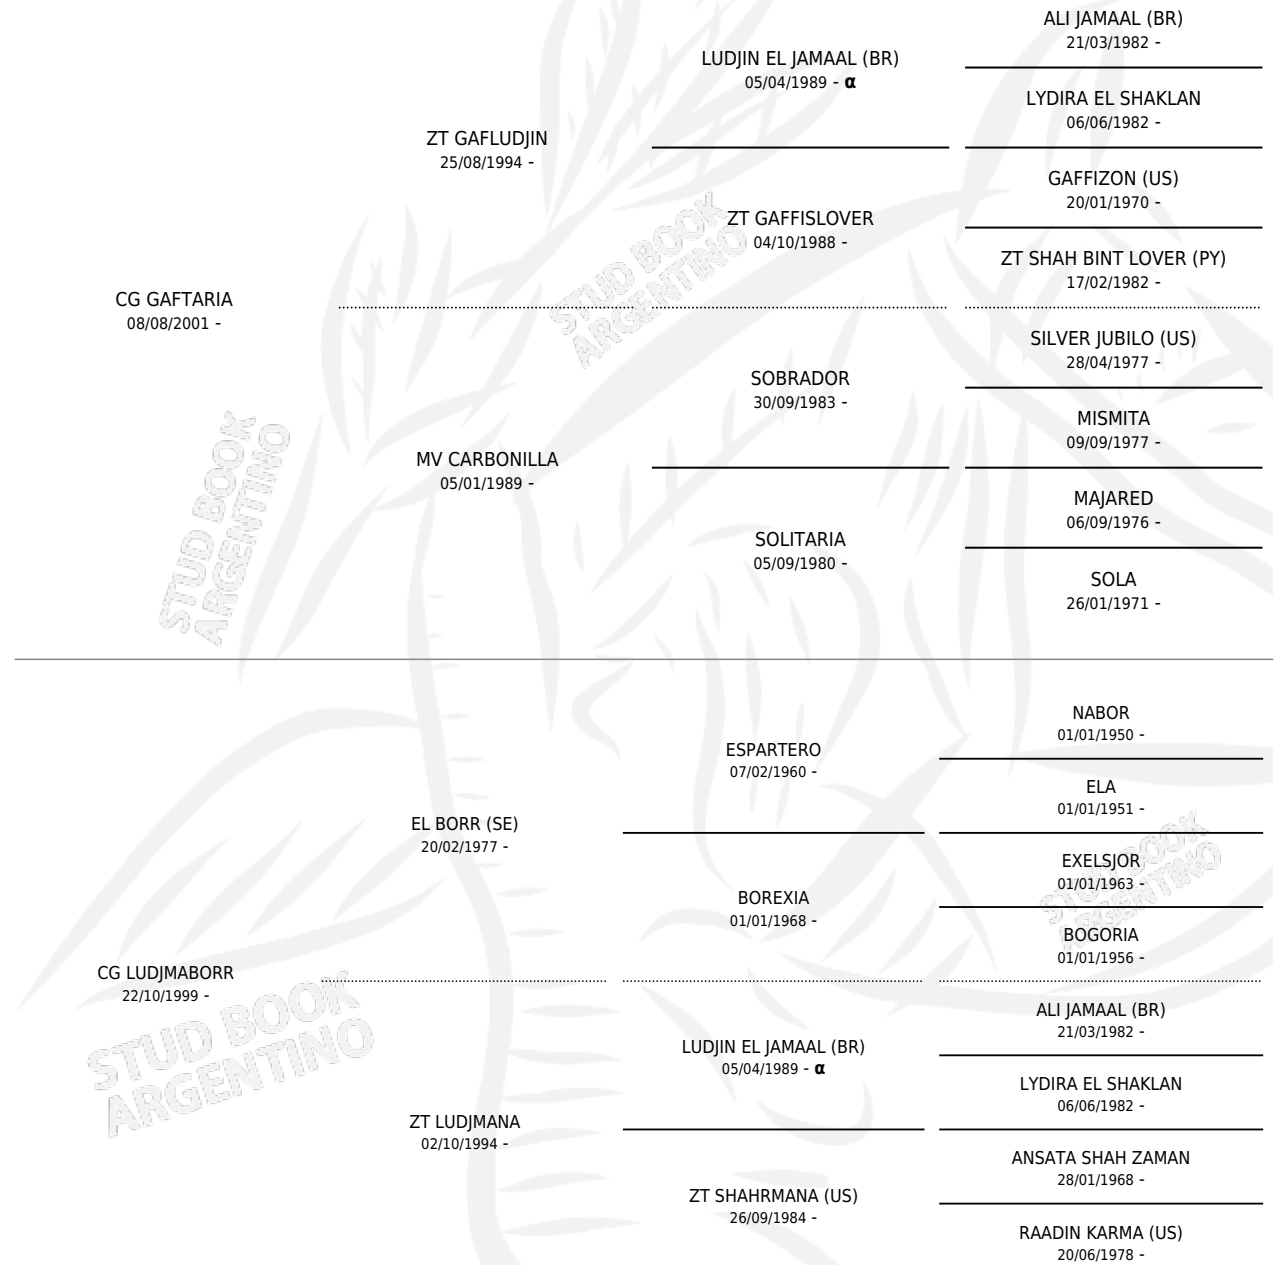

CG GAFTALUD

por CG GAFTARIA y CG LUDJMABORR por EL BORR (SE)

Argentina · Macho · Tordillo · AP · 28/11/2010
Familia · Volumen 40

ESTADO

TIPIFICACIÓN SANGUÍNEA	X
TIPIFICACIÓN POR ADN	X
PASAPORTE	X
IDENTIFICACIÓN POR MICROCHIP	X
REPRODUCTOR	X

Lugar de nacimiento: Coe Pora
Criador: Coe Pora

PEDIGREE

INBREEDING : α

CG GAFTALUD

Datos oficiales del Stud Book Argentino

Documento generado el 09/05/2026

studbook.org.ar