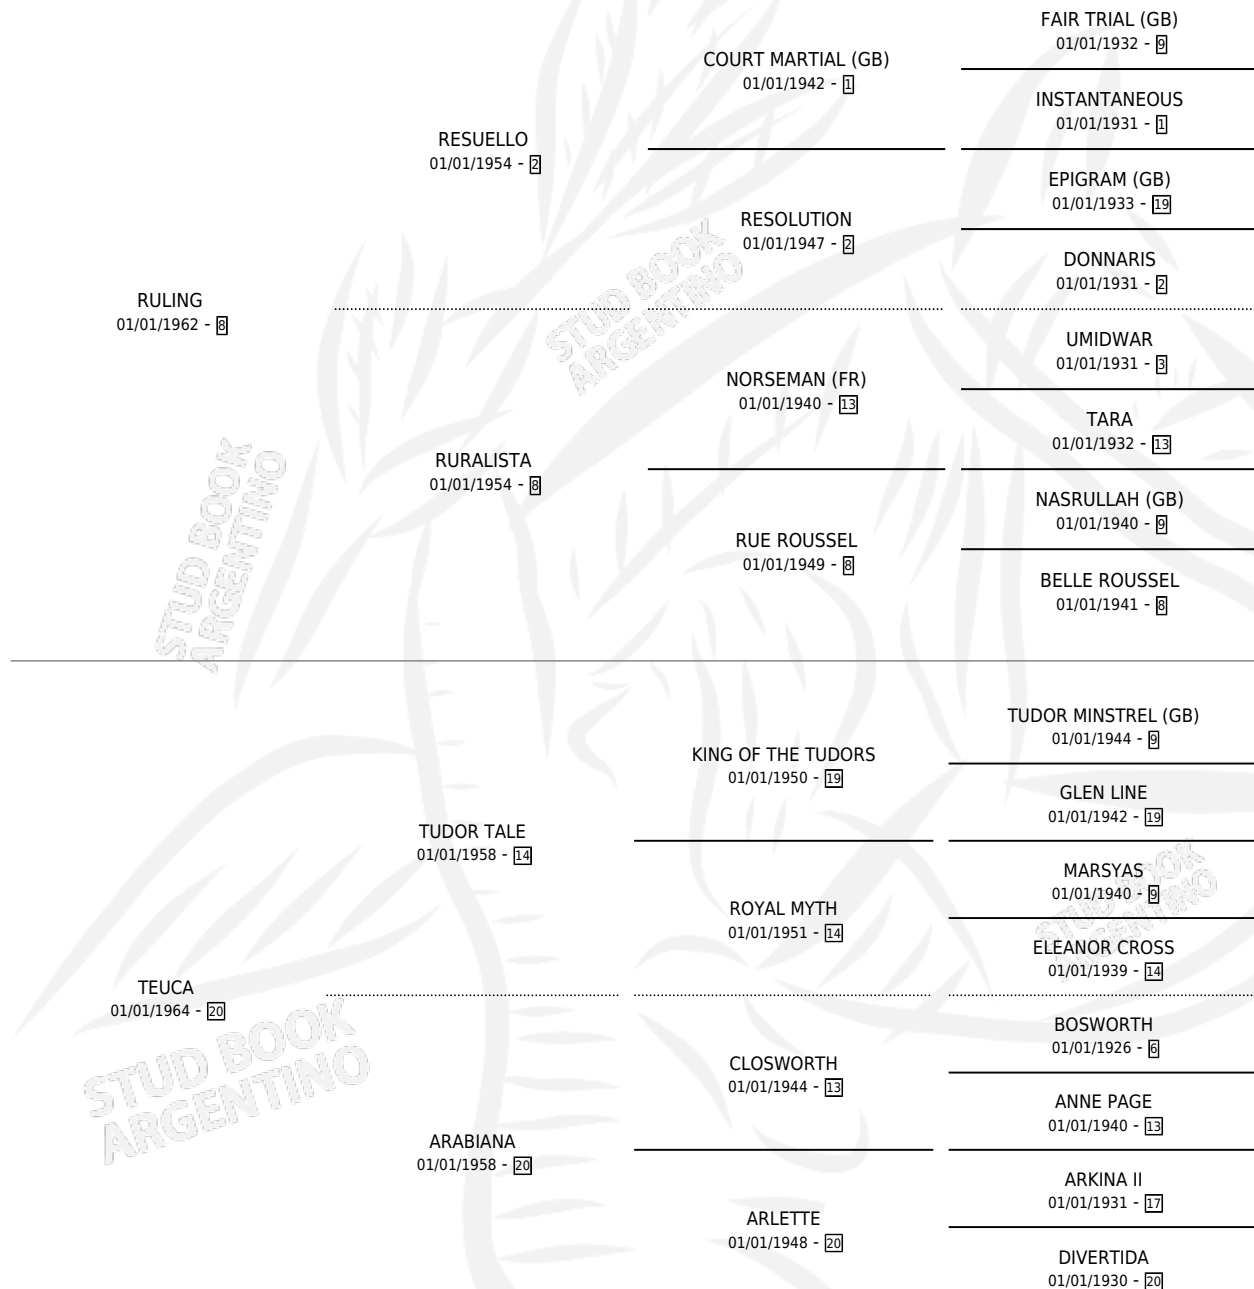

# TEN RULING

por RULING y TEUCA por TUDOR TALE

Argentina · Hembra · Zaino Doradillo · SP · 01/01/1976  
Familia 20 · Volumen 29

## ESTADO

TIPIFICACIÓN SANGUÍNEA	X
TIPIFICACIÓN POR ADN	X
PASAPORTE	X
IDENTIFICACIÓN POR MICROCHIP	X
REPRODUCTOR	✓

**Lugar de nacimiento:** Campo particular

**Criador:** Sin dato

~

## HIJOS

	MACHOS	HEMBRAS
3 NACIERON	1	2
2 CORRIERON	0	2
1 GANARON	0	1
<b>0</b> GANADORES CL	<b>0</b> GANADORES GR	<b>0</b> GANADORES G1

## PEDIGREE

S

mientos 3 / Efectividad 60.00%

PADRILLO	PRODUCTO	CRIADOR	1ER SERVICIO	ÚLTIMO SERVICIO
TIGRE VIEJO	∅		10/12/1987	14/12/1987
<b>TEN RULING</b>	BIONDA CATTIVA (H ZD, 09/09/1987)	TRAMO VEINTE	28/09/1986	30/09/1986
<b>Datos oficiales del Stud Book Argentino</b>			10/11/1985	11/12/1985
FORTIN PAMPA	∅			
FORTIN PAMPA	DECIMA FRONTERA (H A, 09/09/1984)	SIN DATO		
FORTIN PAMPA	FORTIN FIERRO (M A, 30/10/1985)	LEON JOSE MANUEL SUCESION		