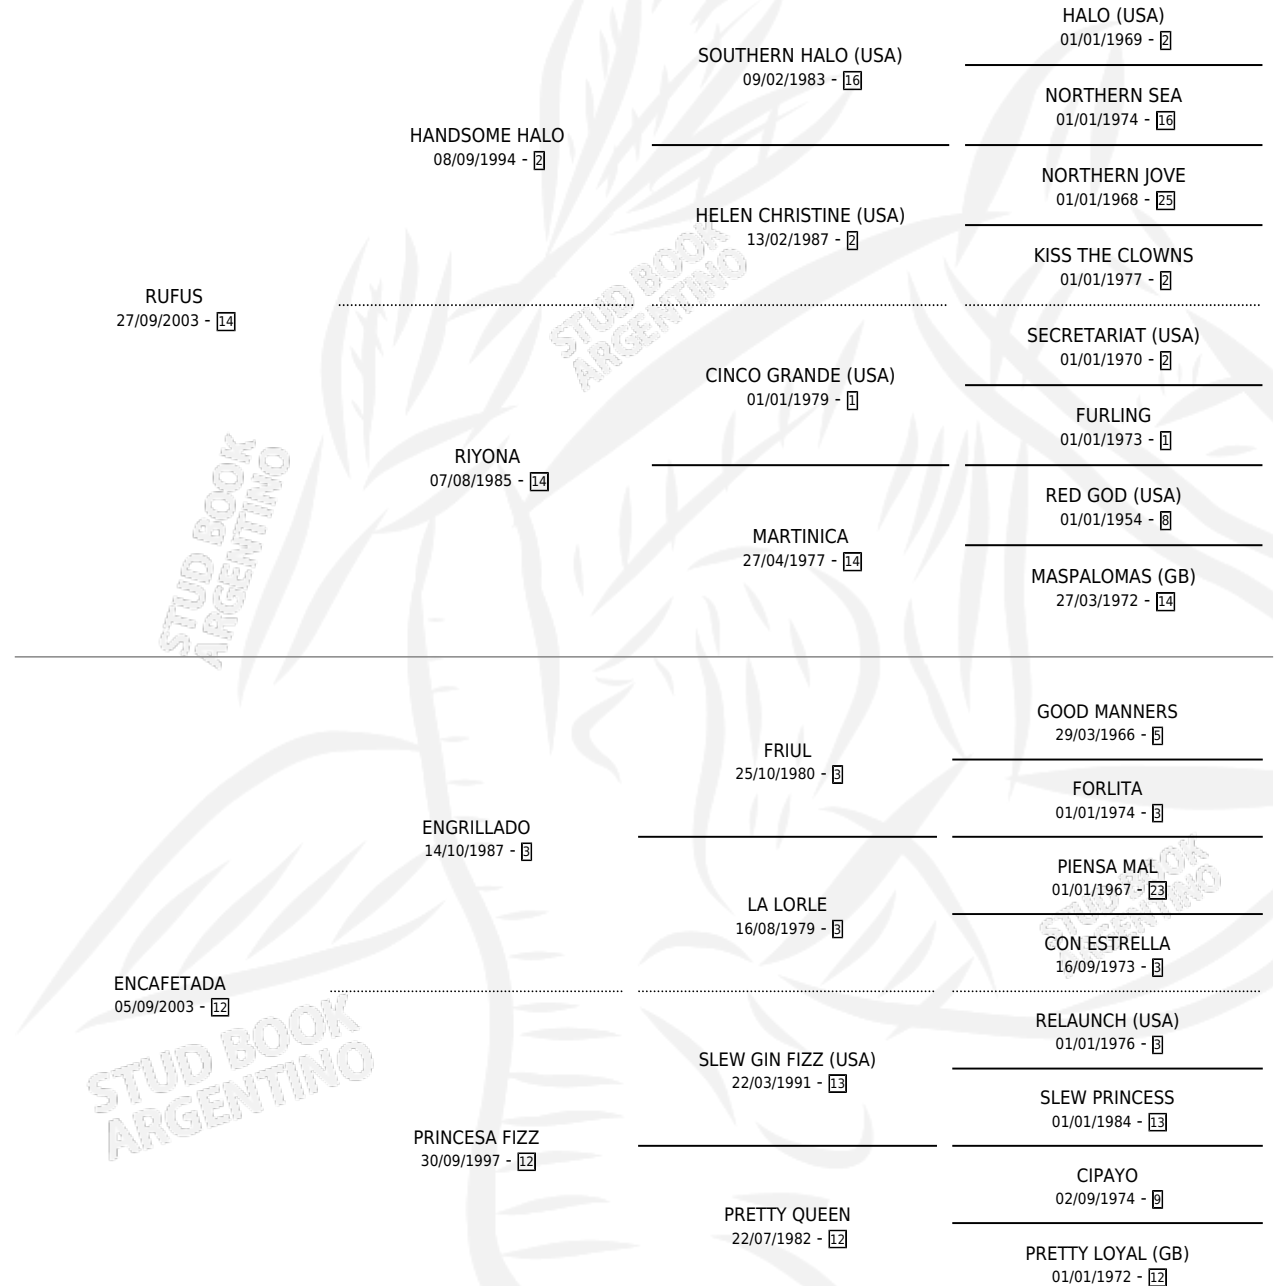

ABUSIVA RUFUS

por RUFUS y ENCAFETADA por ENGRILLADO

Argentina · Hembra · Alazan · SP · 25/10/2010
Familia 12 · Volumen 40

ESTADO

TIPIFICACIÓN SANGUÍNEA	X
TIPIFICACIÓN POR ADN	✓
PASAPORTE	✓
IDENTIFICACIÓN POR MICROCHIP	✓
REPRODUCTOR	✓

Lugar de nacimiento: Las Cuatro Reinas

Criador: Las Cuatro Reinas

PEDIGREE

S

mientos 0 / Efectividad 0.00%

PADRILLO

PRODUCTO

CRIADOR

1ER SERVICIO

ÚLTIMO SERVICIO

REGALITO RANGER

∅

10/12/2021

13/12/2021

ABUSIVA RUFUS

Datos oficiales del Stud Book Argentino