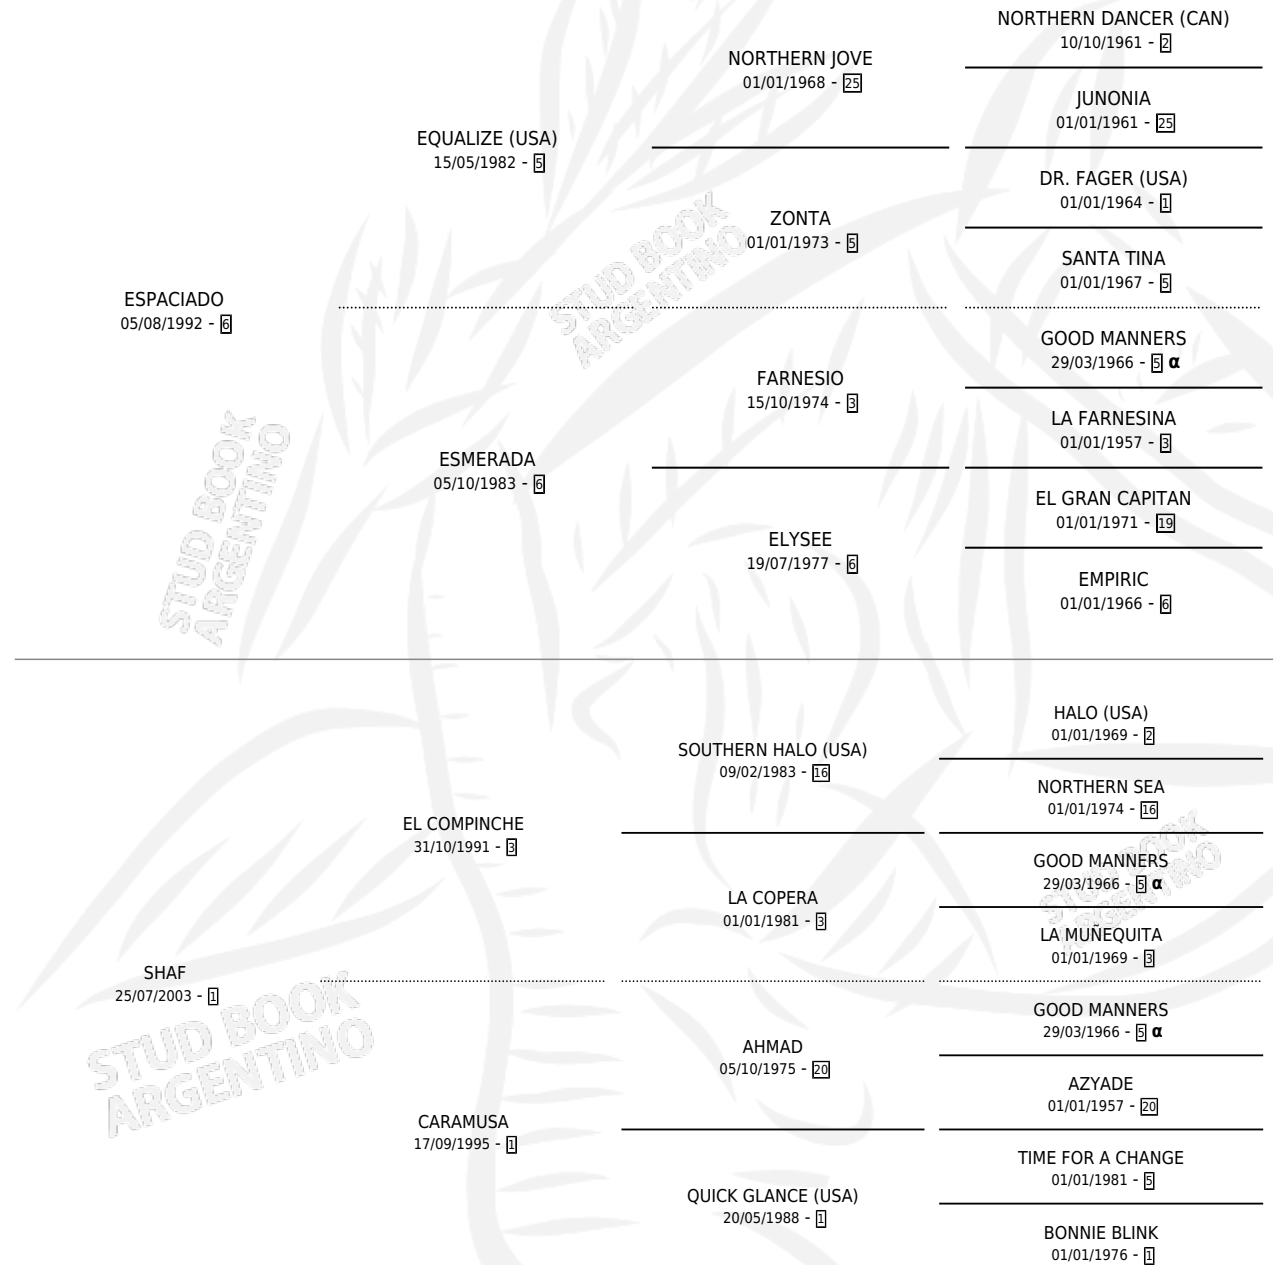

## ESTADO

TIPIFICACIÓN SANGUÍNEA	X
TIPIFICACIÓN POR ADN	✓
PASAPORTE	✓
IDENTIFICACIÓN POR MICROCHIP	✓
REPRODUCTOR	X

**Lugar de nacimiento:** Vadarkblar

**Criador:** Cosio Raul Oscar

## PEDIGREE

INBREEDING : α