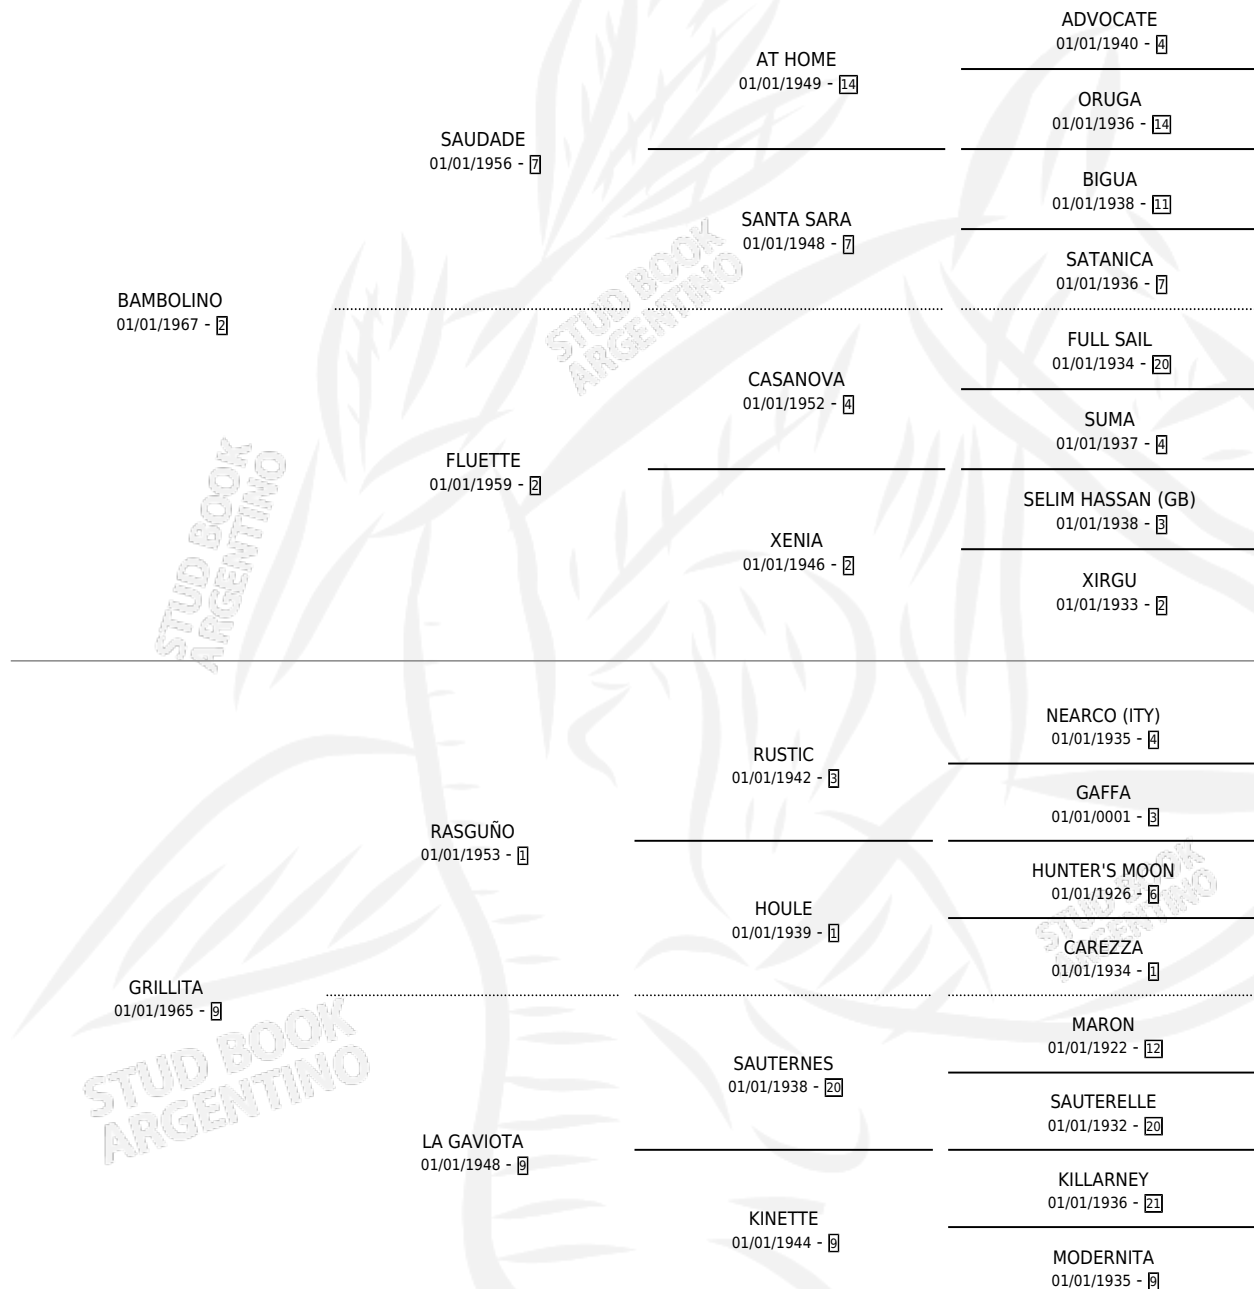

SIN QUERENCIA

por **BAMBOLINO** y **GRILLITA** por **RASGUÑO**

Argentina · Hembra · Tordillo · SP · 01/01/1976
Familia 9-g · Volumen 29

ESTADO

TIPIFICACIÓN SANGUÍNEA	X
TIPIFICACIÓN POR ADN	X
PASAPORTE	X
IDENTIFICACIÓN POR MICROCHIP	X
REPRODUCTOR	✓

Lugar de nacimiento: Campo particular

Criador: Sin dato

~

HIJOS

	MACHOS	HEMBRAS
4 NACIERON	0	4
SIN ACTUACIONES		

PEDIGREE