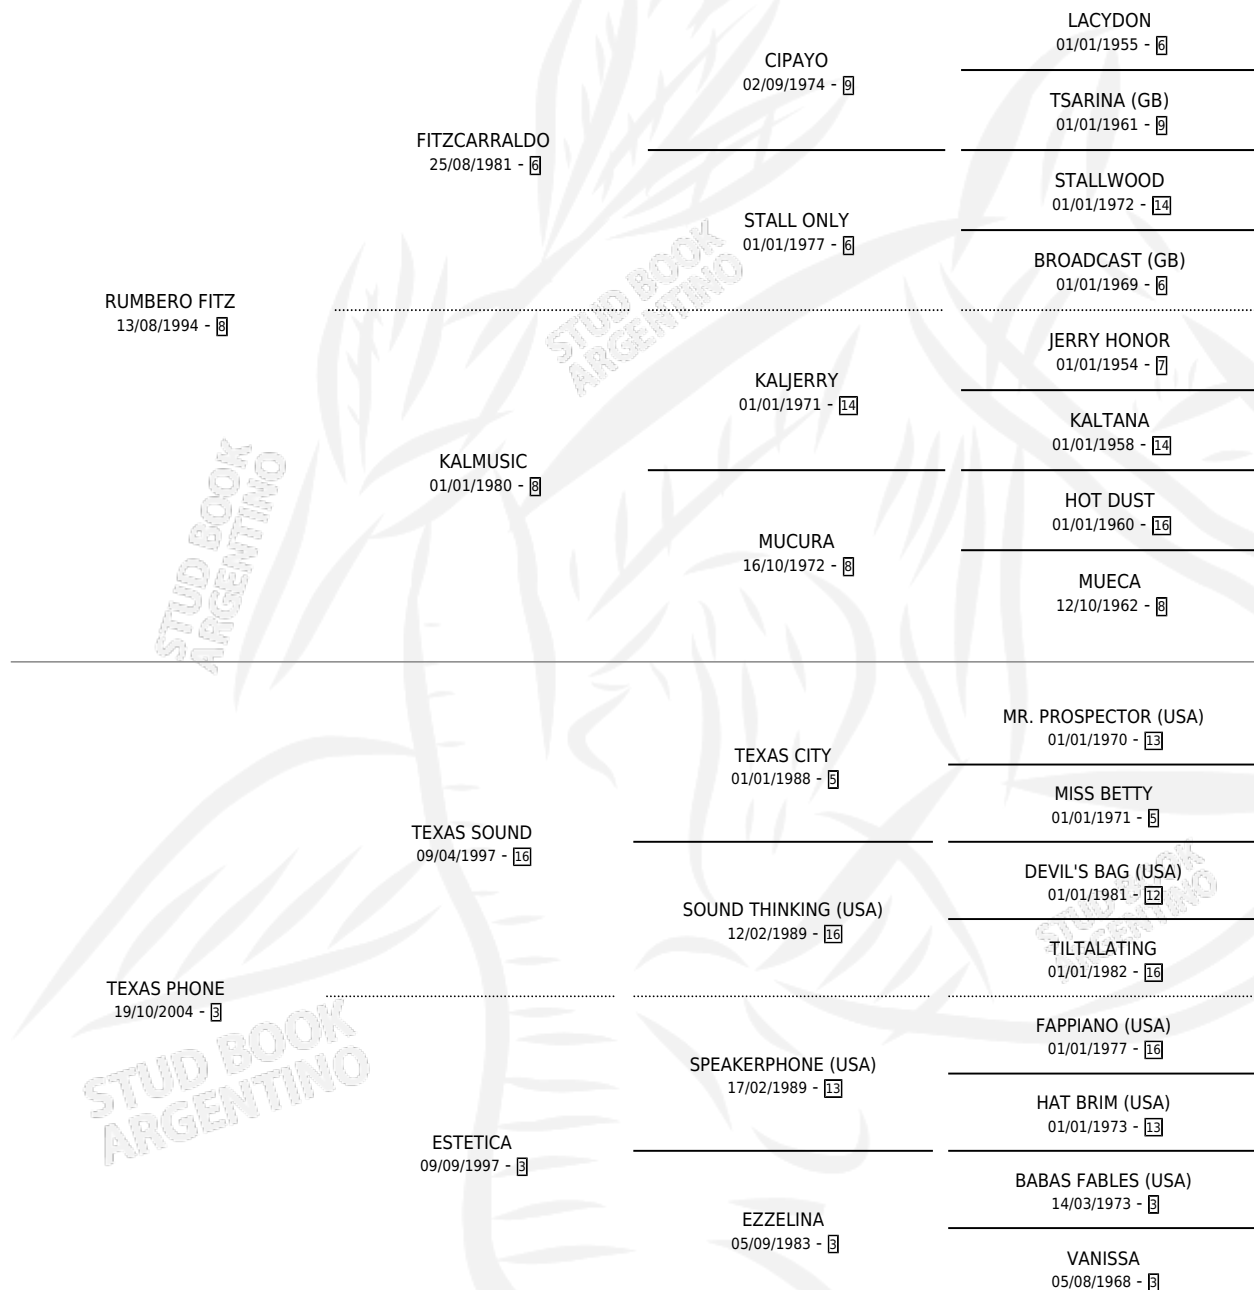

TEXAS TYPE

por RUMBERO FITZ y TEXAS PHONE por TEXAS SOUND

Argentina · Hembra · Zaino · SP · 06/12/2010
Familia 3-b · Volumen 40

ESTADO

TIPIFICACIÓN SANGUÍNEA	X
TIPIFICACIÓN POR ADN	✓
PASAPORTE	✓
IDENTIFICACIÓN POR MICROCHIP	✓
REPRODUCTOR	✓

Lugar de nacimiento: La Inesita

Criador: Sin dato

PEDIGREE