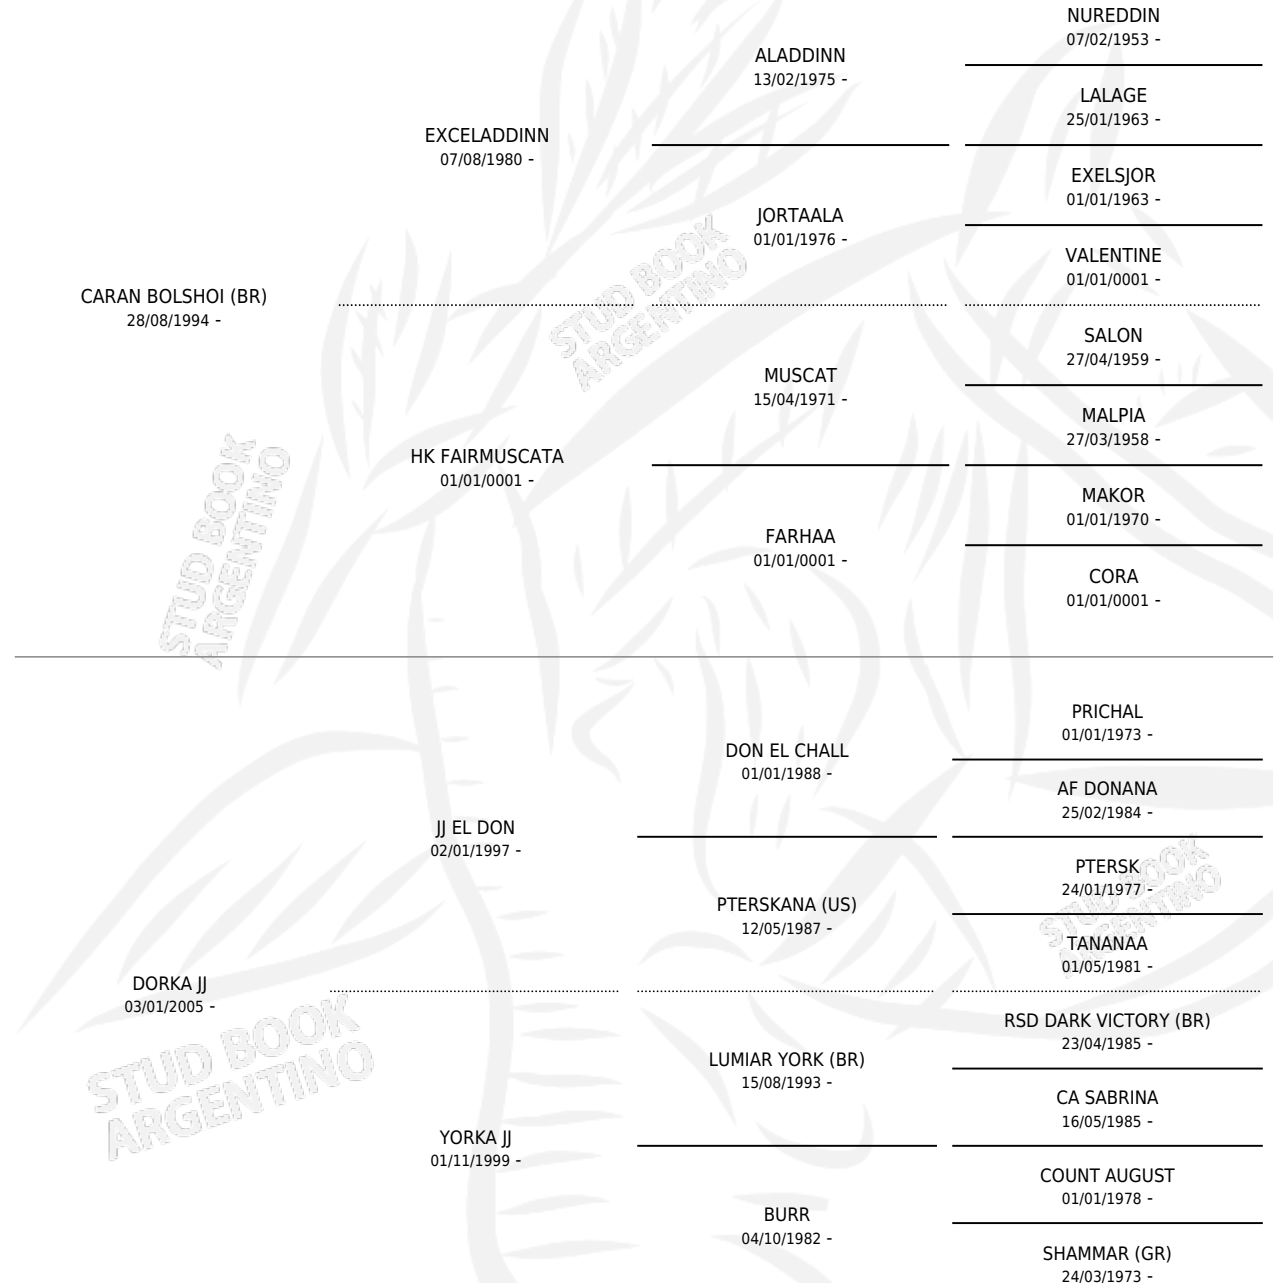

GD CLEMENTE

por **CARAN BOLSHOI (BR)** y **DORKA JJ** por **JJ EL DON**

Argentina · Macho · Tordillo · AP · 22/11/2010
Familia · Volumen 40

ESTADO

TIPIFICACIÓN SANGUÍNEA	X
TIPIFICACIÓN POR ADN	✓
PASAPORTE	✓
IDENTIFICACIÓN POR MICROCHIP	X
REPRODUCTOR	X

Lugar de nacimiento: La Carmencita

Criador: La Carmencita

PEDIGREE

GD CLEMENTE

Datos oficiales del Stud Book Argentino

Documento generado el 14/05/2026

studbook.org.ar