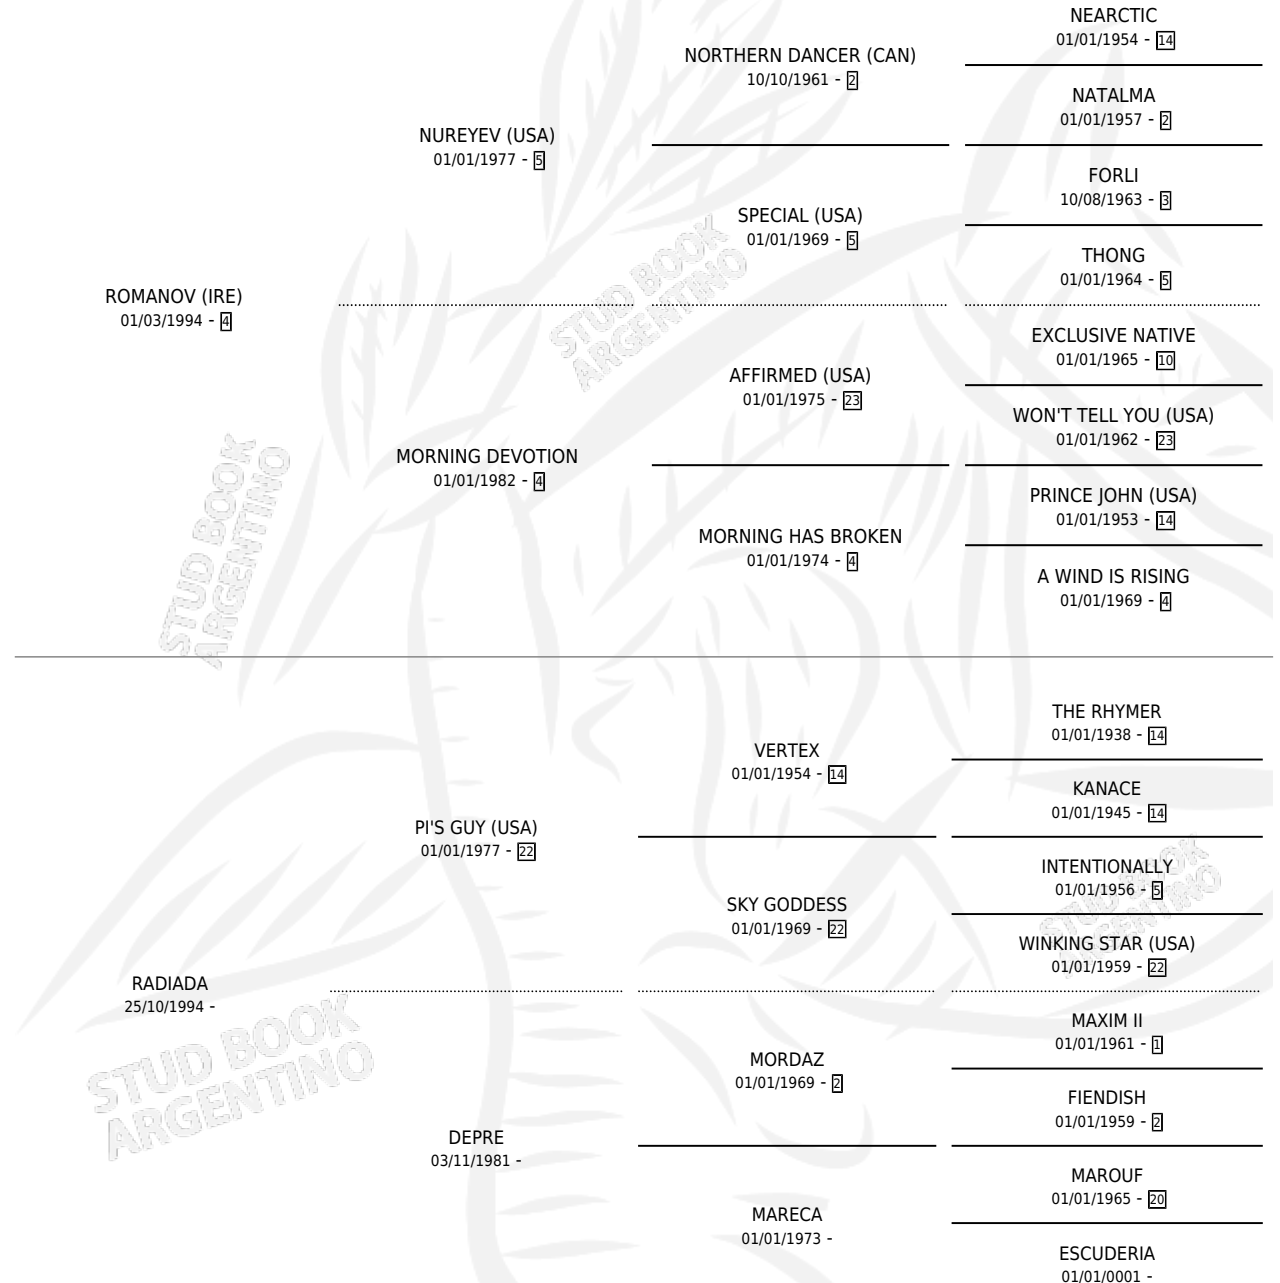

FENIMORE

por ROMANOV (IRE) y RADIADA por PI'S GUY (USA)

Argentina · Macho · Alazan · SP · 03/12/2010
Familia · Volumen 40

ESTADO

TIPIFICACIÓN SANGUÍNEA	X
TIPIFICACIÓN POR ADN	X
PASAPORTE	X
IDENTIFICACIÓN POR MICROCHIP	X
REPRODUCTOR	X

Lugar de nacimiento: Campo particular

Criador: Ansalas Carlos Pedro

PEDIGREE

FENIMORE

Datos oficiales del Stud Book Argentino

Documento generado el 27/04/2026

studbook.org.ar