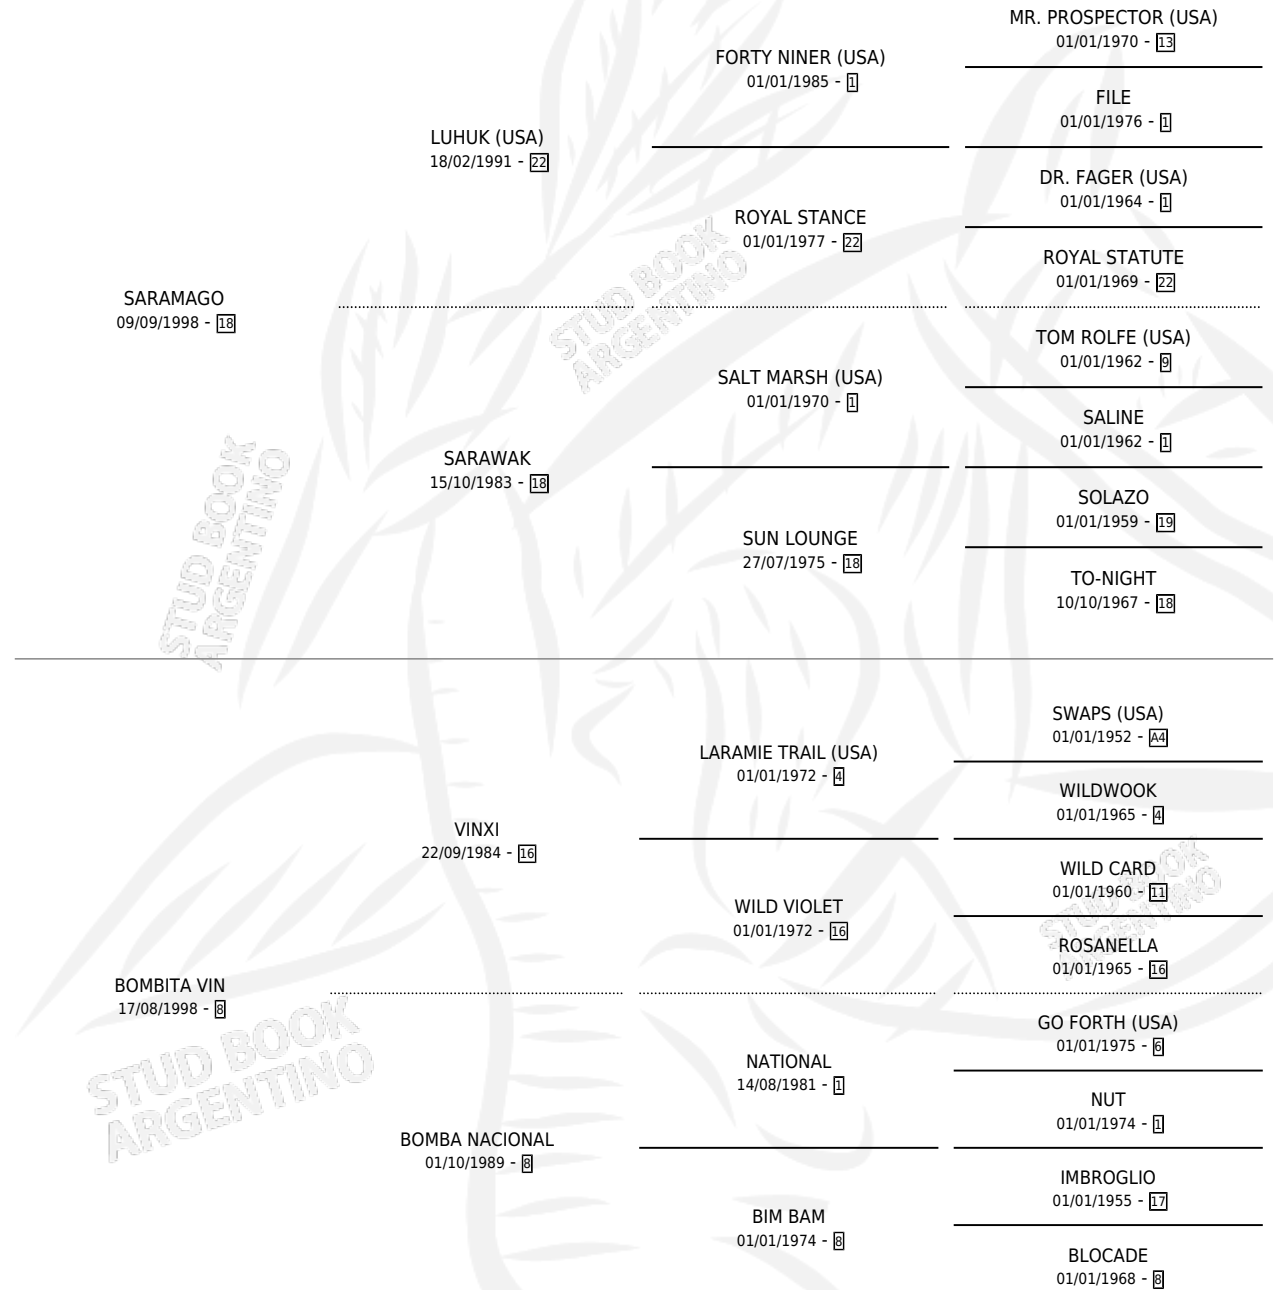

# SARA VIN

por SARAMAGO y BOMBITA VIN por VINXI

Argentina · Hembra · Alazan · SP · 23/09/2010  
Familia 8-f · Volumen 40

## ESTADO

TIPIFICACIÓN SANGUÍNEA	X
TIPIFICACIÓN POR ADN	✓
PASAPORTE	✓
IDENTIFICACIÓN POR MICROCHIP	✓
REPRODUCTOR	X

**Lugar de nacimiento:** El Dulce

**Criador:** El Dulce

## PEDIGREE