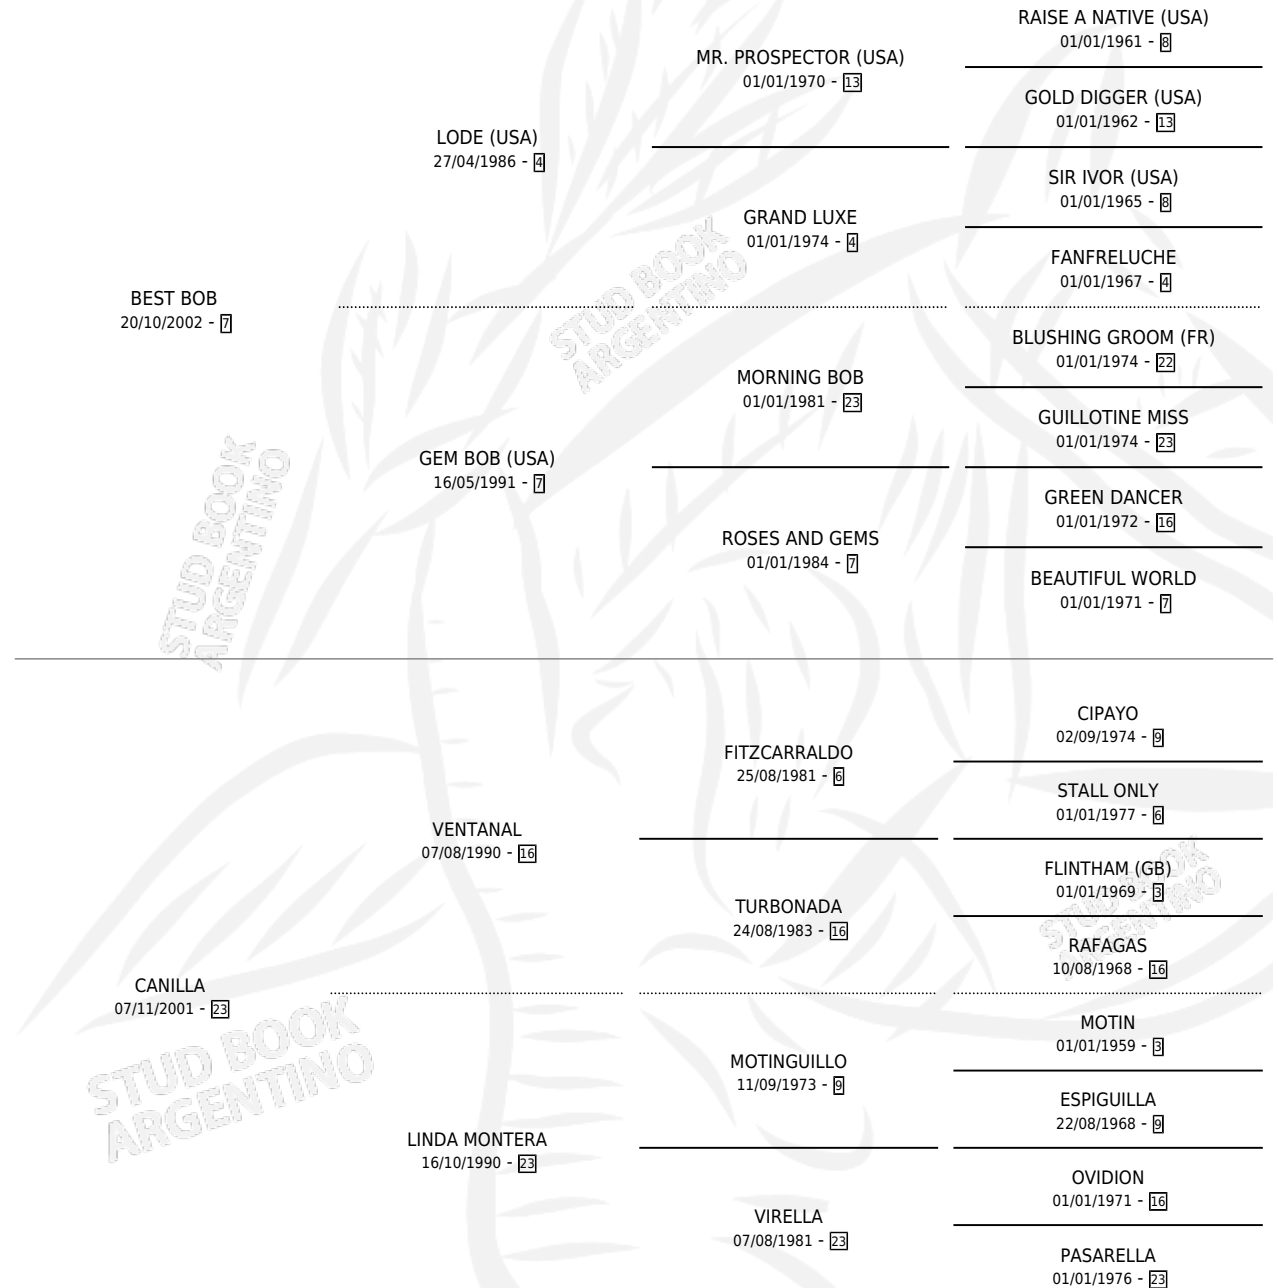

DON ESTEVAN

por **BEST BOB** y **CANILLA** por **VENTANAL**

Argentina · Macho · Zaino · SP · 22/11/2010
Familia 23-a · Volumen 40

ESTADO

TIPIFICACIÓN SANGUÍNEA	X
TIPIFICACIÓN POR ADN	✓
PASAPORTE	✓
IDENTIFICACIÓN POR MICROCHIP	✓
REPRODUCTOR	X

Lugar de nacimiento: La Inesita

Criador: Sin dato

PEDIGREE

CAMPAÑA

Solo carreras oficiales de Argentina

POR EDAD

EDAD	CC	1°	2°	3°	4°	5°	NP	CLC	CLG	CLCG1	CLGG1	IMPORTE	GANANCIA / CC
3 AÑOS	1	0	0	0	0	0	1	0	0	0	0	\$0	\$0
4 AÑOS	1	0	0	0	0	0	1	0	0	0	0	\$0	\$0
TOTALES	2	0	0	0	0	0	2	0	0	0	0	\$0	\$0
%		0.0%	0.0%	0.0%	0.0%	0.0%	100%	0.0%	0.0%	0.0%	0.0%		