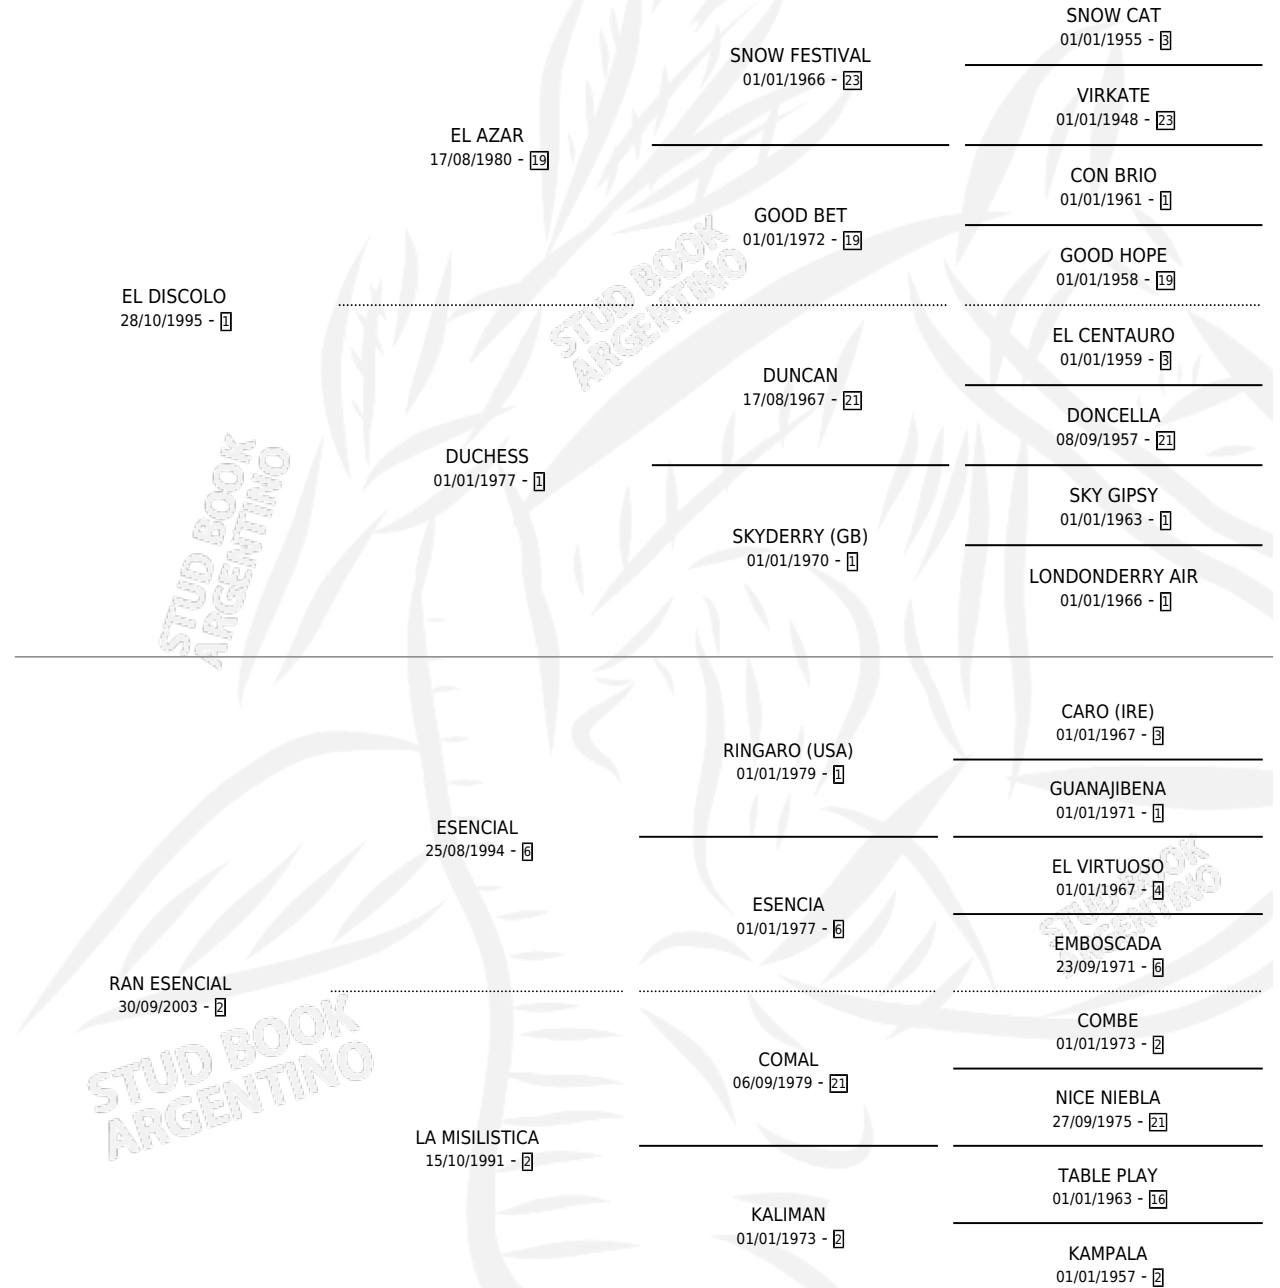

CICLON ESEN

por EL DISCOLO y RAN ESENCIAL por ESENCIAL

Argentina · Macho · Zaino · SP · 04/12/2010
Familia 2-a · Volumen 40

ESTADO

TIPIFICACIÓN SANGUÍNEA	X
TIPIFICACIÓN POR ADN	X
PASAPORTE	X
IDENTIFICACIÓN POR MICROCHIP	X
REPRODUCTOR	X

Lugar de nacimiento: La Barbara
Criador: Mourazos Carlos Alberto

PEDIGREE

CICLON ESEN

Datos oficiales del Stud Book Argentino

Documento generado el 07/05/2026

studbook.org.ar