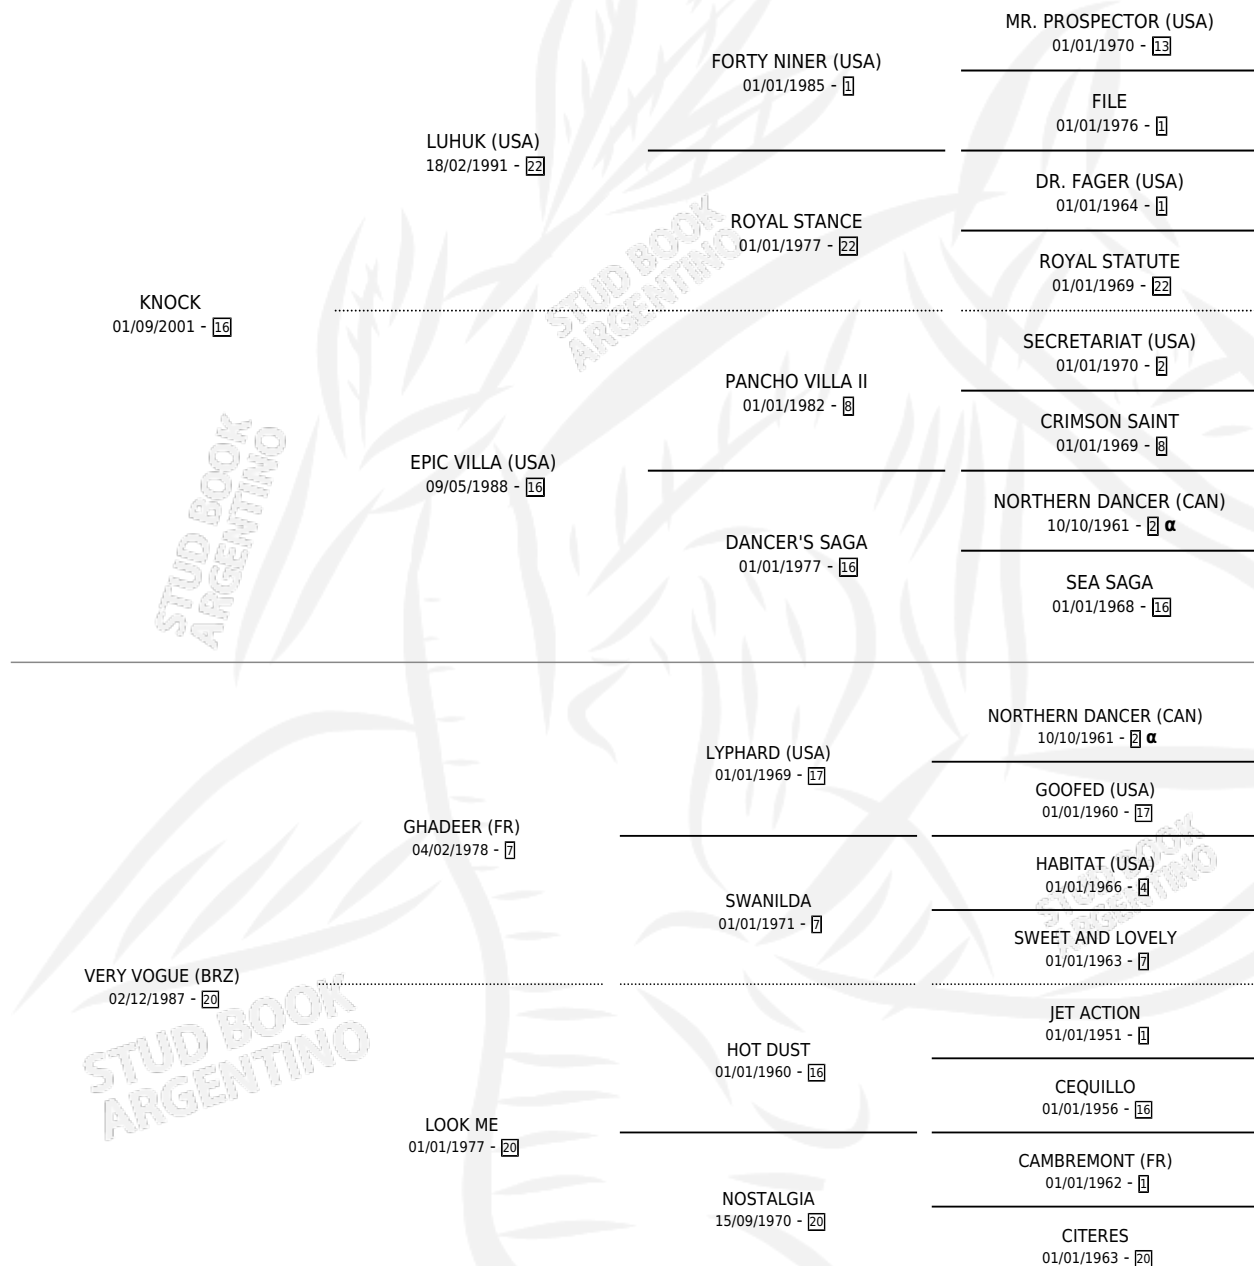

# VERY KNOCK

por **KNOCK** y **VERY VOGUE (BRZ)** por **GHADEER (FR)**

Argentina · Hembra · Alazan · SP · 21/11/2010  
Familia 20-d · Volumen 40

## ESTADO

TIPIFICACIÓN SANGUÍNEA	X
TIPIFICACIÓN POR ADN	✓
PASAPORTE	✓
IDENTIFICACIÓN POR MICROCHIP	✓
REPRODUCTOR	✓

**Lugar de nacimiento:** Yobruji

**Criador:** Yobruji

## PEDIGREE

INBREEDING :  $\alpha$