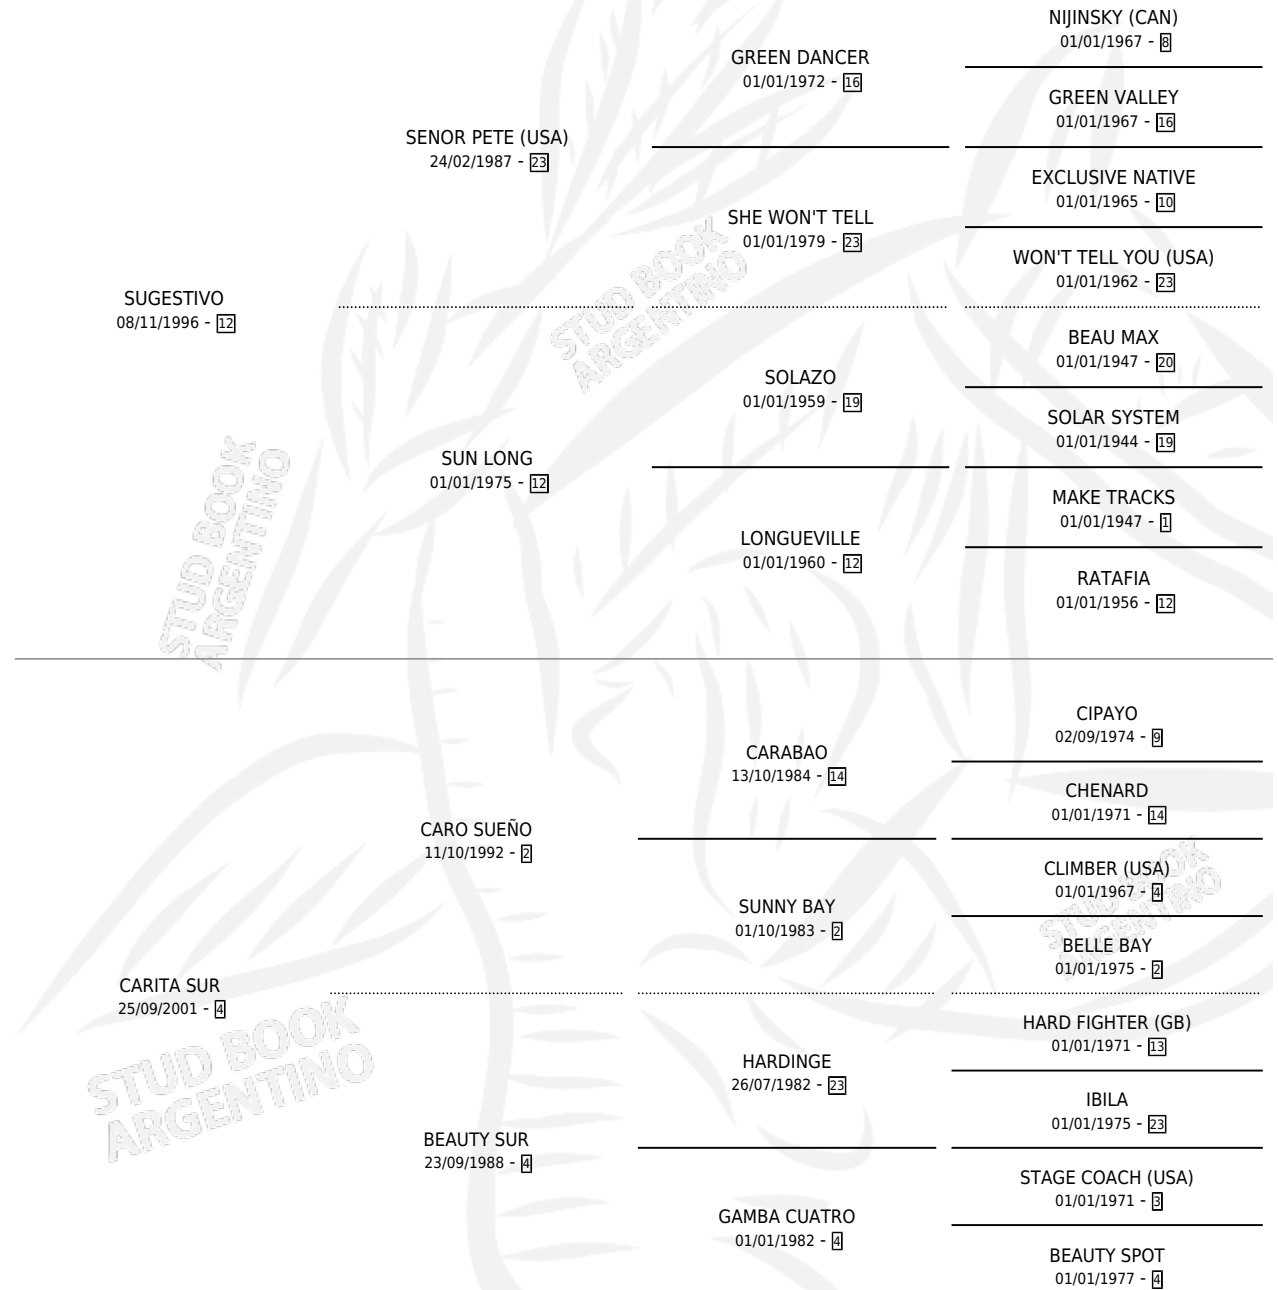

# EL ENSOBRADOR

por SUGESTIVO y CARITA SUR por CARO SUEÑO

Argentina · Macho · Alazan Tostado · SP · 24/11/2010  
Familia 4-p · Volumen 40

## ESTADO

TIPIFICACIÓN SANGUÍNEA	X
TIPIFICACIÓN POR ADN	X
PASAPORTE	X
IDENTIFICACIÓN POR MICROCHIP	X
REPRODUCTOR	X

**Lugar de nacimiento:** Yobругi

**Criador:** Sin dato

## PEDIGREE