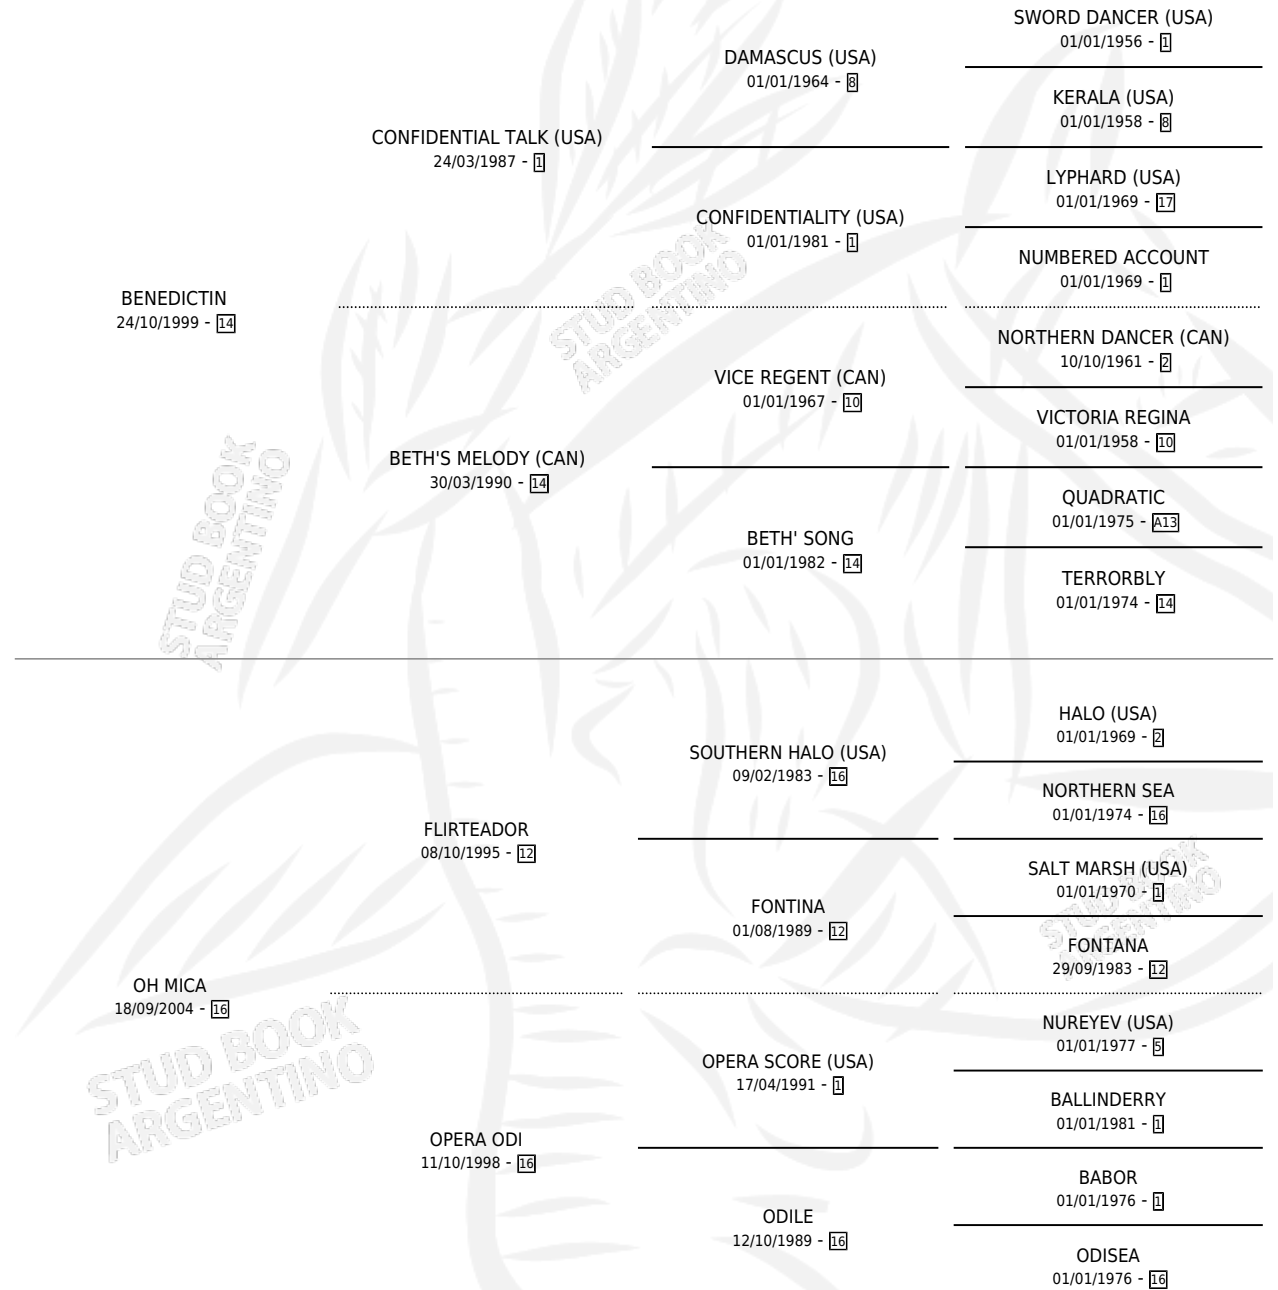

CONFITERO TIN

por **BENEDICTIN** y **OH MICA** por **FLIRTEADOR**

Argentina · Macho · Zaino · SP · 08/12/2010
Familia 16-d · Volumen 40

ESTADO

TIPIFICACIÓN SANGUÍNEA	X
TIPIFICACIÓN POR ADN	X
PASAPORTE	X
IDENTIFICACIÓN POR MICROCHIP	X
REPRODUCTOR	X

Lugar de nacimiento: Cariloo

Criador: Ledesma Juan Carlos

PEDIGREE

CONFITERO TIN

Datos oficiales del Stud Book Argentino

Documento generado el 04/05/2026

studbook.org.ar