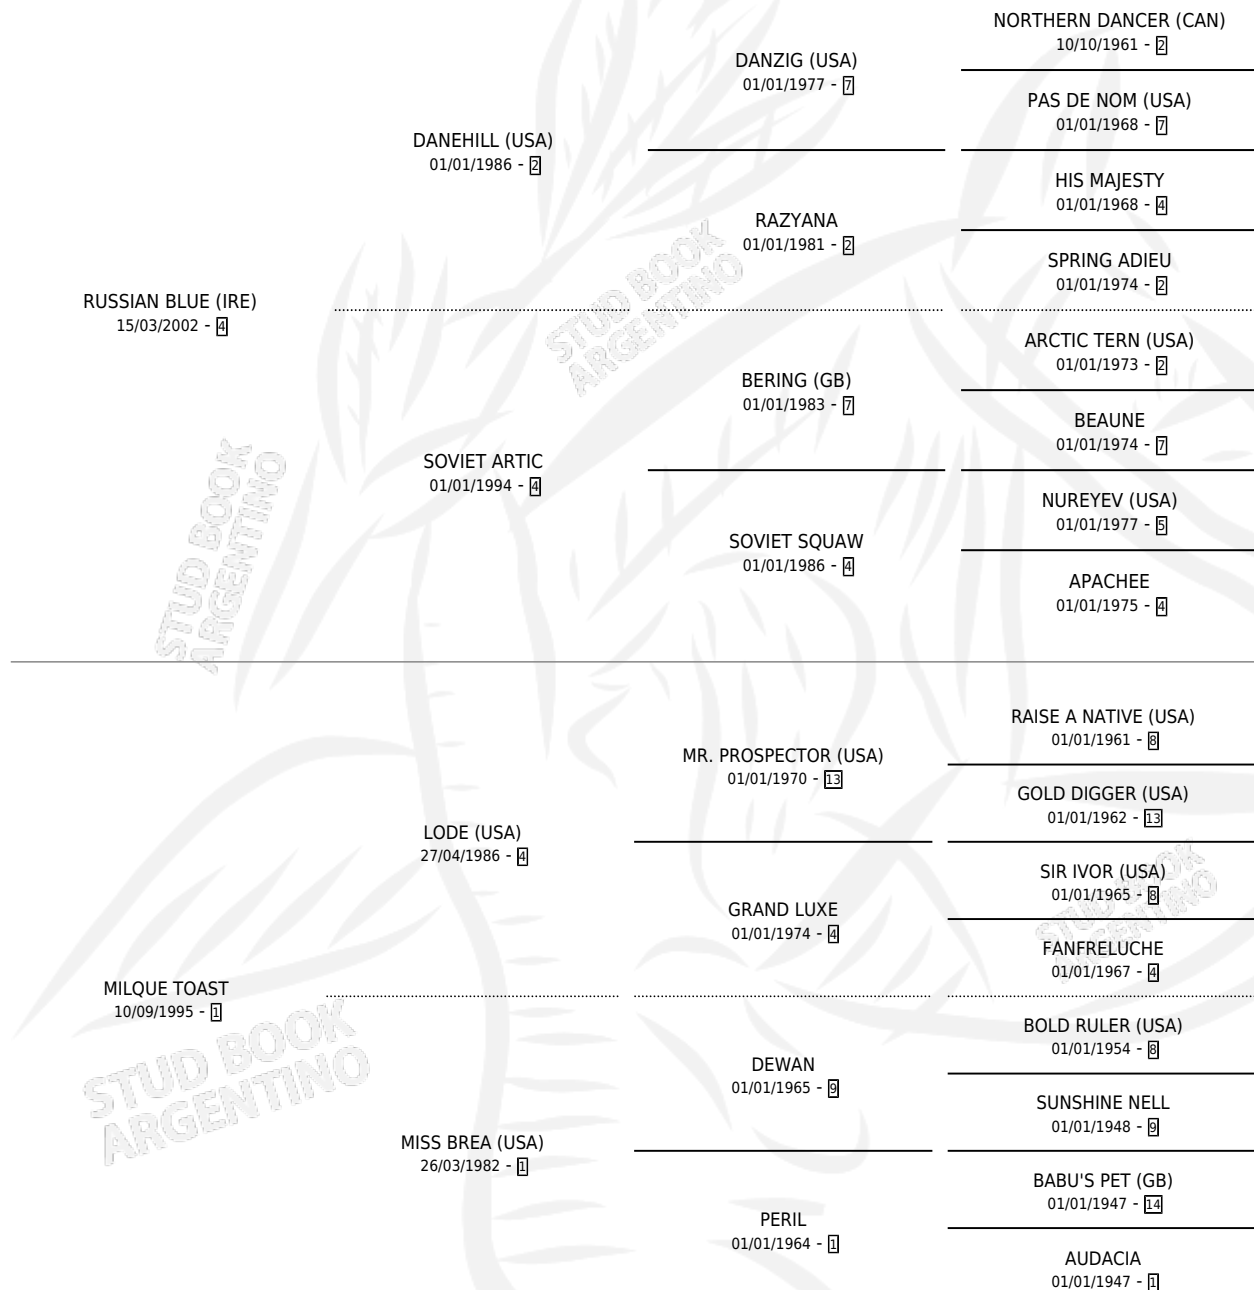

BLUE TOAST

por **RUSSIAN BLUE (IRE)** y **MILQUE TOAST** por **LODE (USA)**

Argentina · Hembra · Zaino · SP · 15/10/2010
Familia 1-o · Volumen 40

ESTADO

TIPIFICACIÓN SANGUÍNEA	X
TIPIFICACIÓN POR ADN	✓
PASAPORTE	✓
IDENTIFICACIÓN POR MICROCHIP	✓
REPRODUCTOR	✓

Lugar de nacimiento: Las Camelias

Criador: Las Camelias S.R.L. y Fernandez Adolfo Jorge

~

HIJOS

	MACHOS	HEMBRAS
4 NACIERON	3	1
3 CORRIERON	2	1
2 GANARON	1	1

0	0	0
GANADORES CL	GANADORES GR	GANADORES G1

PEDIGREE