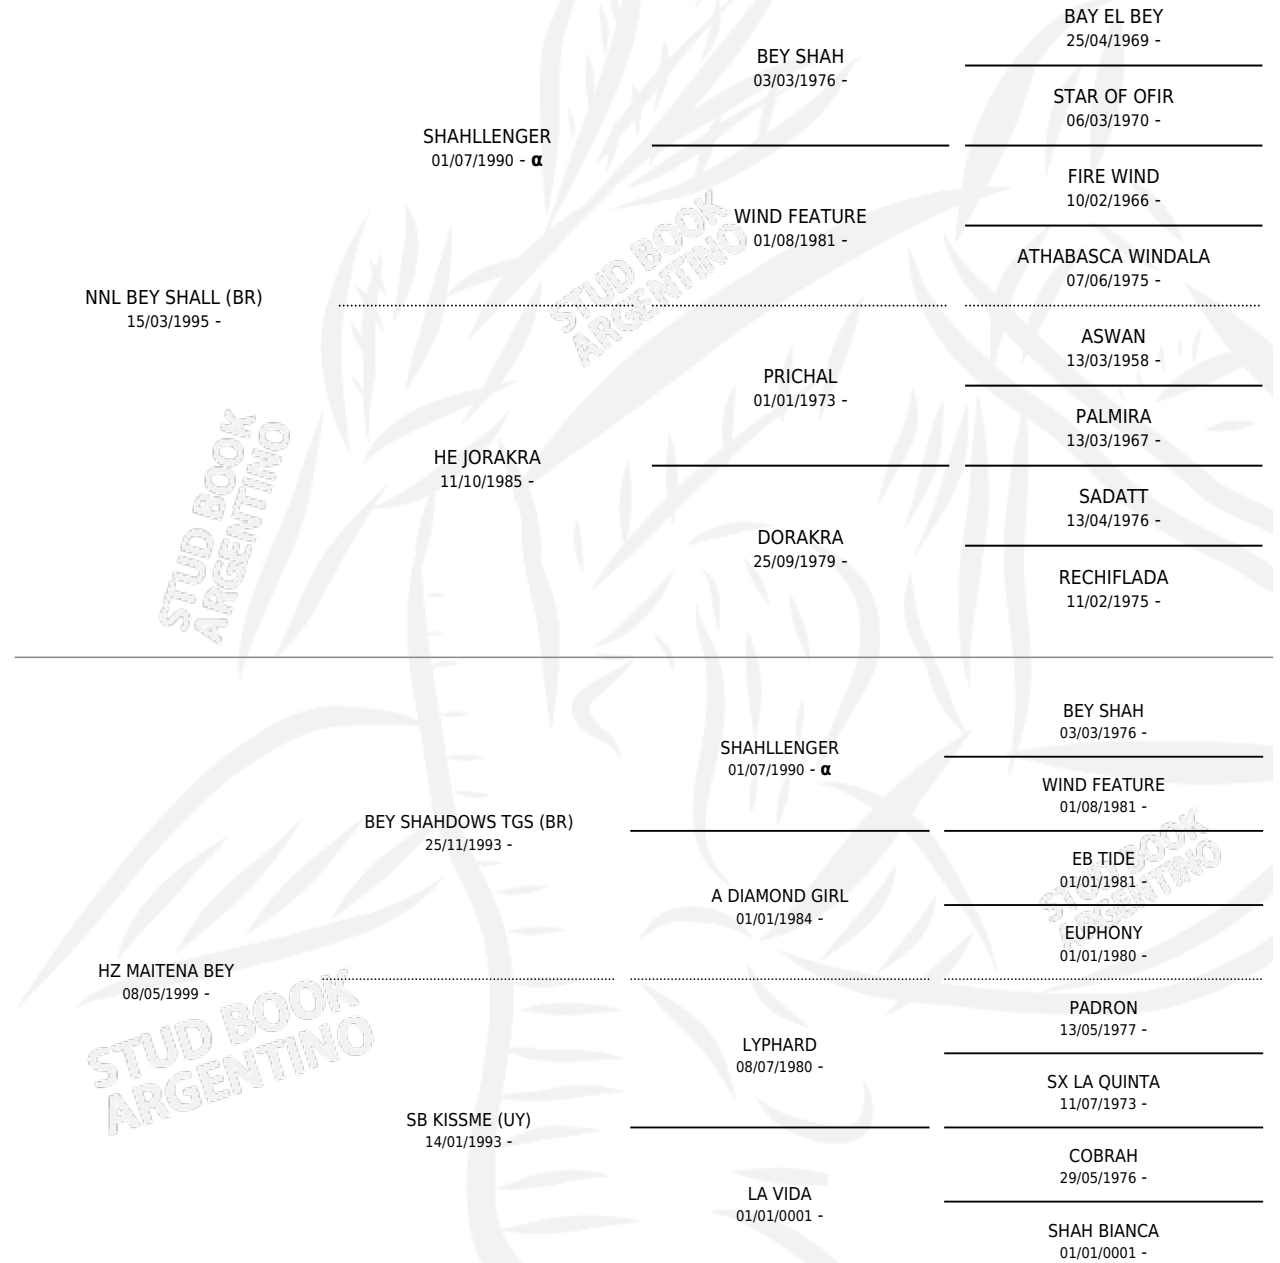

HZ CHALLENGER

por NNL BEY SHALL (BR) y HZ MAITENA BEY por BEY SHAHDOWS TGS (BR)

Argentina · Macho · Zaino · AP · 07/12/2010
Familia · Volumen 40

ESTADO

TIPIFICACIÓN SANGUÍNEA	X
TIPIFICACIÓN POR ADN	✓
PASAPORTE	X
IDENTIFICACIÓN POR MICROCHIP	X
REPRODUCTOR	X

Lugar de nacimiento: Zañartu
Criador: Zañartu

PEDIGREE

INBREEDING : α

HZ CHALLENGER

Datos oficiales del Stud Book Argentino

Documento generado el 11/05/2026

studbook.org.ar