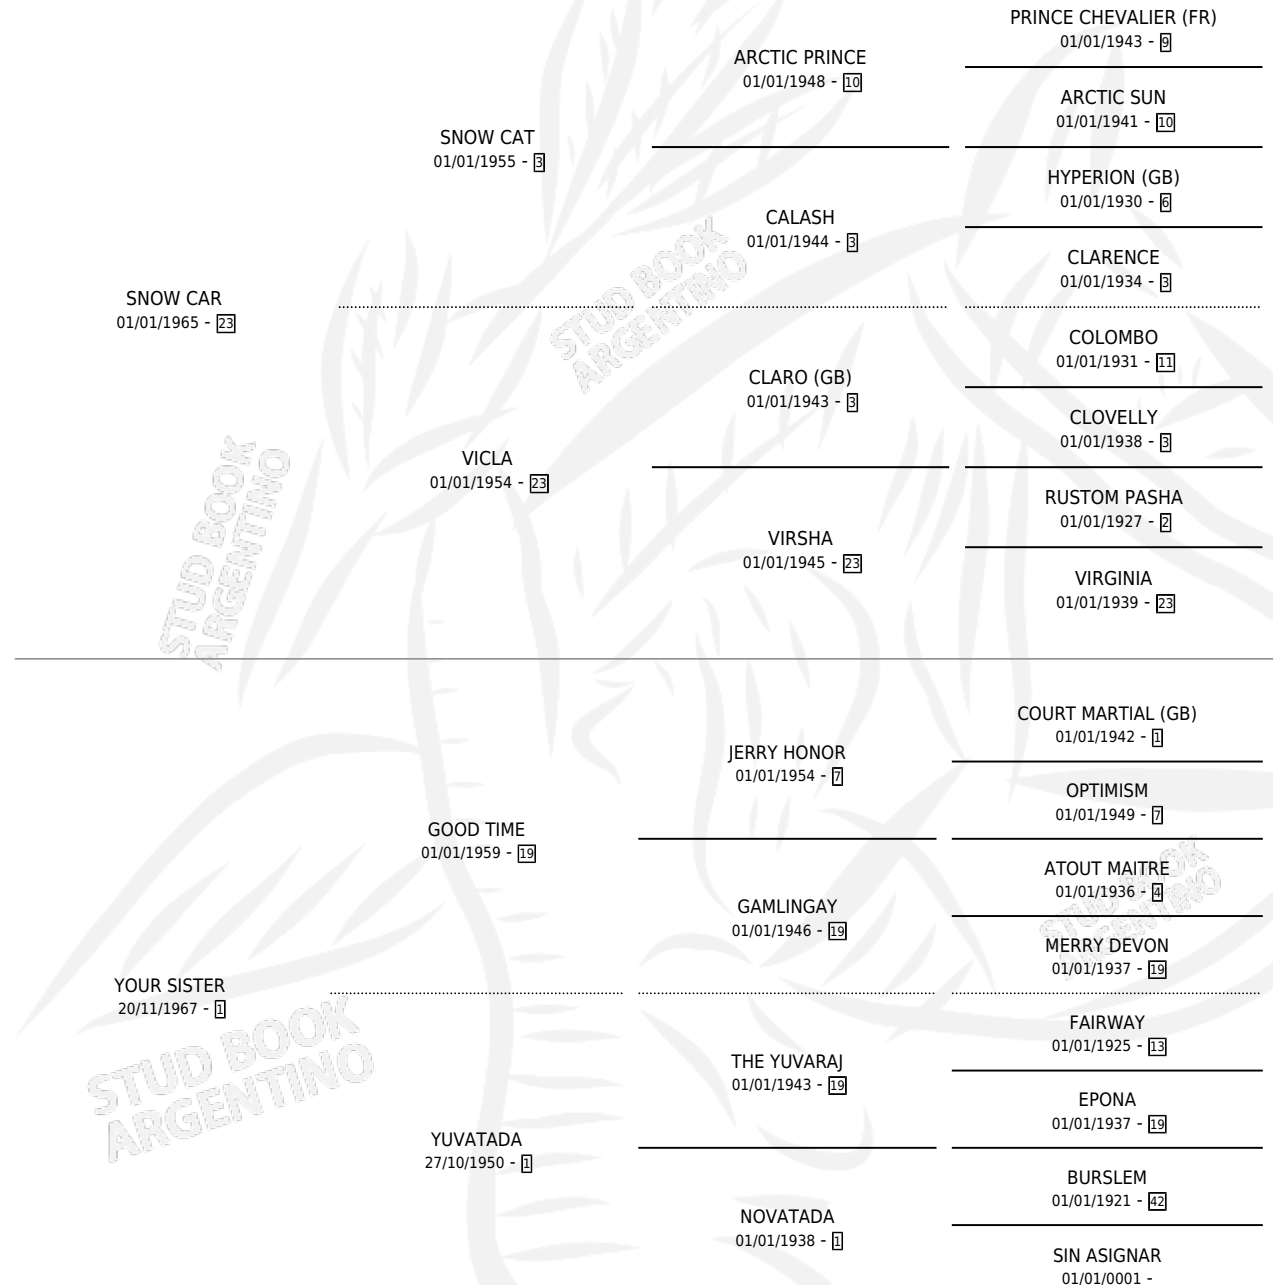

SUTIL

por SNOW CAR y YOUR SISTER por GOOD TIME

Argentina · Hembra · Tordillo · SP · 25/08/1976
Familia 1-d · Volumen 29

ESTADO

TIPIFICACIÓN SANGUÍNEA	X
TIPIFICACIÓN POR ADN	X
PASAPORTE	X
IDENTIFICACIÓN POR MICROCHIP	X
REPRODUCTOR	X

Lugar de nacimiento: Campo particular

Criador: Sin dato

PEDIGREE

CAMPAÑA

Solo carreras oficiales de Argentina

POR EDAD

EDAD	CC	1°	2°	3°	4°	5°	NP	CLC	CLG	CLCG1	CLGG1	IMPORTE	GANANCIA / CC
3 AÑOS	2	2	0	0	0	0	0	0	0	0	0	\$0	\$0
4 AÑOS	4	1	1	0	1	1	0	1	0	0	0	\$0	\$0
TOTALES	6	3	1	0	1	1	0	1	0	0	0	\$0	\$0
%		50.0%	16.7%	0.0%	16.7%	16.7%	0.0%	16.7%	0.0%	0.0%	0.0%		