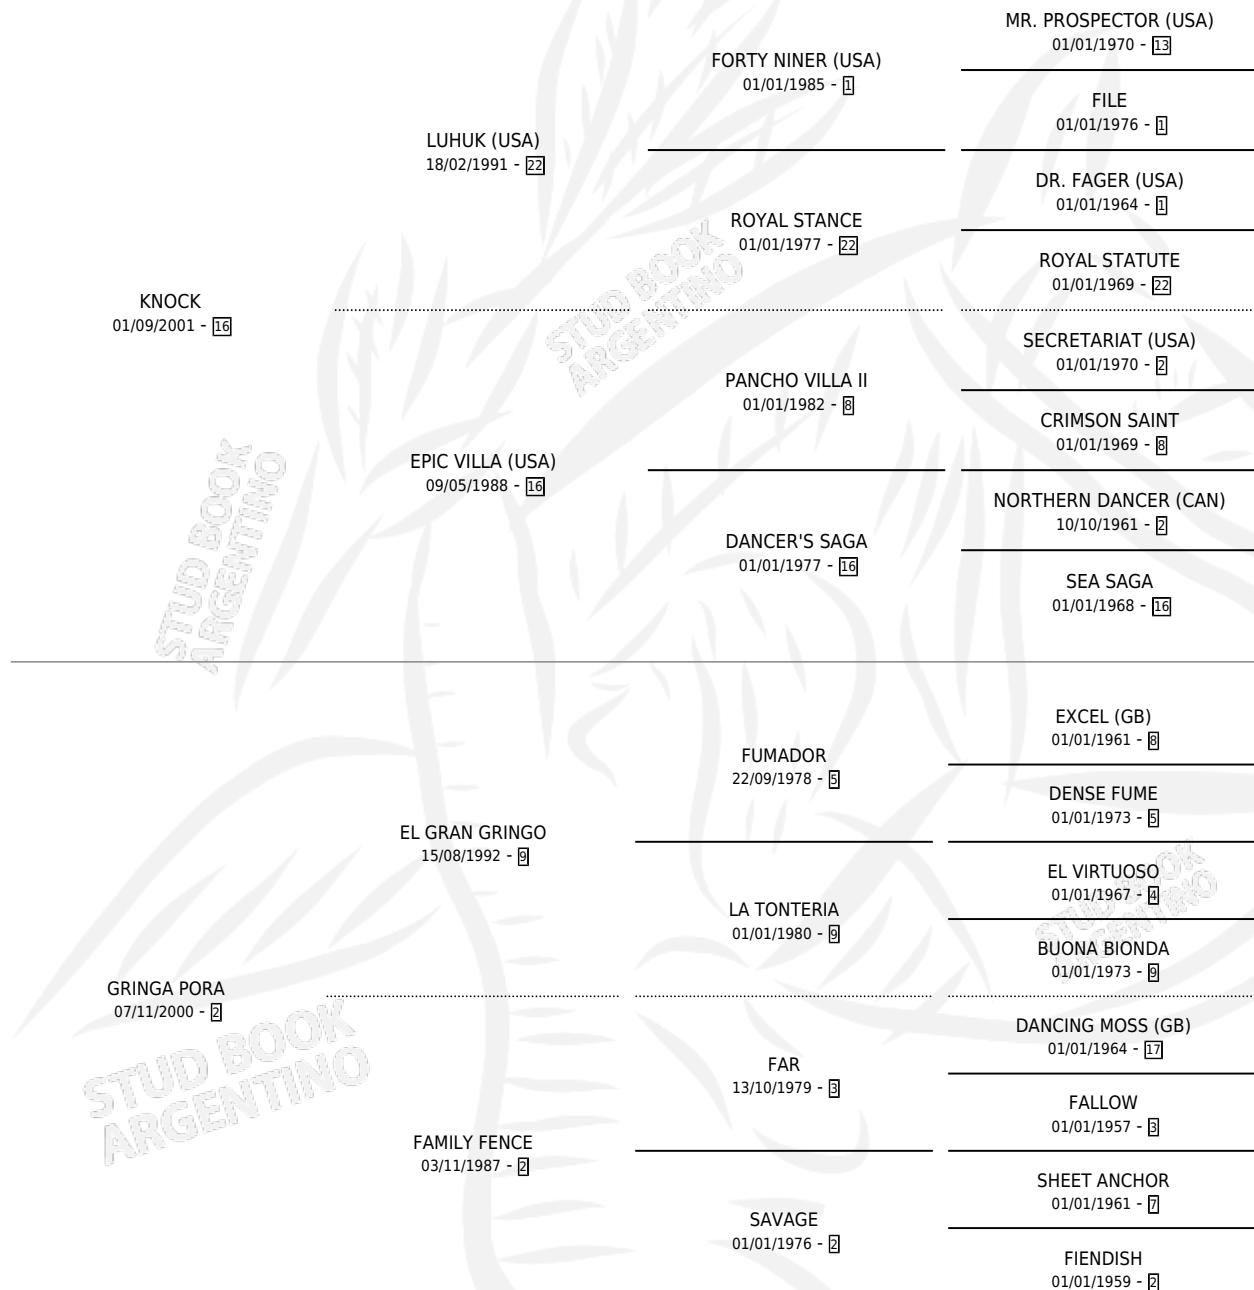

DULCE EMILIA

por KNOCK y GRINGA PORA por EL GRAN GRINGO

Argentina · Hembra · Alazan · SP · 21/10/2010
Familia 2-h · Volumen 40

ESTADO

TIPIFICACIÓN SANGUÍNEA	X
TIPIFICACIÓN POR ADN	✓
PASAPORTE	✓
IDENTIFICACIÓN POR MICROCHIP	✓
REPRODUCTOR	✓

Lugar de nacimiento: Campo particular

Criador: Martin Juan Carlos

PEDIGREE

CAMPAÑA

Solo carreras oficiales de Argentina

POR EDAD

EDAD	CC	1°	2°	3°	4°	5°	NP	CLC	CLG	CLCG1	CLGG1	IMPORTE	GANANCIA / CC
5 AÑOS	1	0	0	0	0	0	1	0	0	0	0	\$0	\$0
TOTALES	1	0	0	0	0	0	1	0	0	0	0	\$0	\$0
%		0.0%	0.0%	0.0%	0.0%	0.0%	100%	0.0%	0.0%	0.0%	0.0%		