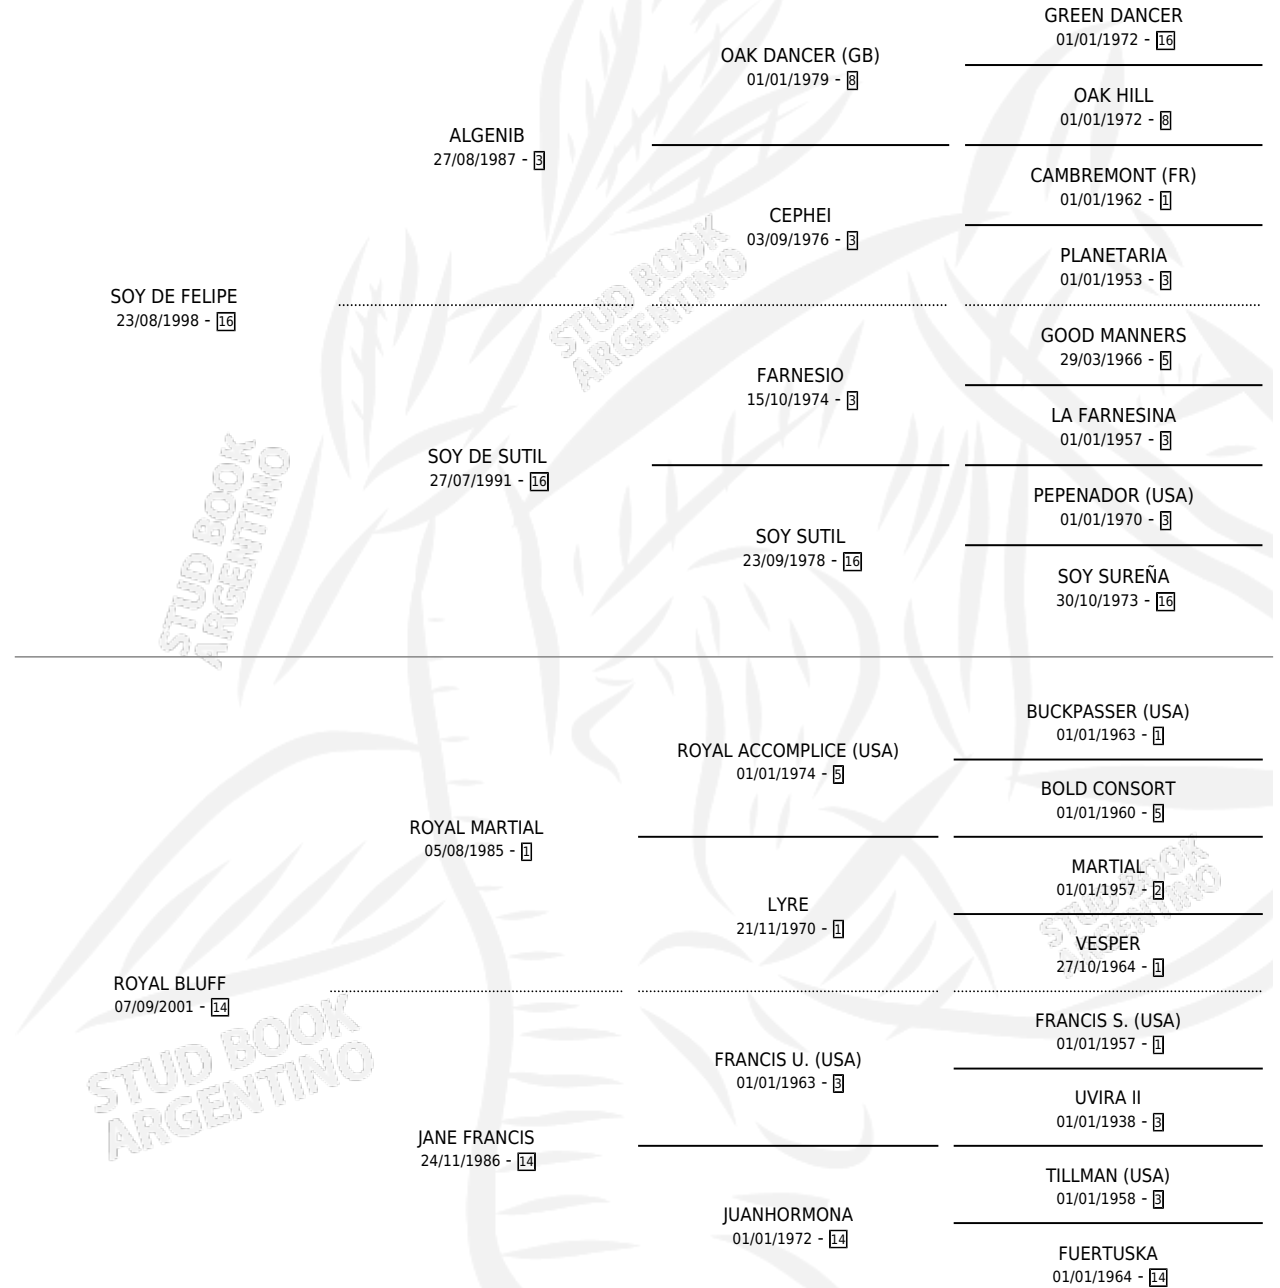

FELIPE BLUFF

por SOY DE FELIPE y ROYAL BLUFF por ROYAL MARTIAL

Argentina · Macho · Zaino · SP · 01/12/2010
Familia 14-f · Volumen 40

ESTADO

TIPIFICACIÓN SANGUÍNEA	X
TIPIFICACIÓN POR ADN	X
PASAPORTE	X
IDENTIFICACIÓN POR MICROCHIP	X
REPRODUCTOR	X

Lugar de nacimiento: Samago

Criador: Samago

PEDIGREE

FELIPE BLUFF

Datos oficiales del Stud Book Argentino

Documento generado el 04/05/2026

studbook.org.ar