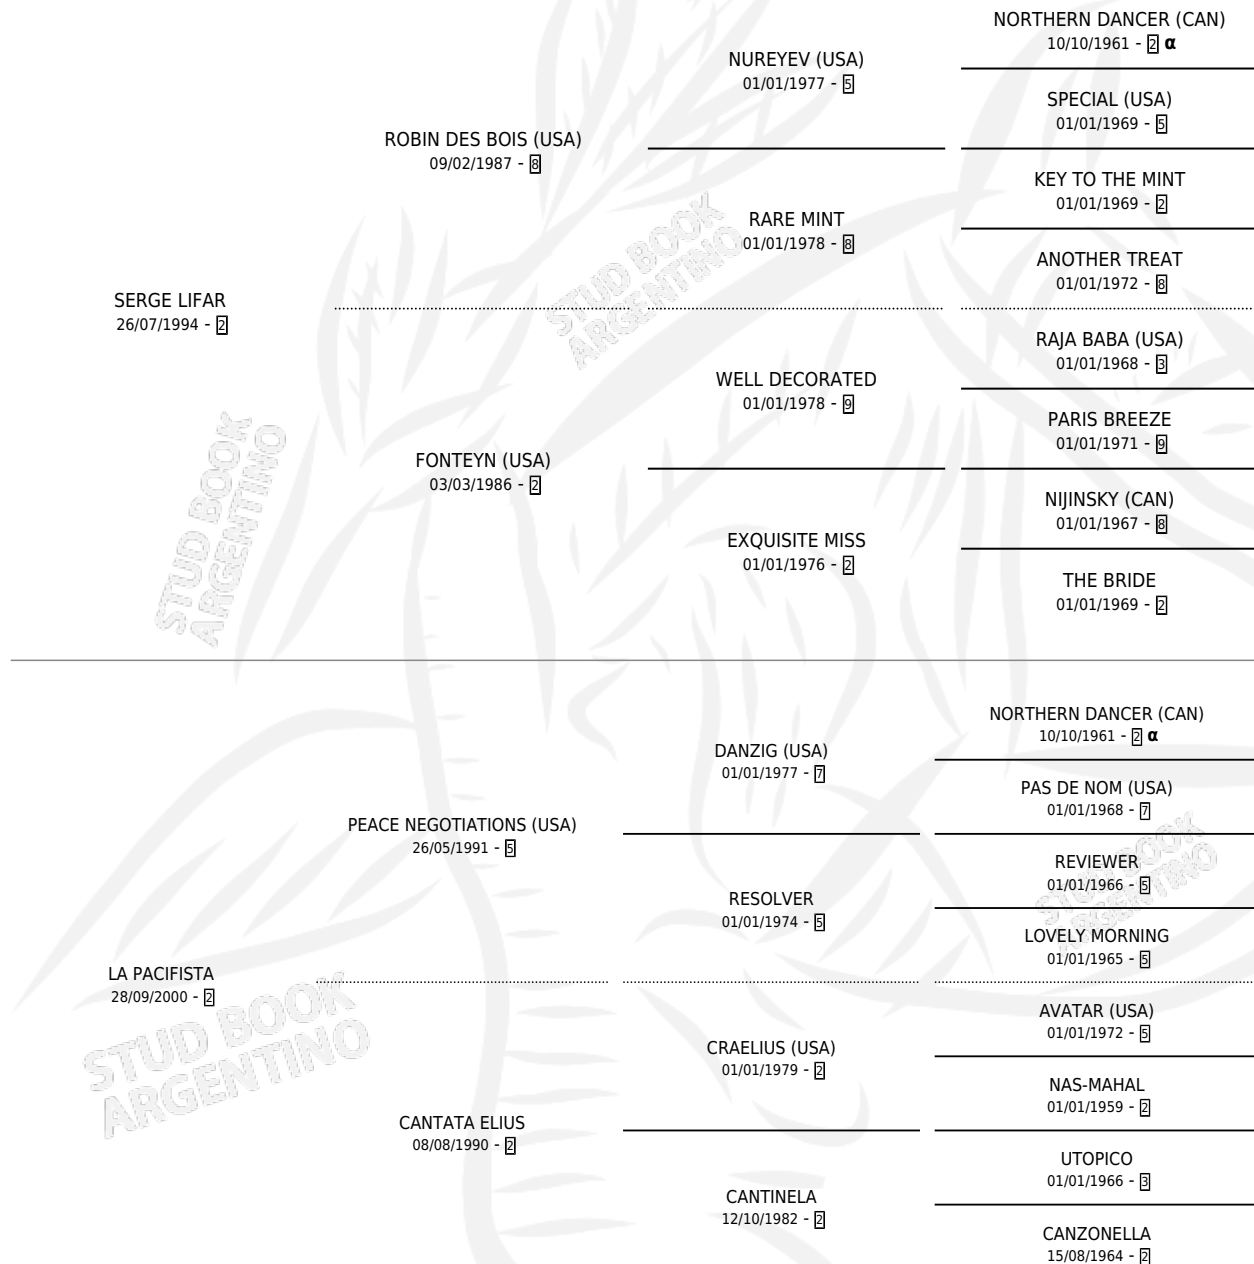

ULTIMO LIFAR

por SERGE LIFAR y LA PACIFISTA por PEACE NEGOTIATIONS (USA)

Argentina · Macho · Zaino · SP · 07/12/2010
Familia 2-n · Volumen 40

ESTADO

TIPIFICACIÓN SANGUÍNEA	X
TIPIFICACIÓN POR ADN	✓
PASAPORTE	✓
IDENTIFICACIÓN POR MICROCHIP	✓
REPRODUCTOR	X

Lugar de nacimiento: El Bendito
Criador: Berardo Adrian Oscar

PEDIGREE

INBREEDING : α

CAMPAÑA

Solo carreras oficiales de Argentina

POR EDAD

EDAD	CC	1°	2°	3°	4°	5°	NP	CLC	CLG	CLCG1	CLGG1	IMPORTE	GANANCIA / CC
4 AÑOS	1	0	0	0	0	0	1	0	0	0	0	\$0	\$0
5 AÑOS	3	0	0	0	0	0	3	0	0	0	0	\$0	\$0
TOTALES	4	0	0	0	0	0	4	0	0	0	0	\$0	\$0
%		0.0%	0.0%	0.0%	0.0%	0.0%	100%	0.0%	0.0%	0.0%	0.0%		

No placés en San Isidro y La Punta en 4 carreras disputadas.

POR DISTANCIA

HIPODROMO	CC	1°	2°	3°	4°	5°	NP	CLC	CLG	CLCG1	CLGG1	IMPORTE
LA PUNTA	2	0	0	0	0	0	2	0	0	0	0	\$0
1000 MTS	2	0	0	0	0	0	2	0	0	0	0	\$0
SAN ISIDRO	2	0	0	0	0	0	2	0	0	0	0	\$0
1100 MTS	1	0	0	0	0	0	1	0	0	0	0	\$0
1200 MTS	1	0	0	0	0	0	1	0	0	0	0	\$0