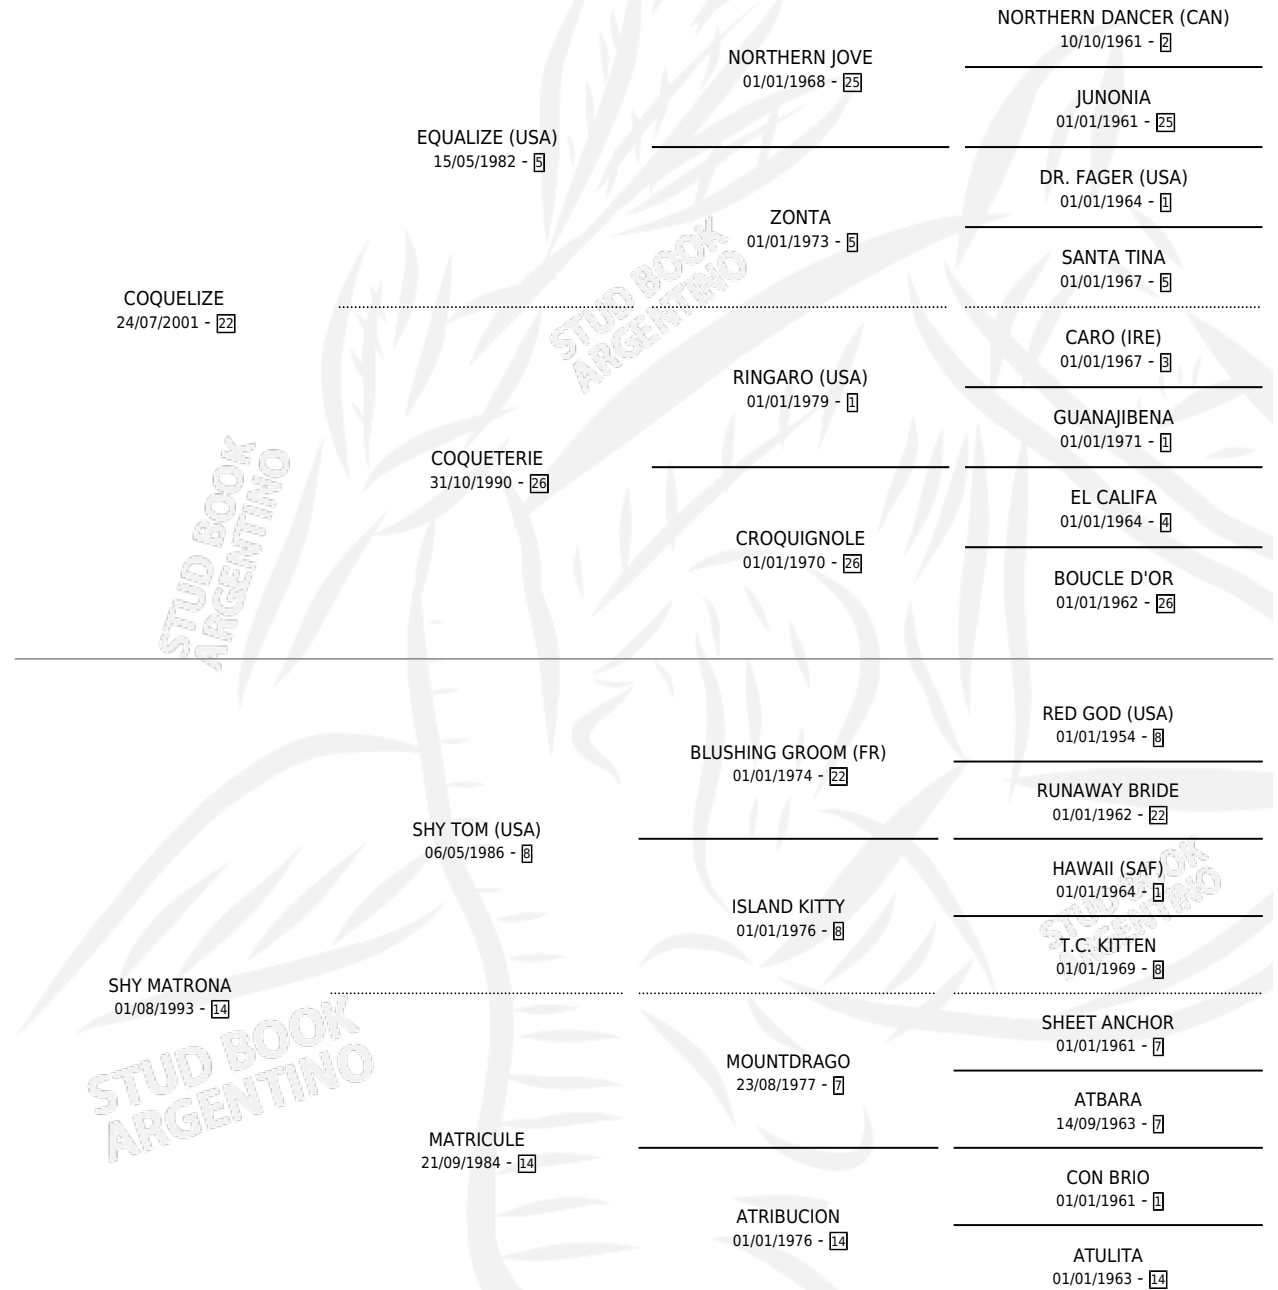

SHY MATON

por COQUELIZE y SHY MATRONA por SHY TOM (USA)

Argentina · Macho · Zaino · SP · 07/12/2010
Familia 14-a · Volumen 40

ESTADO

TIPIFICACIÓN SANGUÍNEA	X
TIPIFICACIÓN POR ADN	✓
PASAPORTE	X
IDENTIFICACIÓN POR MICROCHIP	✓
REPRODUCTOR	X

Lugar de nacimiento: El Bendito

Criador: El Bendito

PEDIGREE

SHY MATON

Datos oficiales del Stud Book Argentino

Documento generado el 06/05/2026

studbook.org.ar