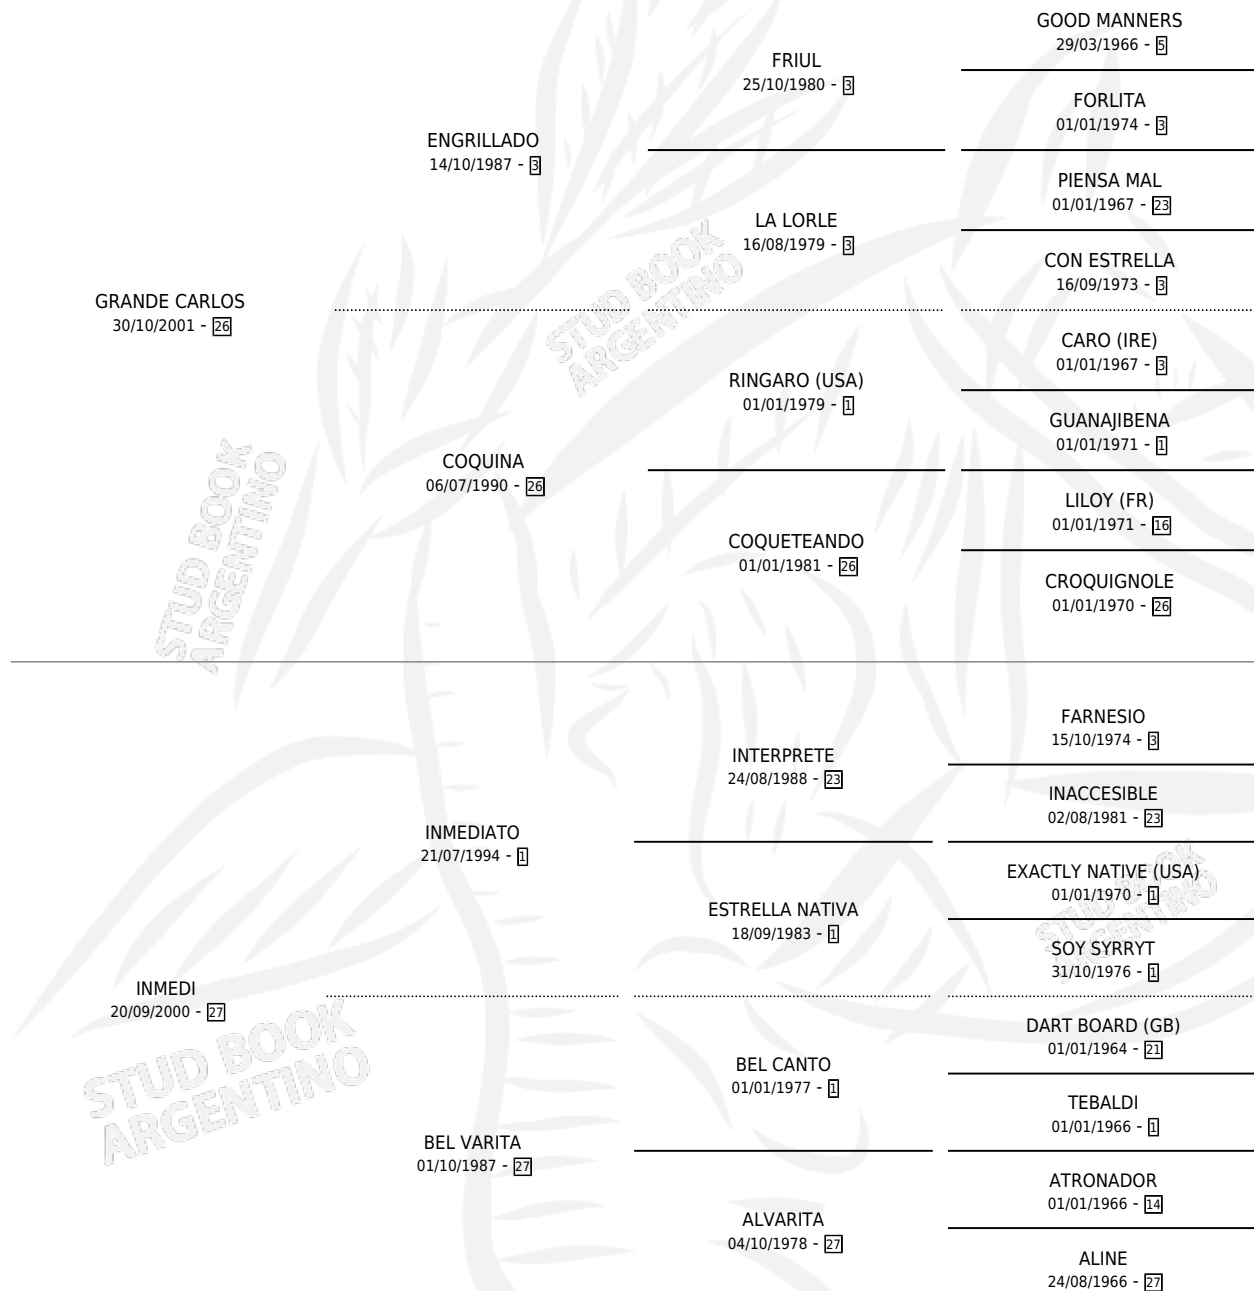

DOÑA PEKI

por GRANDE CARLOS y INMEDI por INMEDIATO

Argentina · Hembra · Alazan · SP · 08/12/2010
Familia 27-a · Volumen 40

ESTADO

TIPIFICACIÓN SANGUÍNEA	X
TIPIFICACIÓN POR ADN	✓
PASAPORTE	✓
IDENTIFICACIÓN POR MICROCHIP	✓
REPRODUCTOR	X

Lugar de nacimiento: Los Alamos

Criador: Sin dato

PEDIGREE

CAMPAÑA

Solo carreras oficiales de Argentina

POR EDAD

EDAD	CC	1°	2°	3°	4°	5°	NP	CLC	CLG	CLCG1	CLGG1	IMPORTE	GANANCIA / CC
5 AÑOS	2	0	0	0	0	0	2	0	0	0	0	\$0	\$0
TOTALES	2	0	0	0	0	0	2	0	0	0	0	\$0	\$0
%		0.0%	0.0%	0.0%	0.0%	0.0%	100%	0.0%	0.0%	0.0%	0.0%		