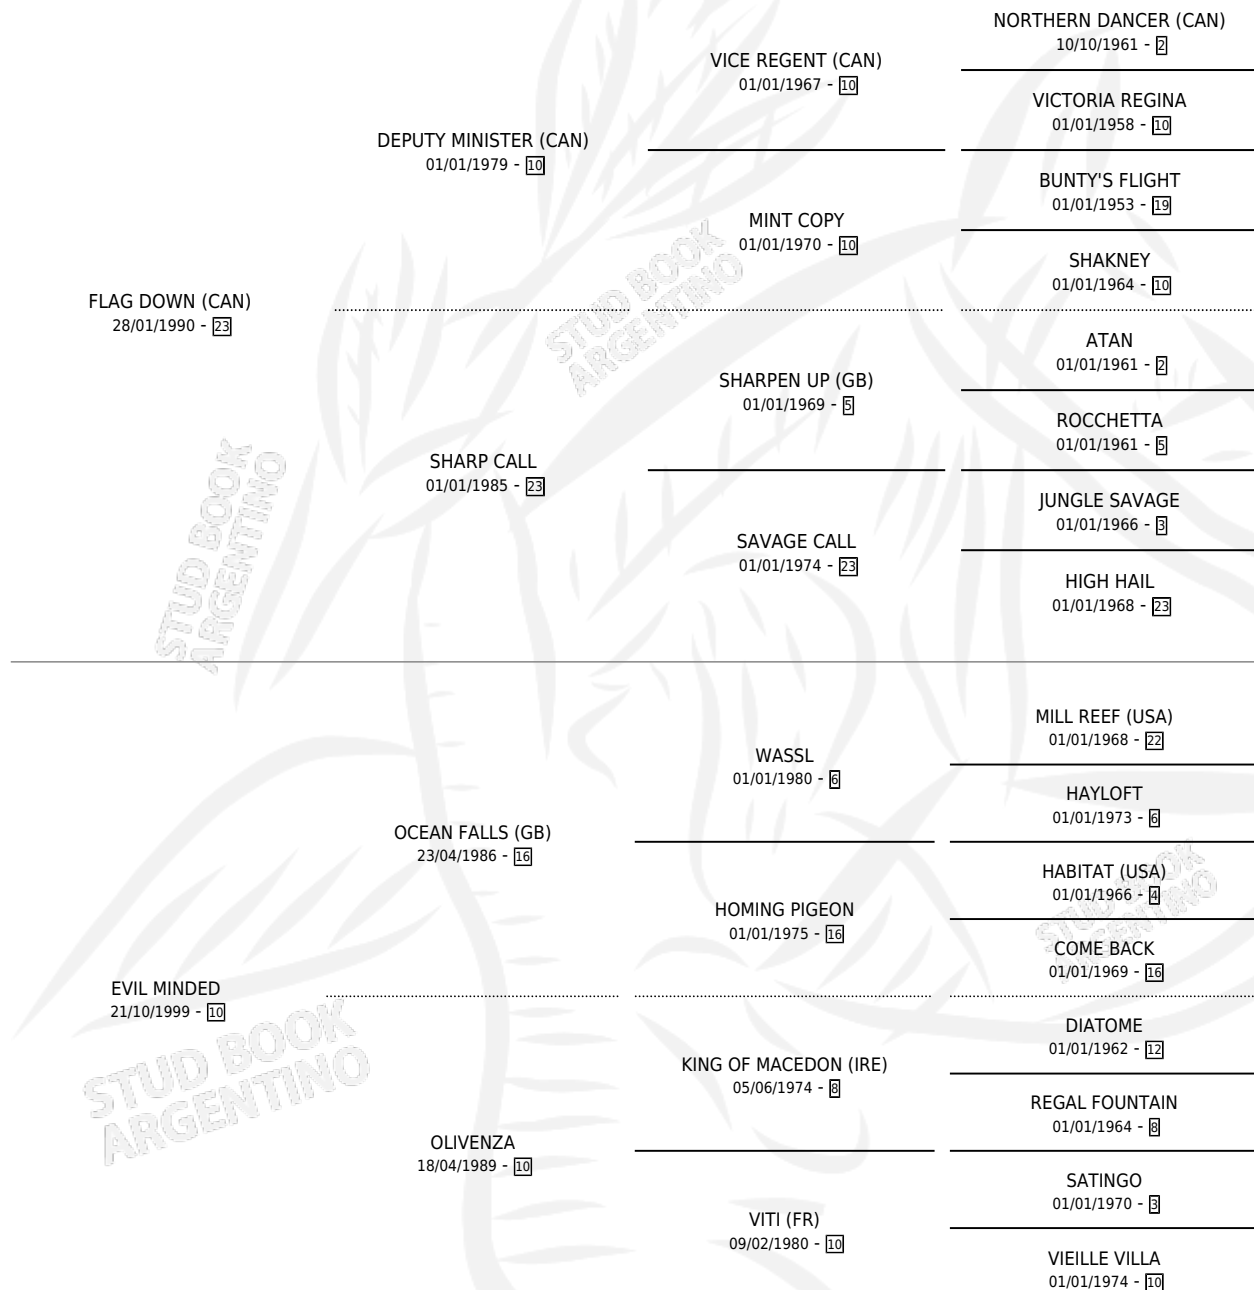

VINO VERONICA

por **FLAG DOWN (CAN)** y **EVIL MINDED** por **OCEAN FALLS (GB)**

Argentina · Hembra · Alazan · SP · 28/10/2010
Familia 10-e · Volumen 40

ESTADO

TIPIFICACIÓN SANGUÍNEA	X
TIPIFICACIÓN POR ADN	✓
PASAPORTE	✓
IDENTIFICACIÓN POR MICROCHIP	✓
REPRODUCTOR	X

Lugar de nacimiento: Jaguel Grande
Criador: Jaguel Grande

PEDIGREE

CAMPAÑA

Solo carreras oficiales de Argentina

POR EDAD

EDAD	CC	1°	2°	3°	4°	5°	NP	CLC	CLG	CLCG1	CLGG1	IMPORTE	GANANCIA / CC
4 AÑOS	2	0	0	0	0	0	2	0	0	0	0	\$0	\$0
TOTALES	2	0	0	0	0	0	2	0	0	0	0	\$0	\$0
%		0.0%	0.0%	0.0%	0.0%	0.0%	100%	0.0%	0.0%	0.0%	0.0%		