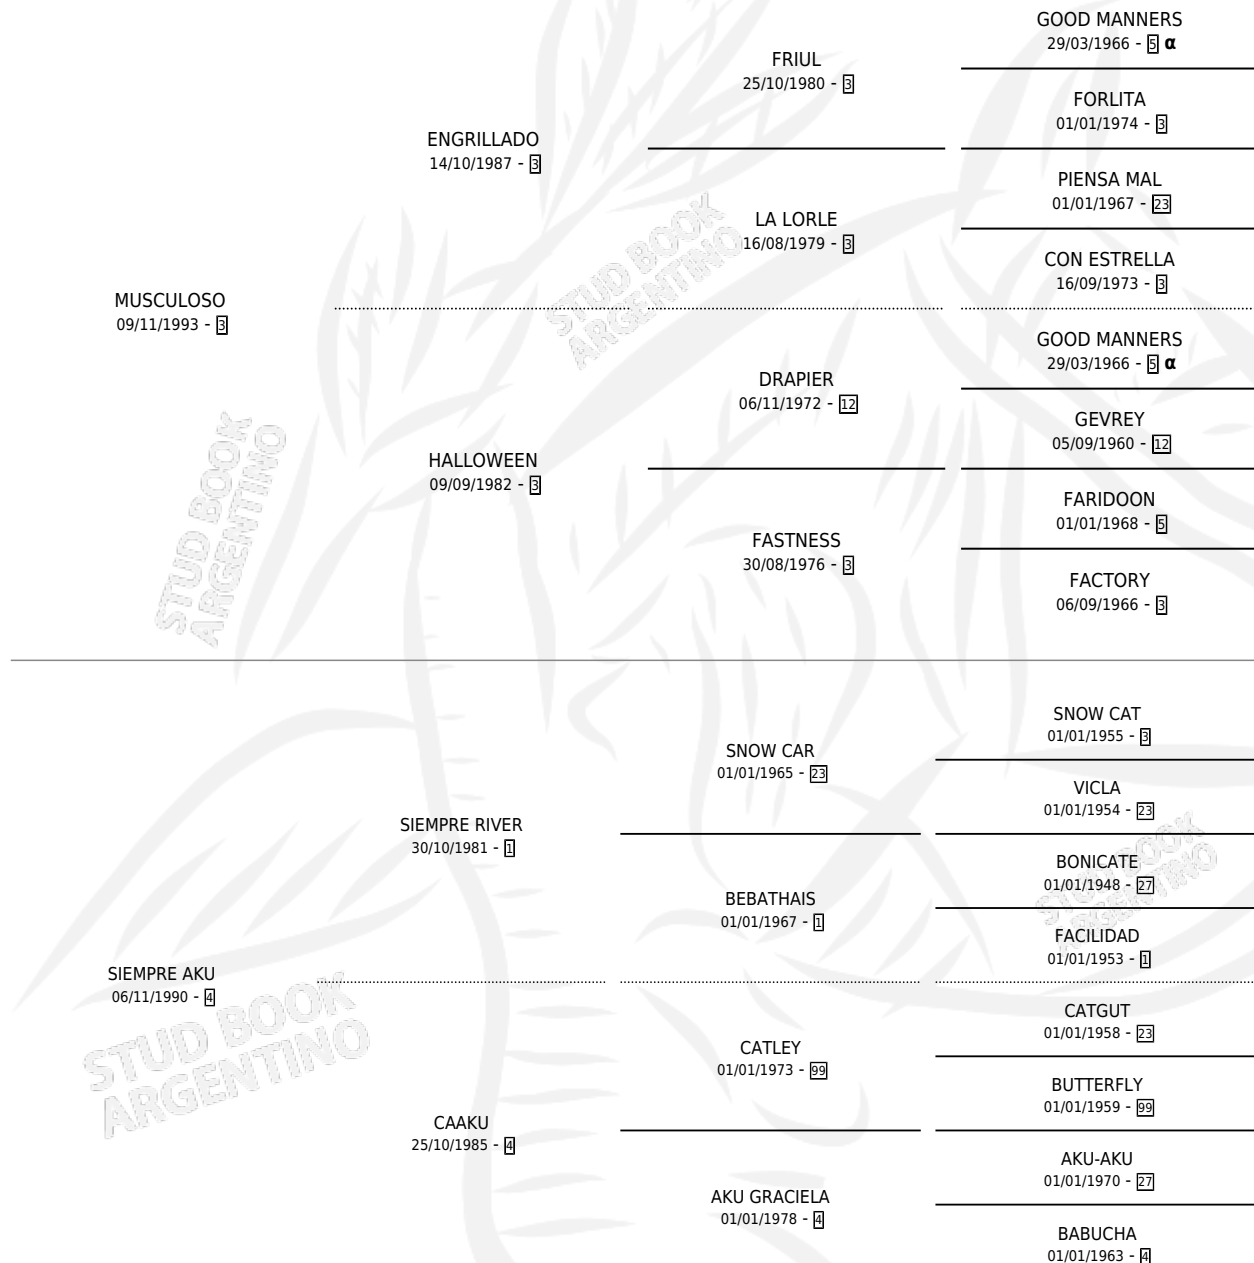

SIEMPRE MUSCULOSA

por MUSCULOSO y SIEMPRE AKU por SIEMPRE RIVER

Argentina · Hembra · Zaino · SP · 02/12/2010
Familia 4-b · Volumen 40

ESTADO

TIPIFICACIÓN SANGUÍNEA	X
TIPIFICACIÓN POR ADN	✓
PASAPORTE	✓
IDENTIFICACIÓN POR MICROCHIP	✓
REPRODUCTOR	✓

Lugar de nacimiento: Lis Ivon

Criador: Sin dato

~

HIJOS

	MACHOS	HEMBRAS
2 NACIERON	1	1
SIN ACTUACIONES		

PEDIGREE

INBREEDING : α

S

mientos 2 / Efectividad 66.67%

PADRILLO	PRODUCTO	CRIADOR	1ER SERVICIO	ÚLTIMO SERVICIO
EL CORRALEJO	MELANCOLIA LU (H Z, 19/10/2019)	SIN DATO	26/11/2018	30/11/2018
EVERSMART	SIEMPRE MUSCULOSA LU (H Z, 19/11/2018)	SIN DATO	24/11/2017	28/11/2017
EL CORRALEJO	0		02/12/2015	06/12/2015