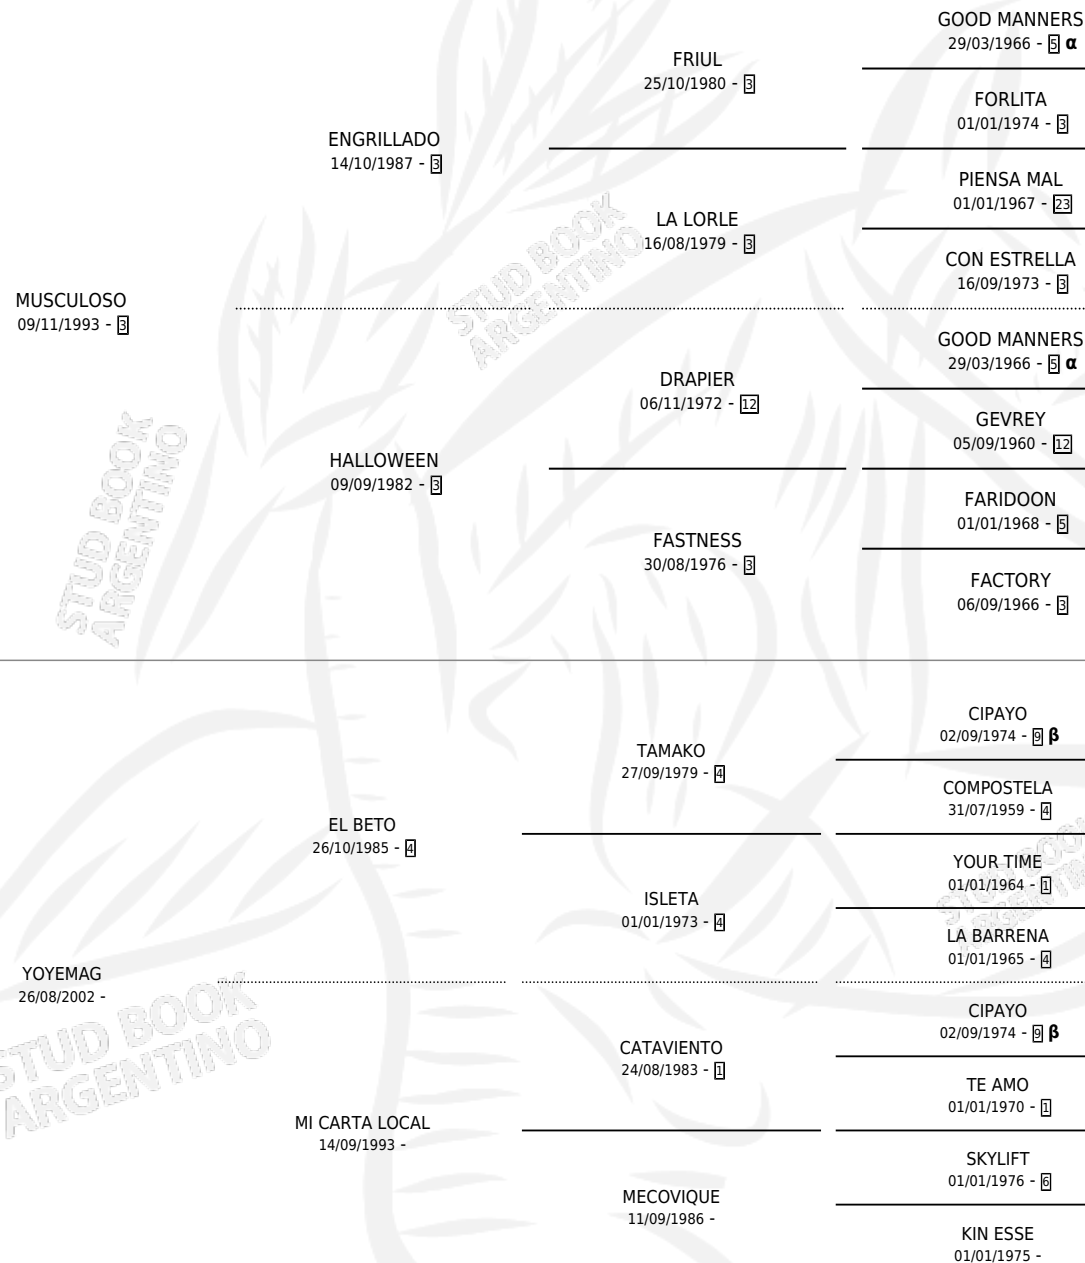

YOYE MUS

por MUSCULOSO y YOYEMAG por EL BETO

Argentina · Hembra · Alazan · SP · 09/12/2010
Familia · Volumen 40

ESTADO

TIPIFICACIÓN SANGUÍNEA	X
TIPIFICACIÓN POR ADN	✓
PASAPORTE	✓
IDENTIFICACIÓN POR MICROCHIP	✓
REPRODUCTOR	✓

Lugar de nacimiento: Lis Ivon

Criador: Sin dato

~

HIJOS

	MACHOS	HEMBRAS
3 NACIERON	2	1
2 CORRIERON	2	0

SIN ACTUACIONES

PEDIGREE

INBREEDING : α,β