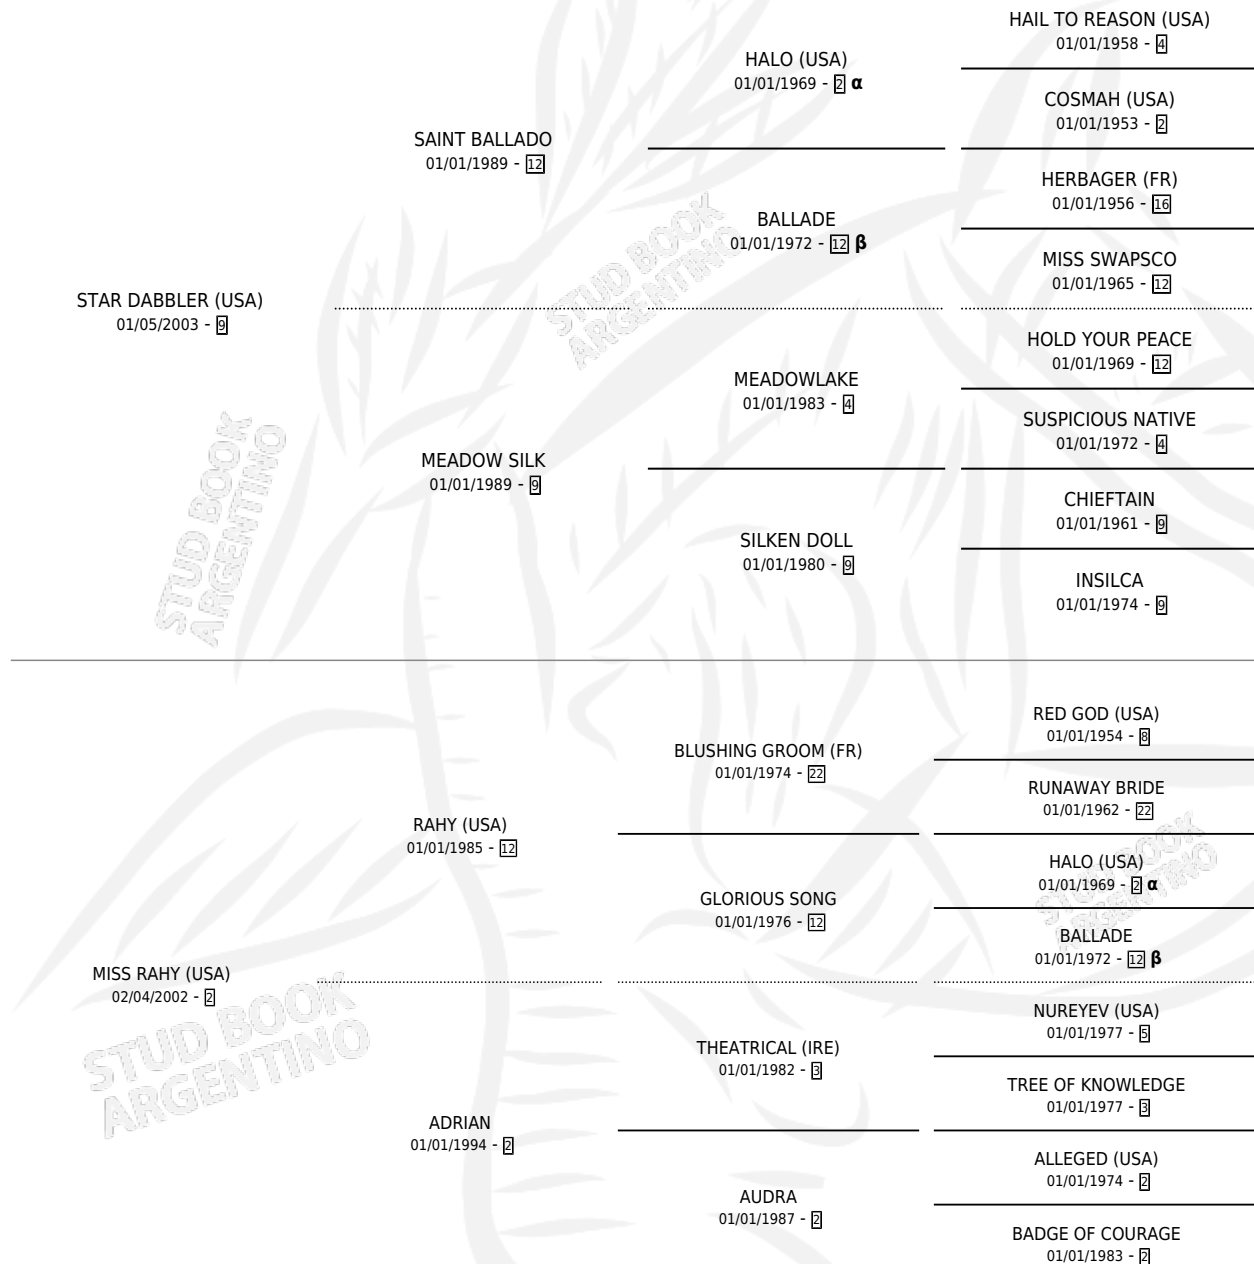

MISS STAR DABBLER

por STAR DABBLER (USA) y MISS RAHY (USA) por RAHY (USA)

Argentina · Hembra · Zaino · SP · 10/11/2010
Familia 2-f · Volumen 40

ESTADO

TIPIFICACIÓN SANGUÍNEA	X
TIPIFICACIÓN POR ADN	✓
PASAPORTE	✓
IDENTIFICACIÓN POR MICROCHIP	✓
REPRODUCTOR	✓

Lugar de nacimiento: Rancho Lujan
Criador: Estirpe De Criadores

PEDIGREE

INBREEDING : α,β

CAMPAÑA

Solo carreras oficiales de Argentina

POR EDAD

EDAD	CC	1°	2°	3°	4°	5°	NP	CLC	CLG	CLCG1	CLGG1	IMPORTE	GANANCIA / CC
5 AÑOS	7	1	0	0	1	1	4	0	0	0	0	\$37,800	\$5,400
TOTALES	7	1	0	0	1	1	4	0	0	0	0	\$37,800	\$5,400
%		14.3%	0.0%	0.0%	14.3%	14.3%	57.1%	0.0%	0.0%	0.0%	0.0%		