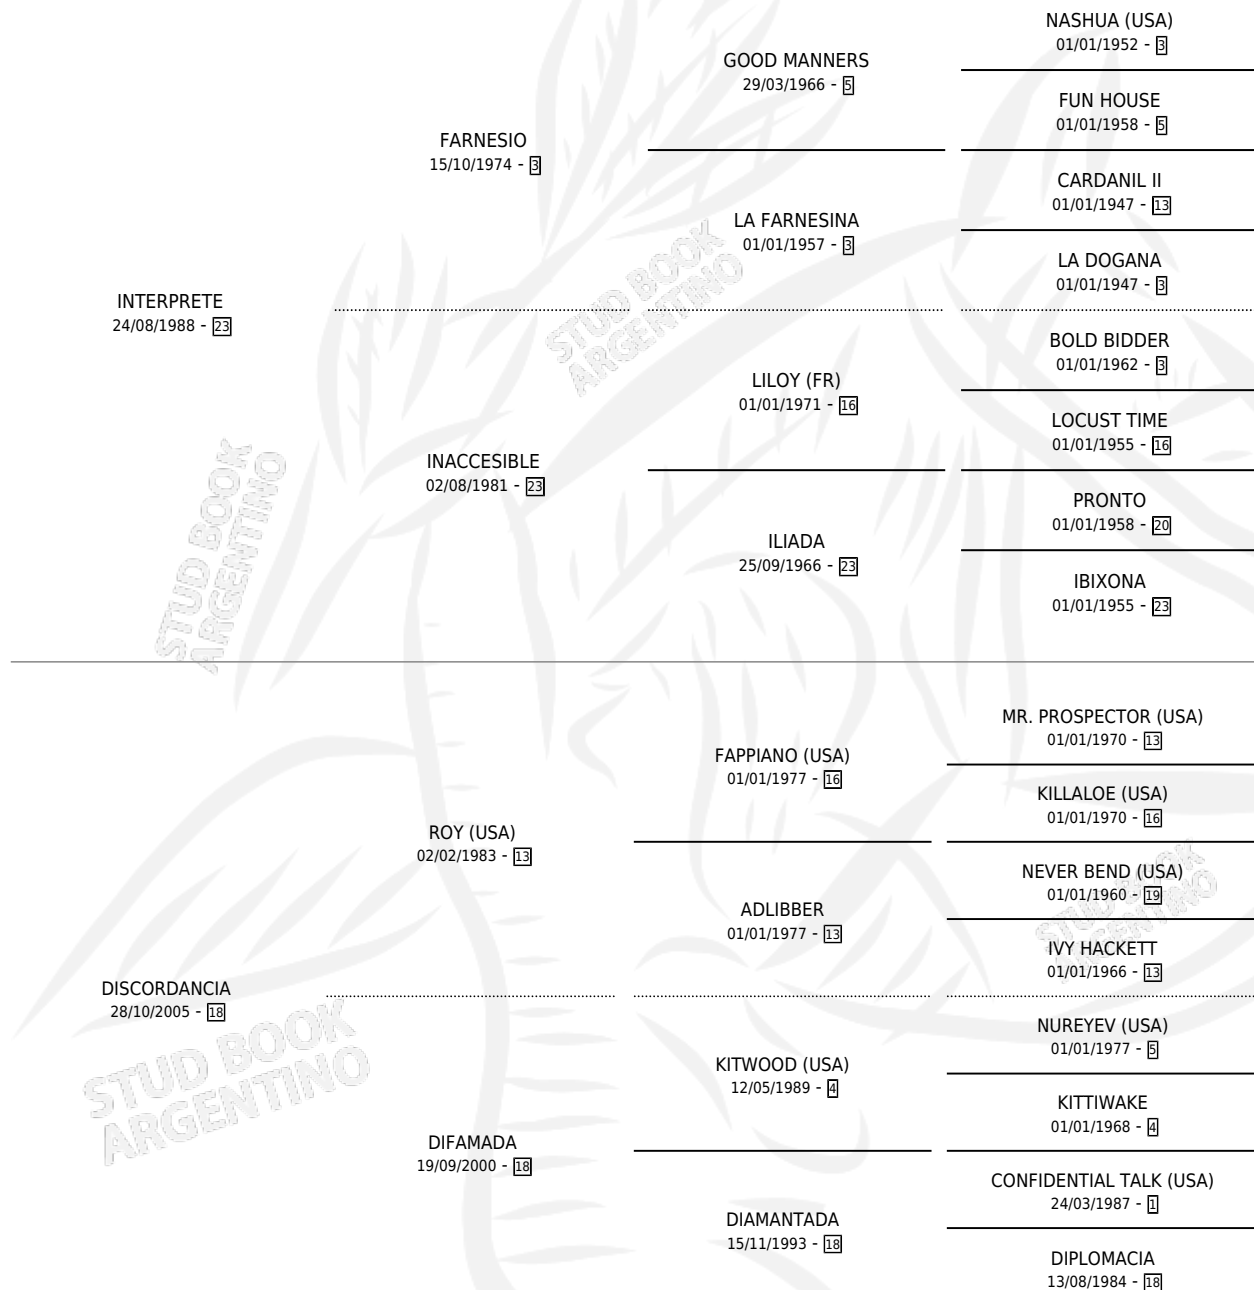

THE BRISTOL

por INTERPRETE y DISCORDANCIA por ROY (USA)

Argentina · Macho · Zaino · SP · 08/11/2010
Familia 18-a · Volumen 40

ESTADO

TIPIFICACIÓN SANGUÍNEA	X
TIPIFICACIÓN POR ADN	✓
PASAPORTE	✓
IDENTIFICACIÓN POR MICROCHIP	✓
REPRODUCTOR	X

Lugar de nacimiento: Los Irlandeses
Criador: Calomino S.A.

PEDIGREE