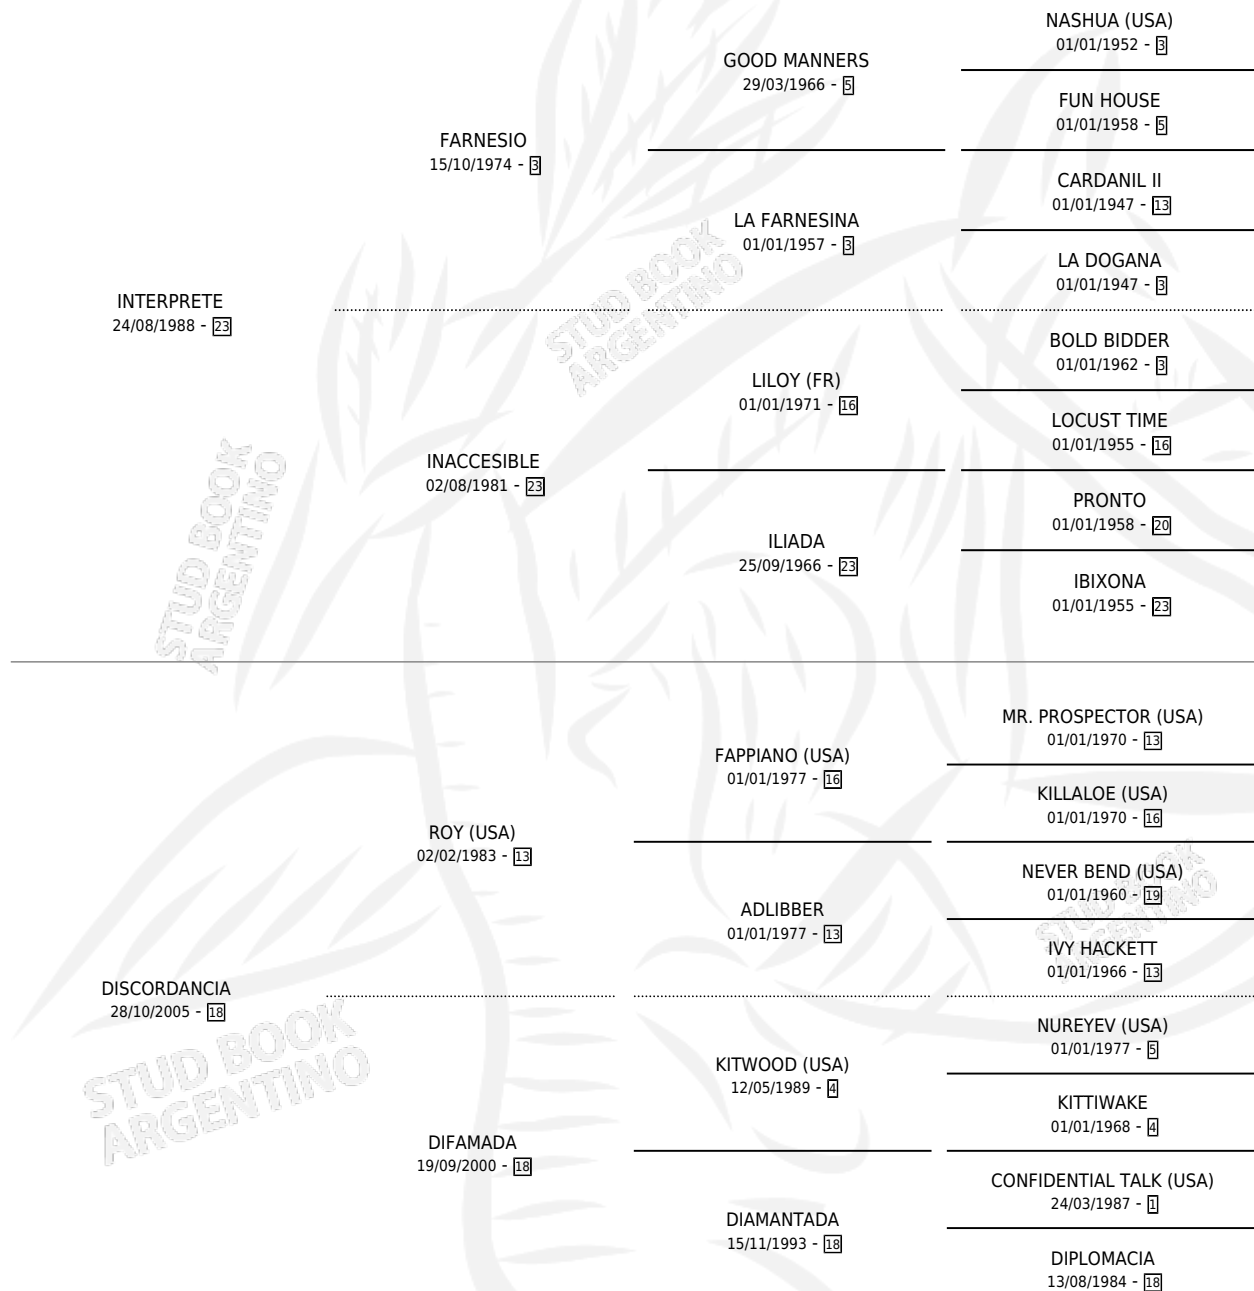

THE BRISTOL

por INTERPRETE y DISCORDANCIA por ROY (USA)

Argentina · Macho · Zaino · SP · 08/11/2010
Familia 18-a · Volumen 40

ESTADO

TIPIFICACIÓN SANGUÍNEA	X
TIPIFICACIÓN POR ADN	✓
PASAPORTE	✓
IDENTIFICACIÓN POR MICROCHIP	✓
REPRODUCTOR	X

Lugar de nacimiento: Los Irlandeses
Criador: Calomino S.A.

PEDIGREE

CAMPAÑA

Solo carreras oficiales de Argentina

POR EDAD

EDAD	CC	1°	2°	3°	4°	5°	NP	CLC	CLG	CLCG1	CLGG1	IMPORTE	GANANCIA / CC
4 AÑOS	1	0	0	0	0	0	1	0	0	0	0	\$0	\$0
5 AÑOS	2	0	0	2	0	0	0	0	0	0	0	\$14,400	\$7,200
6 AÑOS	8	1	0	2	0	2	3	0	0	0	0	\$79,376	\$9,922
TOTALES	11	1	0	4	0	2	4	0	0	0	0	\$93,776	\$8,525
%		9.1%	0.0%	36.4%	0.0%	18.2%	36.4%	0.0%	0.0%	0.0%	0.0%		