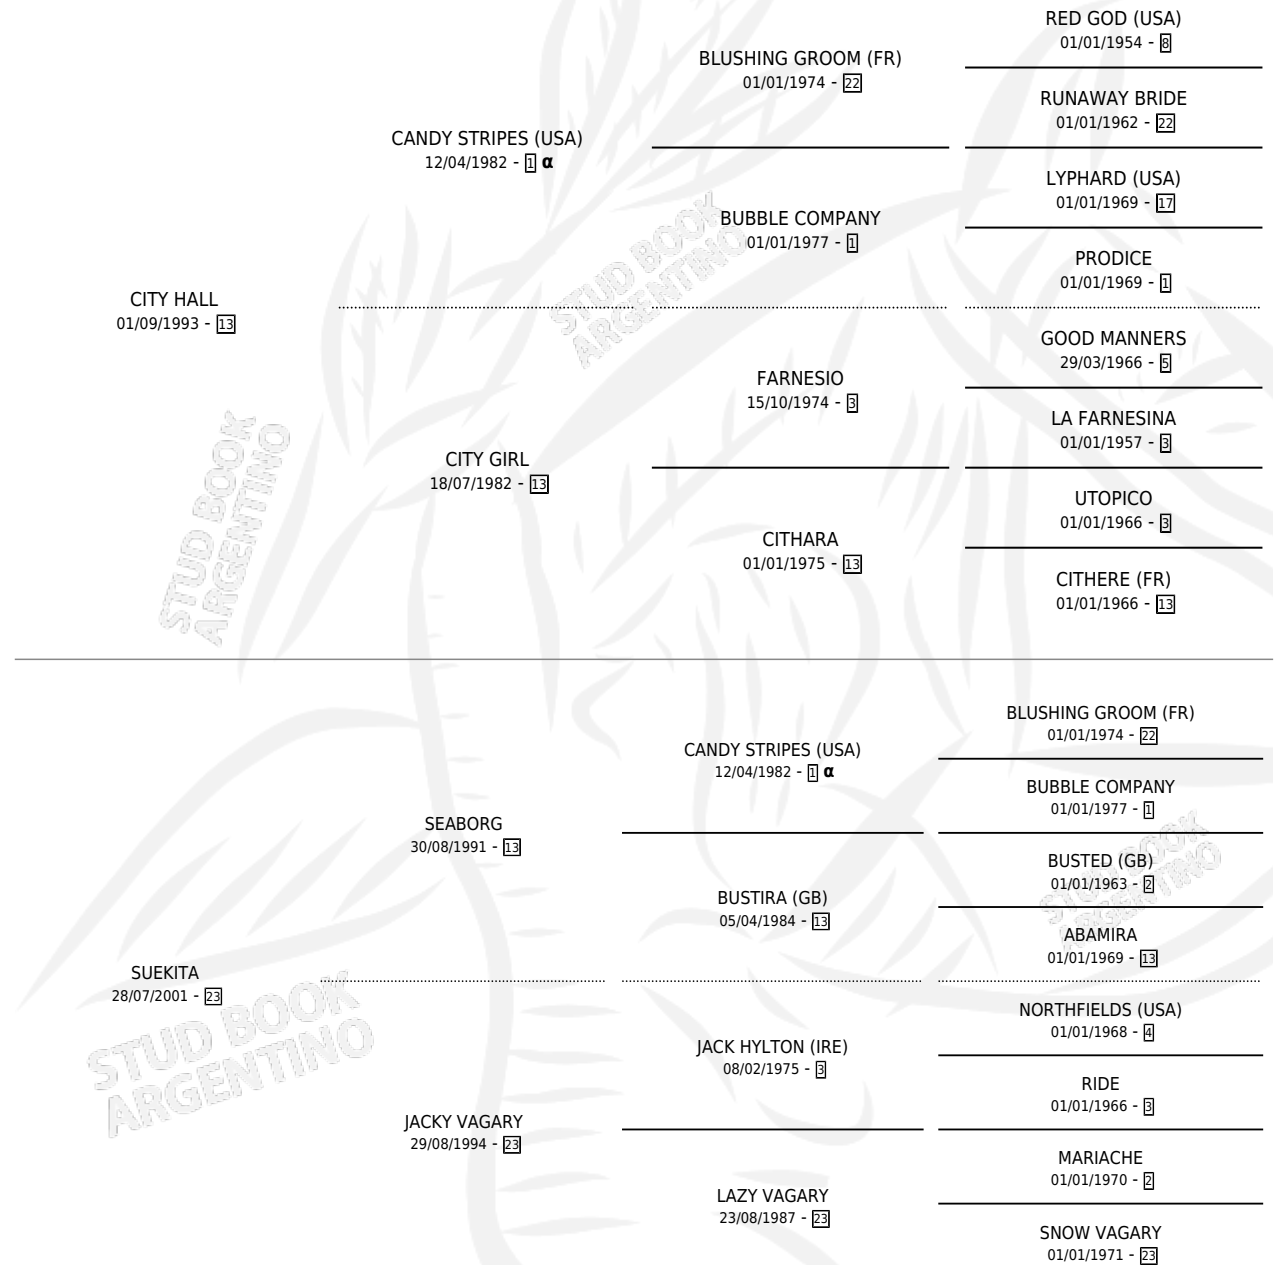

CITY SOTRETA

por CITY HALL y SUEKITA por SEABORG

Argentina · Macho · Alazan · SP · 30/11/2010
Familia 23-a · Volumen 40

ESTADO

TIPIFICACIÓN SANGUÍNEA	X
TIPIFICACIÓN POR ADN	✓
PASAPORTE	✓
IDENTIFICACIÓN POR MICROCHIP	✓
REPRODUCTOR	X

Lugar de nacimiento: Ana Luis

Criador: Sin dato

PEDIGREE

INBREEDING : α

CITY SOTRETA

Datos oficiales del Stud Book Argentino

Documento generado el 14/05/2026

studbook.org.ar