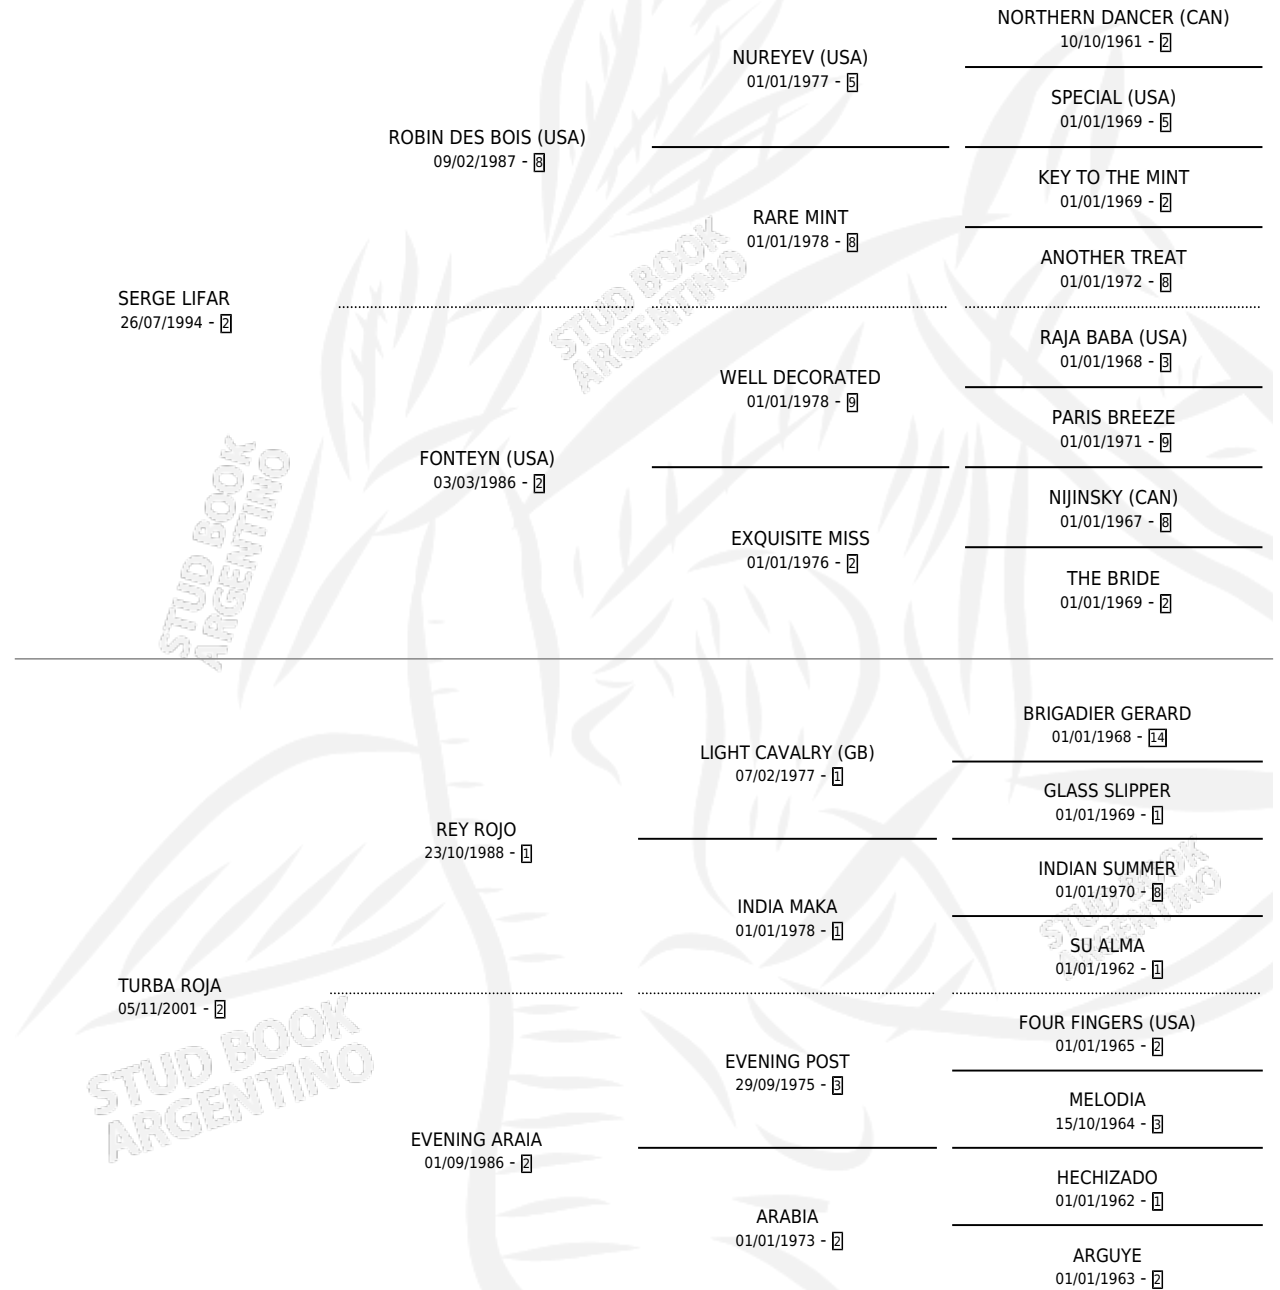

COLORADO LIFAR

por SERGE LIFAR y TURBA ROJA por REY ROJO

Argentina · Macho · Zaino · SP · 19/10/2010
Familia 2 · Volumen 40

ESTADO

TIPIFICACIÓN SANGUÍNEA	X
TIPIFICACIÓN POR ADN	X
PASAPORTE	X
IDENTIFICACIÓN POR MICROCHIP	X
REPRODUCTOR	X

Lugar de nacimiento: Noemel

Criador: Dichocho Gustavo Daniel

PEDIGREE

COLORADO LIFAR

Datos oficiales del Stud Book Argentino

Documento generado el 16/06/2026

studbook.org.ar