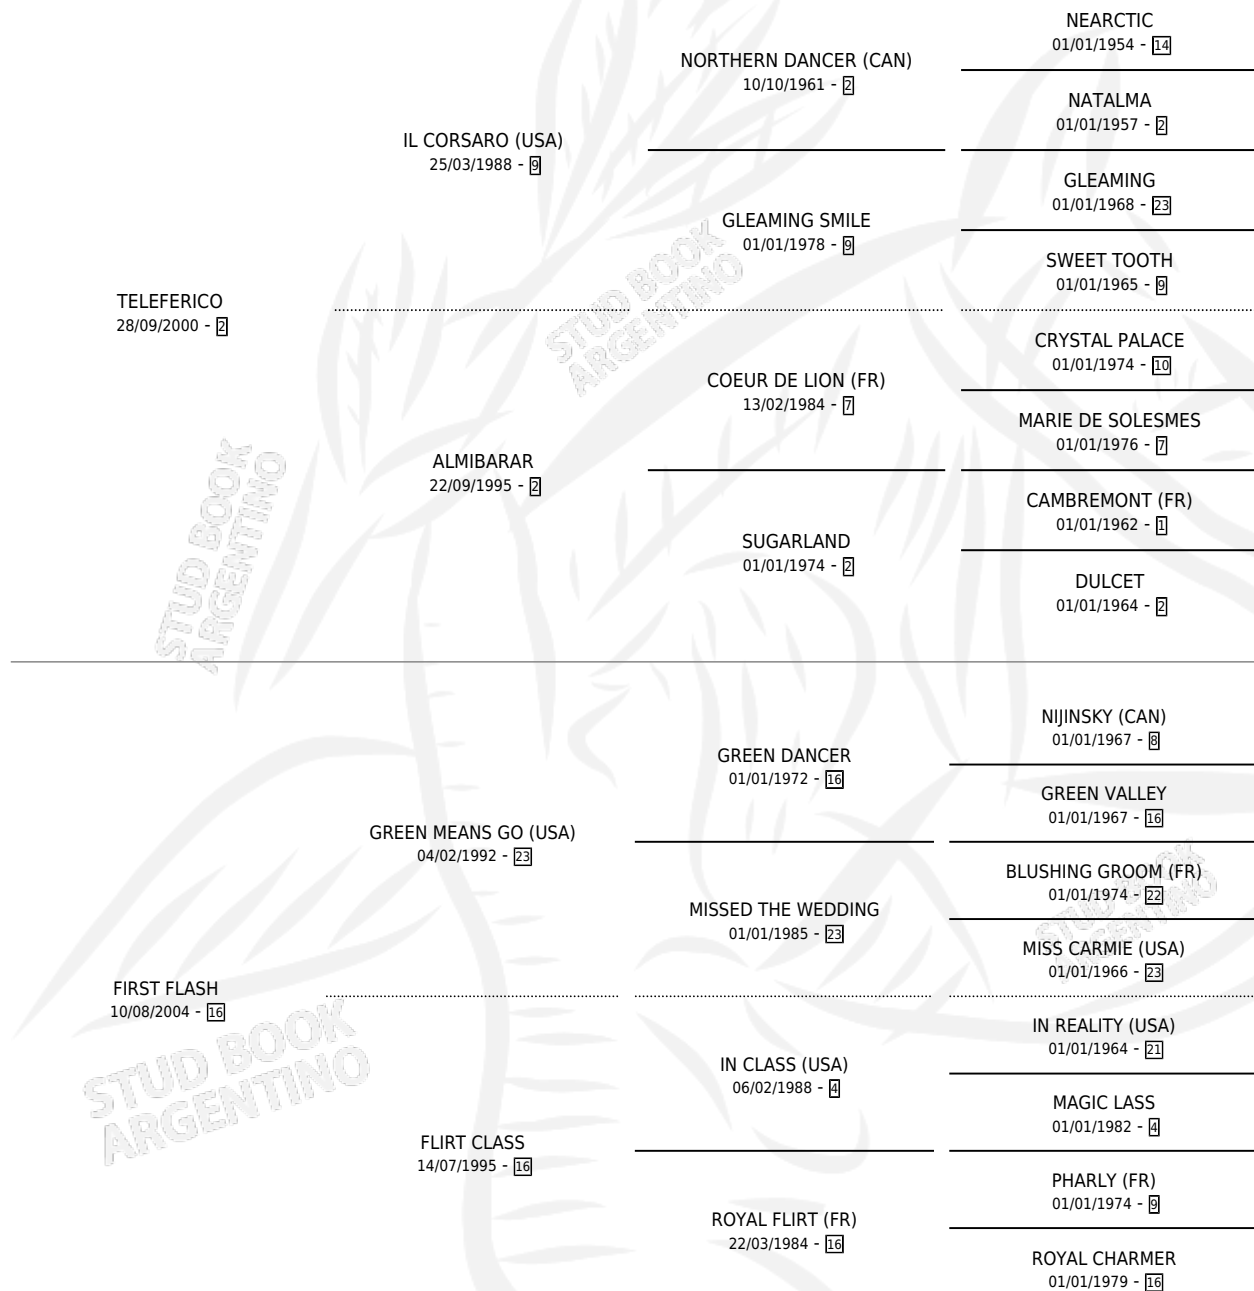

FLASHEADA VIL

por TELEFERICO y FIRST FLASH por GREEN MEANS GO (USA)

Argentina · Hembra · Zaino · SP · 07/11/2010
Familia 16-g · Volumen 40

ESTADO

TIPIFICACIÓN SANGUÍNEA	X
TIPIFICACIÓN POR ADN	X
PASAPORTE	X
IDENTIFICACIÓN POR MICROCHIP	X
REPRODUCTOR	X

Lugar de nacimiento: Santa Catalina De Lagos
Criador: Sin dato

PEDIGREE

FLASHEADA VIL

Datos oficiales del Stud Book Argentino

Documento generado el 05/05/2026

studbook.org.ar