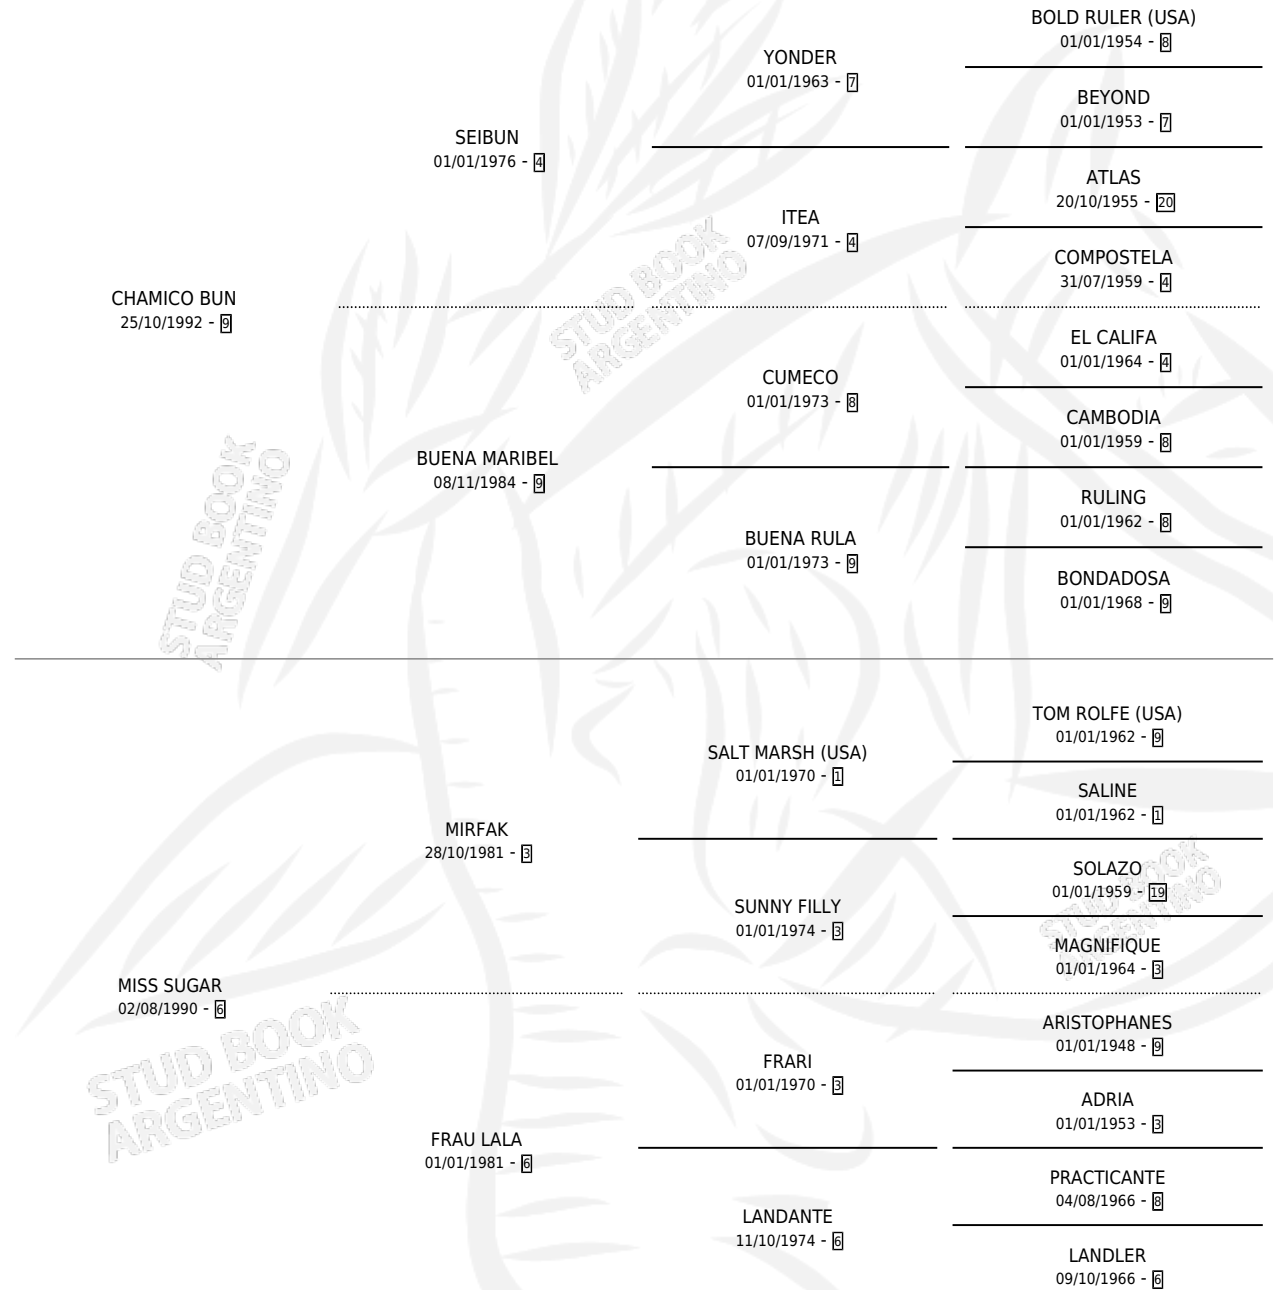

SUGARY BUN

por CHAMICO BUN y MISS SUGAR por MIRFAK

Argentina · Macho · Alazan · SP · 26/11/2010
Familia 6-d · Volumen 40

ESTADO

TIPIFICACIÓN SANGUÍNEA	X
TIPIFICACIÓN POR ADN	X
PASAPORTE	X
IDENTIFICACIÓN POR MICROCHIP	X
REPRODUCTOR	X

Lugar de nacimiento: Angela Lucia

Criador: Angela Lucia

PEDIGREE

SUGARY BUN

Datos oficiales del Stud Book Argentino

Documento generado el 07/05/2026

studbook.org.ar