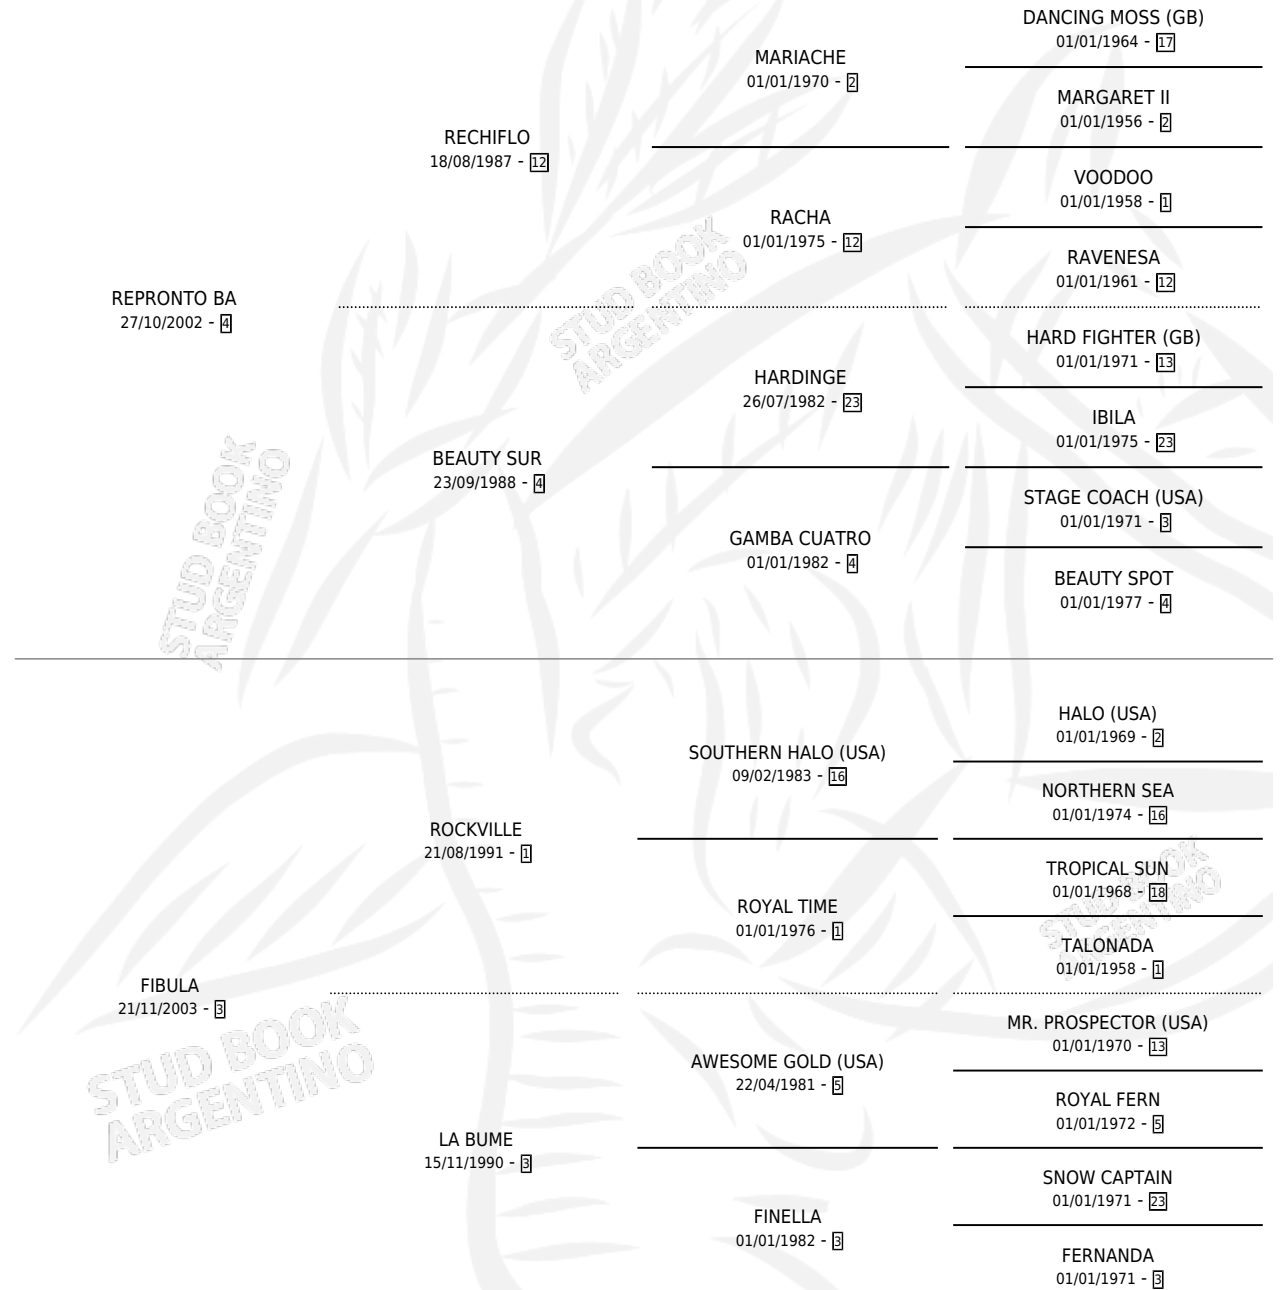

FIBULO BA

por REPRONTO BA y FIBULA por ROCKVILLE

Argentina · Macho · Alazan · SP · 08/12/2010
Familia 3-n · Volumen 40

ESTADO

TIPIFICACIÓN SANGUÍNEA	X
TIPIFICACIÓN POR ADN	X
PASAPORTE	X
IDENTIFICACIÓN POR MICROCHIP	X
REPRODUCTOR	X

Lugar de nacimiento: Marcelino

Criador: Sin dato

PEDIGREE