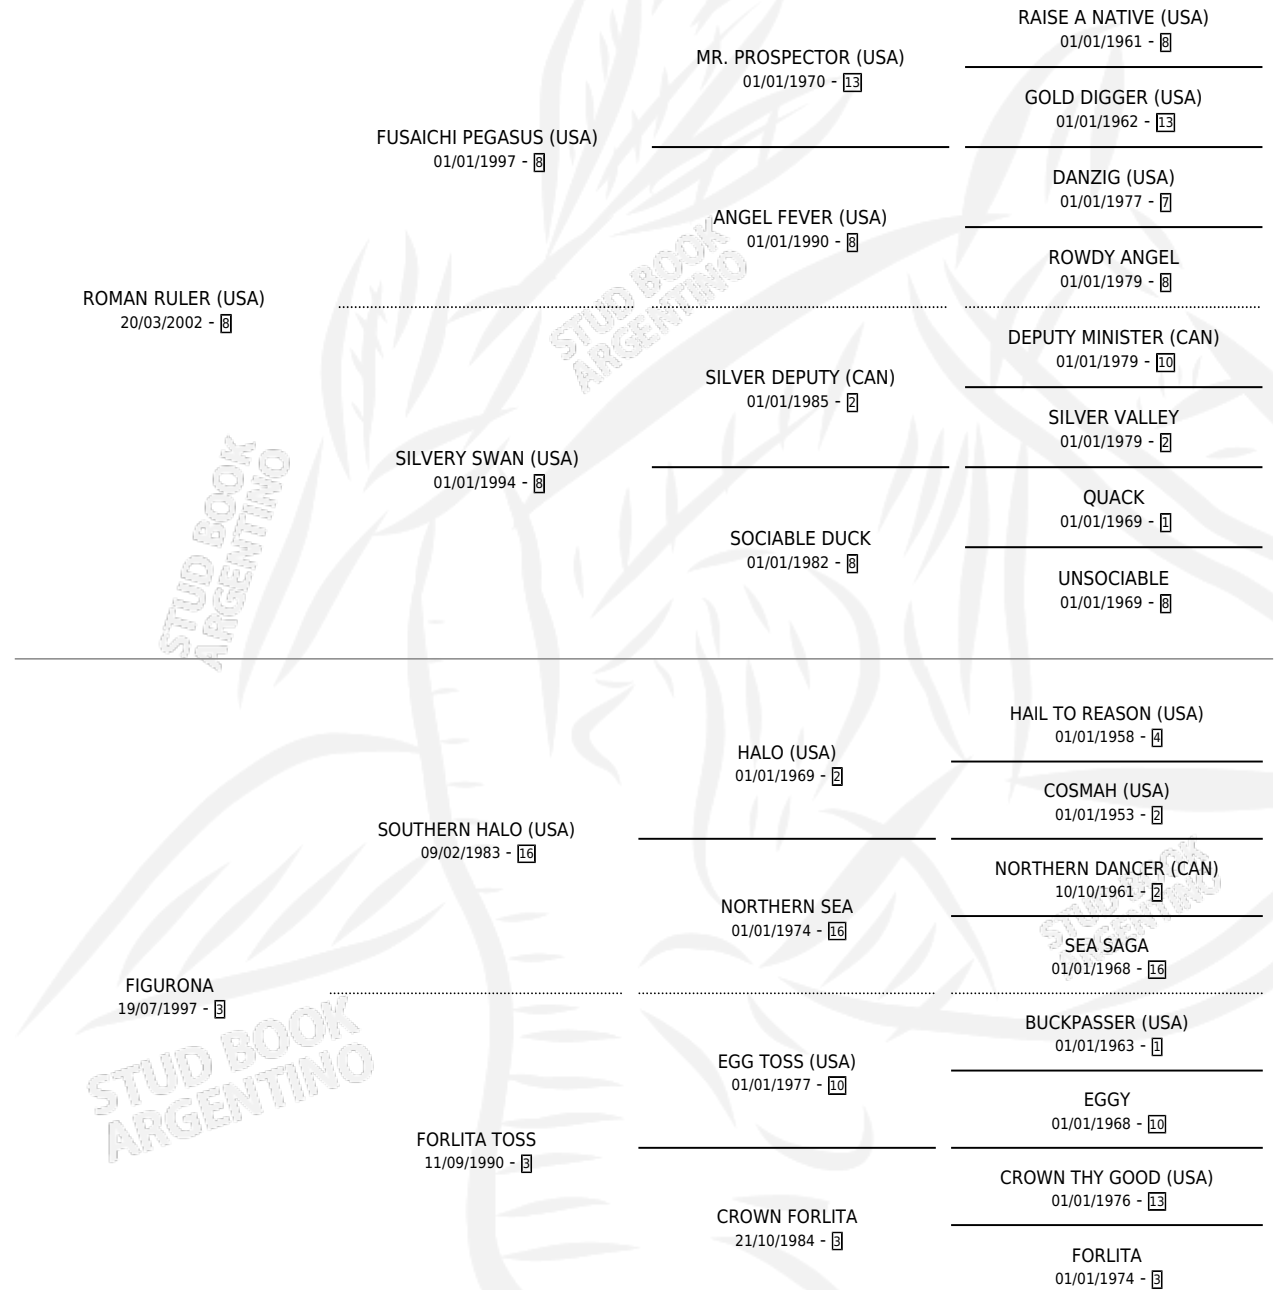

CELTA'S RULER

por ROMAN RULER (USA) y FIGURONA por SOUTHERN HALO (USA)

Argentina · Hembra · Zaino · SP · 23/10/2010
Familia 3-b · Volumen 40

ESTADO

TIPIFICACIÓN SANGUÍNEA	X
TIPIFICACIÓN POR ADN	✓
PASAPORTE	✓
IDENTIFICACIÓN POR MICROCHIP	✓
REPRODUCTOR	X

Lugar de nacimiento: Nacion Irlanda

Criador: Nacion Irlanda

PEDIGREE