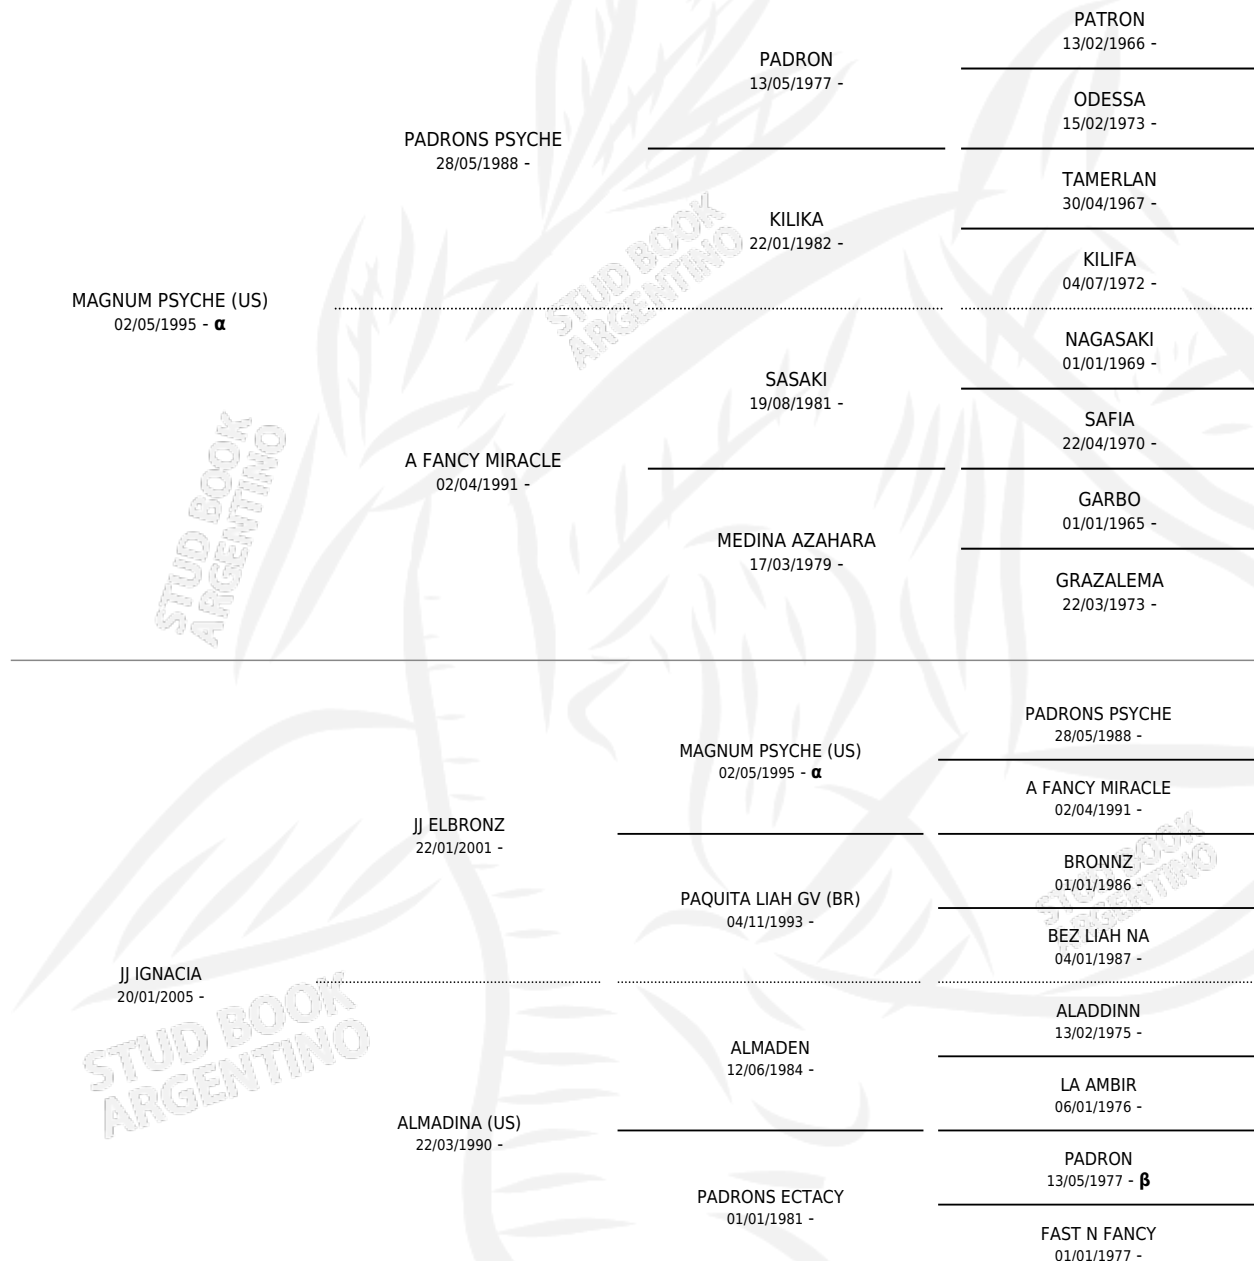

JJ MARIACHI

por **MAGNUM PSYCHE (US)** y **JJ IGNACIA** por **JJ ELBRONZ**

Argentina · Macho · Alazan · AP · 02/12/2010
Familia · Volumen 40

ESTADO

TIPIFICACIÓN SANGUÍNEA	X
TIPIFICACIÓN POR ADN	X
PASAPORTE	X
IDENTIFICACIÓN POR MICROCHIP	X
REPRODUCTOR	X

Lugar de nacimiento: Mayed

Criador: Mayed

PEDIGREE

INBREEDING : **α,β**

JJ MARIACHI

Datos oficiales del Stud Book Argentino

Documento generado el 12/06/2026

studbook.org.ar