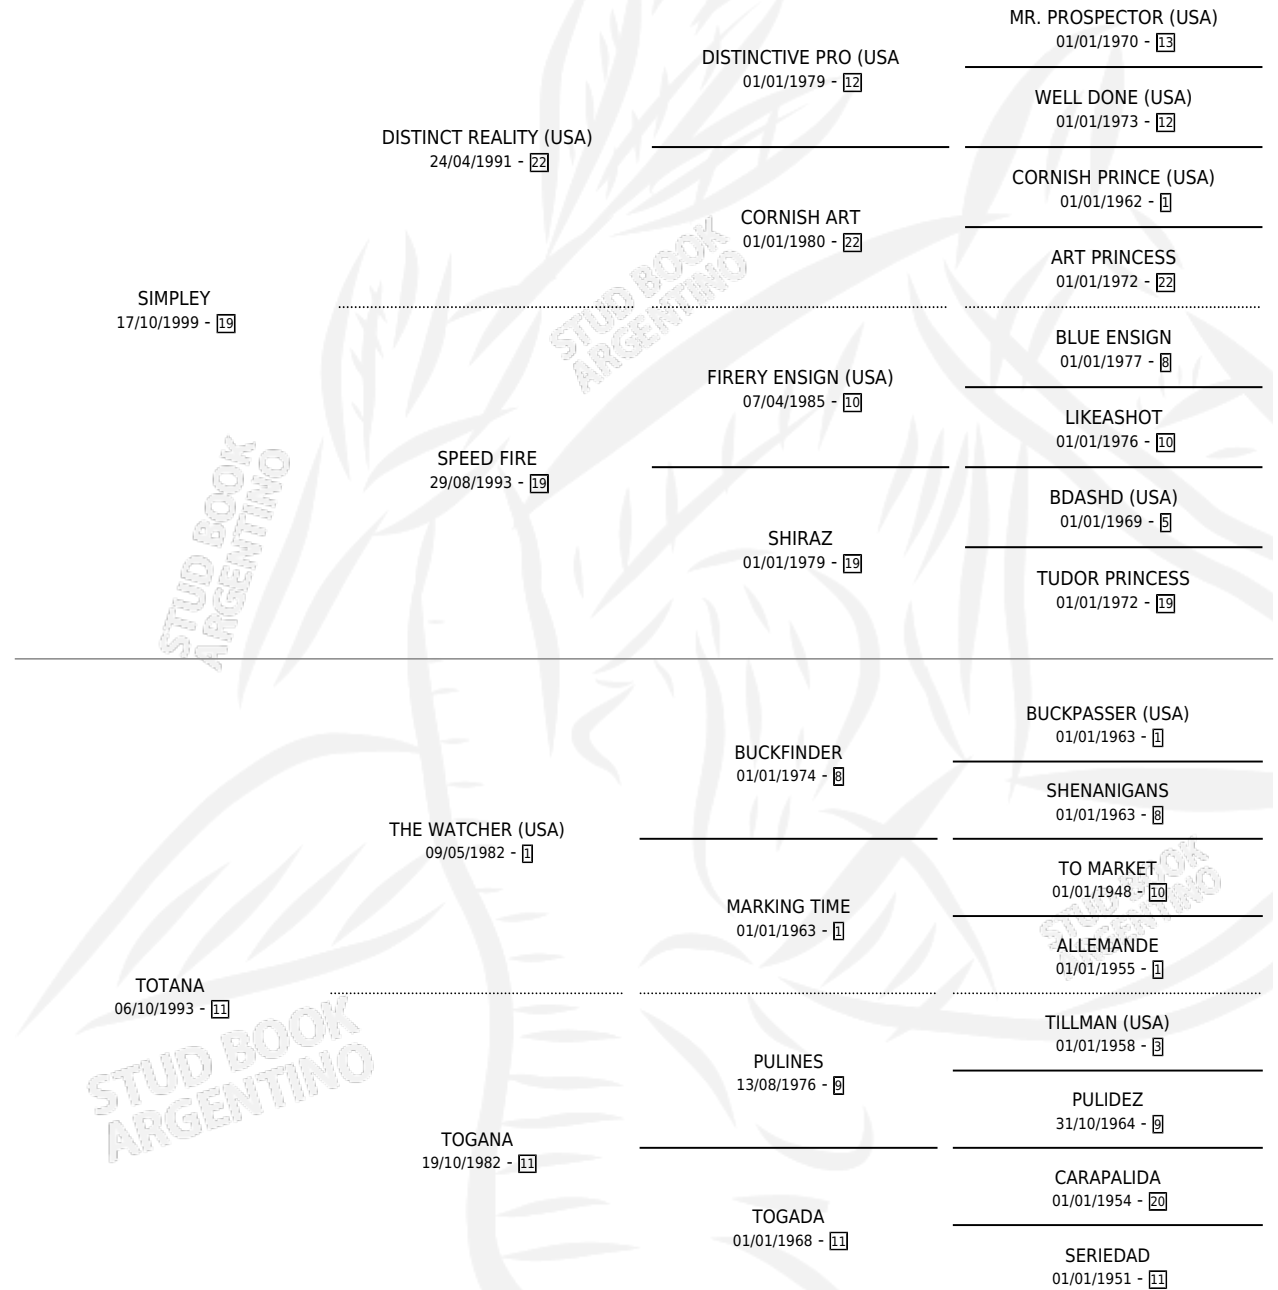

PLEY TOTON

por **SIMPLY** y **TOTANA** por **THE WATCHER (USA)**

Argentina · Macho · Zaino · SP · 16/12/2010
Familia 11-f · Volumen 40

ESTADO

TIPIFICACIÓN SANGUÍNEA	X
TIPIFICACIÓN POR ADN	X
PASAPORTE	X
IDENTIFICACIÓN POR MICROCHIP	X
REPRODUCTOR	X

Lugar de nacimiento: La Guarida

Criador: Sin dato

PEDIGREE

PLEY TOTON

Datos oficiales del Stud Book Argentino

Documento generado el 06/05/2026

studbook.org.ar