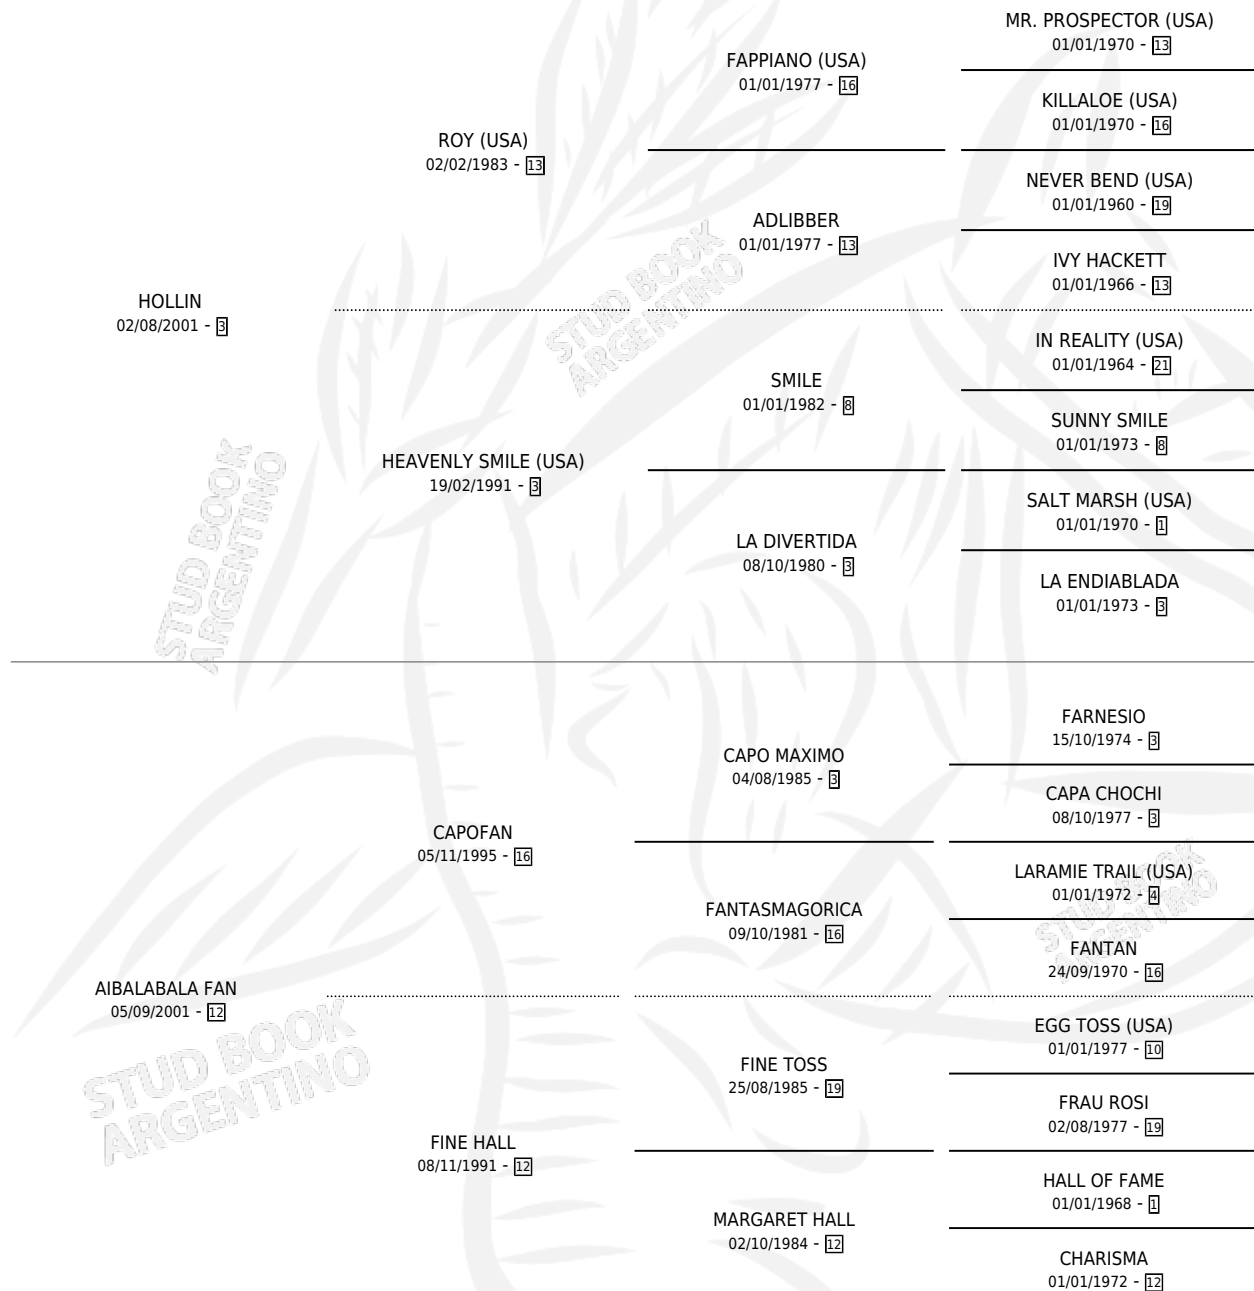

VITORINA FAN

por HOLLIN y AIBALABALA FAN por CAPOFAN

Argentina · Hembra · Alazan · SP · 01/11/2010
Familia 12 · Volumen 40

ESTADO

TIPIFICACIÓN SANGUÍNEA	X
TIPIFICACIÓN POR ADN	✓
PASAPORTE	✓
IDENTIFICACIÓN POR MICROCHIP	✓
REPRODUCTOR	X

Lugar de nacimiento: Los Chalecos

Criador: Duhalde Jorge Ramon

PEDIGREE

VITORINA FAN

Datos oficiales del Stud Book Argentino

Documento generado el 07/05/2026

studbook.org.ar